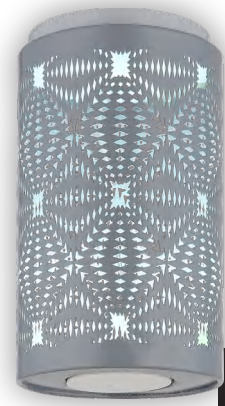

www.globo-lighting.com

AMIYAH

21018G / 100 x 150 x 80mm

incl. 1 x RGBW LED 1W 3.7V, RGB + ~6000K

- (D) LED Tischleuchte; (GB) LED table lamp;
- (F) Lampe à poser LED; (I) Lampada Tavolo a LED;
- (E) Lámpara de sobremesa LED; (HR) LED stolna lampa;
- (BIH) LED stolna lampa; (SLO) LED namizna svetilka;
- (SRB) LED stona lampa; (FIN) LED-pöytävalaisin;
- (DK) LED bordlampe; (IS) LED bordlampi;
- (P) Candeeiro de mesa LED; (BG) LED настолна лампа;
- (N) Bordlampe med LED; (LV) LED galda lampa;
- (S) LED-bordslampa; (CZ) LED stolní svítidlo;
- (RUS) Настольный светильник LED; (H) LED asztali lámpa;
- (LT) LED stalo šviestuvos; (SK) LED stolové svietidlo;
- (NL) LED tafellamp; (TR) LED masa aydınlatması;
- (BY) LED настолна лампа; (EST) LED Laualamp;
- (PL) LED lampa stołowa; (RO) Veioza LED;
- (GR) Επιτραπέζιο φωτιστικό LED

- touch on/off
- RGB colour fixing
- RGB colour change
- adapter excl.
- ~5-6 hours
- AKKU incl.

- touch on/off
- RGB colour fixing
- RGB colour change
- adapter excl.
- ~5-6 hours
- AKKU incl.

AMIYAH

AMIYAH