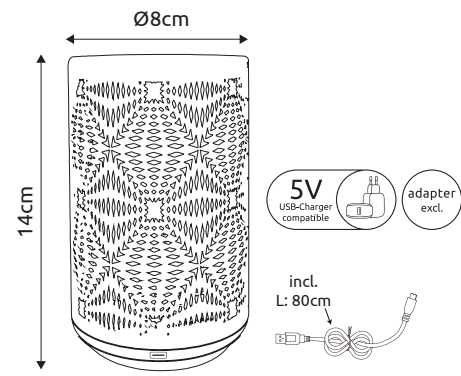

www.globo-lighting.com

AMIYAH

21018G / 100 x 150 x 80mm

incl. 1 x RGBW LED 1W 3.7V, RGB + ~6000K

- (D) LED Tischleuchte; (GB) LED table lamp;
- (F) Lampe à poser LED; (I) Lampada Tavolo a LED;
- (E) Lámpara de sobremesa LED; (HR) LED stolna lampa;
- (BIH) LED stolna lampa; (SLO) LED namizna svetilka;
- (SRB) LED stona lampa; (FIN) LED-pöytävalaisin;
- (DK) LED bordlampe; (IS) LED bordlampi;
- (P) Candeeiro de mesa LED; (BG) LED настолна лампа;
- (N) Bordlampe med LED; (LV) LED galda lampa;
- (S) LED-bordslampa; (CZ) LED stolní svítidlo;
- (RUS) Настольный светильник LED; (H) LED asztali lámpa;
- (LT) LED stalo šviestuvos; (SK) LED stolové svietidlo;
- (NL) LED tafellamp; (TR) LED masa aydınlatması;
- (BY) LED настолна лампа; (EST) LED Laualamp;
- (PL) LED lampa stołowa; (RO) Veioza LED;
- (GR) Επιτραπέζιο φωτιστικό LED