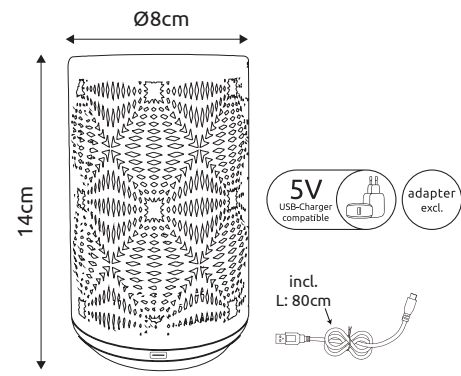

incl. 1 x RGBW LED 1W 3.7V, RGB + ~6000K

- (D) LED Tischleuchte; (GB) LED table lamp;
- (F) Lampe à poser LED; (I) Lampada Tavolo a LED;
- (E) Lámpara de sobremesa LED; (HR) LED stolna lampa;
- (BIH) LED stolna lampa; (SLO) LED namizna svetilka;
- (SRB) LED stona lampa; (FIN) LED-pöytävalaisin;
- (DK) LED bordlampe; (IS) LED bordlampa;
- (P) Candeeiro de mesa LED; (BG) LED настолна лампа;
- (N) Bordlampe med LED; (LV) LED galda lampa;
- (S) LED-bordslampa; (CZ) LED stolní svítidlo;
- (RUS) Настольный светильник LED; (H) LED asztali lámpa;
- (LT) LED stalo šviestuvas; (SK) LED stolové svietidlo;
- (NL) LED tafellamp; (TR) LED masa aydınlatması;
- (BY) LED настолна лампа; (EST) LED Laualamp;
- (PL) LED lampa stołowa; (RO) Veioza LED;
- (GR) Επιτραπέζιο φωτιστικό LED

- touch on/off
- RGB colour fixing
- RGB colour change
- adapter excl.
- ~5-6 hours
- AKKU incl.