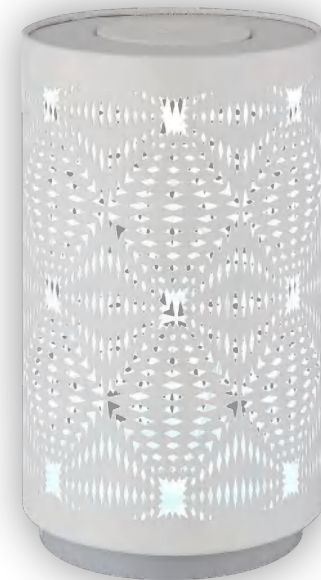

www.globo-lighting.com

21018W / 100 x 150 x 80mm

AMIYAH

incl. 1 x RGBW LED 1W 3.7V, RGB + ~6000K

- (D) LED Tischleuchte; (GB) LED table lamp;
- (F) Lampe à poser LED; (I) Lampada Tavolo a LED;
- (E) Lámpara de sobremesa LED; (HR) LED stolna lampa;
- (BIH) LED stolna lampa; (SLO) LED namizna svetilka;
- (SRB) LED stona lampa; (FIN) LED-pöytävalaisin;
- (DK) LED bordlampe; (IS) LED bordlampa;
- (P) Candeeiro de mesa LED; (BG) LED настолна лампа;
- (N) Bordlampe med LED; (LV) LED galda lampa;
- (S) LED-bordslampa; (CZ) LED stolní svítidlo;
- (RUS) Настольный светильник LED; (H) LED asztali lámpa;
- (LT) LED stalo šviestuvas; (SK) LED stolové svietidlo;
- (NL) LED tafellamp; (TR) LED masa aydınlatması;
- (BY) LED настолна лампа; (EST) LED Laualamp;
- (PL) LED lampa stołowa; (RO) Veioza LED;
- (GR) Επιτραπέζιο φωτιστικό LED

- touch on/off
- RGB colour fixing
- RGB colour change
- adapter excl.
- ~5-6 hours
- AKKU incl.

- touch on/off
- RGB colour fixing
- RGB colour change
- adapter excl.
- ~5-6 hours
- AKKU incl.

AMIYAH

AMIYAH