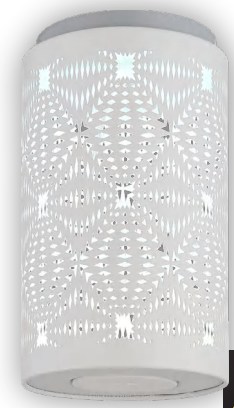

www.globo-lighting.com

21018W / 100 x 150 x 80mm

AMIYAH

incl. 1 x RGBW LED 1W 3.7V, RGB + ~6000K

- (D) LED Tischleuchte; (GB) LED table lamp;
- (F) Lampe à poser LED; (I) Lampada Tavolo a LED;
- (E) Lámpara de sobremesa LED; (HR) LED stolna lampa;
- (BIH) LED stolna lampa; (SLO) LED namizna svetilka;
- (SRB) LED stona lampa; (FIN) LED-pöytävalaisin;
- (DK) LED bordlampe; (IS) LED bordlampa;
- (P) Candeeiro de mesa LED; (BG) LED настолна лампа;
- (N) Bordlampe med LED; (LV) LED galda lampa;
- (S) LED-bordslampa; (CZ) LED stolní svítidlo;
- (RUS) Настольный светильник LED; (H) LED asztali lámpa;
- (LT) LED stalo šviestuvas; (SK) LED stolové svietidlo;
- (NL) LED tafellamp; (TR) LED masa aydınlatması;
- (BY) LED настолна лампа; (EST) LED Laualamp;
- (PL) LED lampa stołowa; (RO) Veioza LED;
- (GR) Επιτραπέζιο φωτιστικό LED

- touch on/off
- RGB colour fixing
- RGB colour change
- adapter excl.
- ~5-6 hours
- AKKU incl.

- touch on/off
- RGB colour fixing
- RGB colour change
- adapter excl.
- ~5-6 hours
- AKKU incl.

AMIYAH

AMIYAH