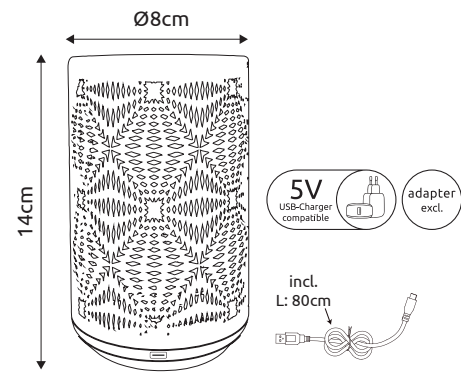

www.globo-lighting.com

21018W / 100 x 150 x 80mm

AMIYAH

incl. 1 x RGBW LED 1W 3.7V, RGB + ~6000K

- (D) LED Tischleuchte; (GB) LED table lamp;
- (F) Lampe à poser LED; (I) Lampada Tavolo a LED;
- (E) Lámpara de sobremesa LED; (HR) LED stolna lampa;
- (BIH) LED stolna lampa; (SLO) LED namizna svetilka;
- (SRB) LED stona lampa; (FIN) LED-pöytävalaisin;
- (DK) LED bordlampe; (IS) LED bordlampa;
- (P) Candeeiro de mesa LED; (BG) LED настолна лампа;
- (N) Bordlampe med LED; (LV) LED galda lampa;
- (S) LED-bordslampa; (CZ) LED stolní svítidlo;
- (RUS) Настольный светильник LED; (H) LED asztali lámpa;
- (LT) LED stalo šviestuvas; (SK) LED stolové svietidlo;
- (NL) LED tafellamp; (TR) LED masa aydınlatması;
- (BY) LED настолна лампа; (EST) LED Laualamp;
- (PL) LED lampa stołowa; (RO) Veioza LED;
- (GR) Επιτραπέζιο φωτιστικό LED