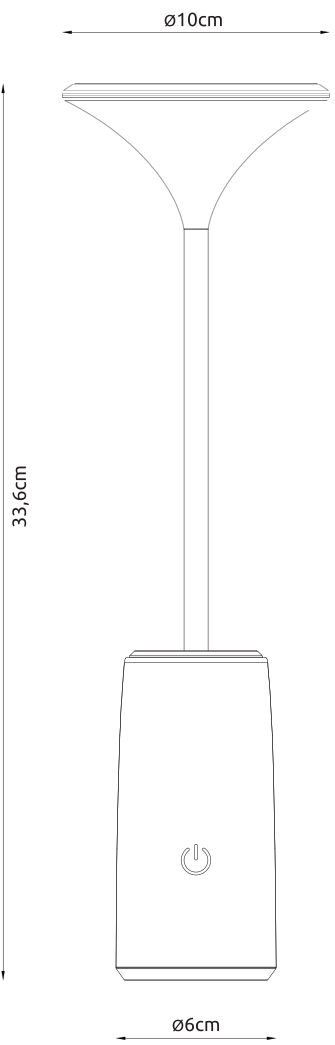

www.globo-lighting.com

QUIRIN

21020W\_10,5x34,4x10,5cm

120 lm source

100 lm output

1.2W LED incl.

3000 Kelvin

25.000h Lifetime

Ø56mm

Ø6cm

incl. 1 x 1m

adapter excl.

5V USB-Charger compatible

AKKU incl.

100 lumen  
~5-6 hours  
touch dimmer  
dimmable  
USB charger  
AKKU incl.

100 lumen  
~5-6 hours  
touch dimmer  
dimmable  
USB charger  
AKKU incl.

(D) LED Tischleuchte; (GB) LED table lamp; (F) Lampe à poser LED;  
(I) Lampada Tavolo a LED; (E) Lámpara de sobremesa LED; (HR) LED stolna lamp;  
(BIH) LED stolna lamp; (SLO) LED namizna svetilka;  
(SRB) LED stona lamp; (FIN) LED-pöytävalaisin; (DK) LED bordlampe;  
(IS) LED bordlampi; (P) Candeeiro de mesa LED; (BG) LED настолна лампа;  
(N) Bordlampe med LED; (LV) LED galda lamp;  
(S) LED-bordslampa; (CZ) LED stolní svítidlo; (RUS) Настольный светильник LED;  
(H) LED asztali lámpa; (LT) LED stalo šviestuvas; (SK) LED stolové svietidlo;  
(NL) LED tafellamp; (TR) LED masa aydınlatması;  
(BY) LED настольна лампа; (EST) LED laualamp; (PL) LED lampa stołowa;  
(RO) Veioza LED; (GR) Επιτραπέζιο φωτιστικό LED