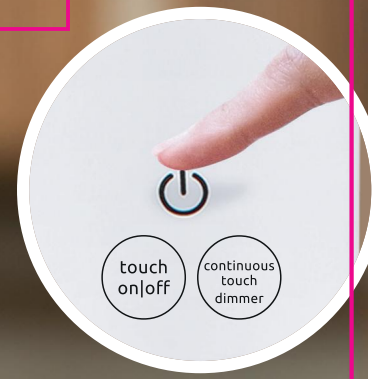

Ø56mm

Ø6cm

incl. 1 x 1m

adapter excl.

5V USB-Charger compatible

AKKU incl.

100 lumen  
~5-6 hours  
touch dimmer  
dimmable  
USB charger  
AKKU incl.

100 lumen  
~5-6 hours  
touch dimmer  
dimmable  
USB charger  
AKKU incl.

(D) LED Tischleuchte; (GB) LED table lamp; (F) Lampe à poser LED;  
(I) Lampada Tavolo a LED; (E) Lámpara de sobremesa LED; (HR) LED stolna lamp;  
(BIH) LED stolna lamp; (SLO) LED namizna svetilka;  
(SRB) LED stona lamp; (FIN) LED-pöytävalaisin; (DK) LED bordlampe;  
(IS) LED bordlampi; (P) Candeeiro de mesa LED; (BG) LED настолна лампа;  
(N) Bordlampe med LED; (LV) LED galda lamp;  
(S) LED-bordslampa; (CZ) LED stolní svítidlo; (RUS) Настольный светильник LED;  
(H) LED asztali lámpa; (LT) LED stalo šviestuvas; (SK) LED stolové svietidlo;  
(NL) LED tafellamp; (TR) LED masa aydınlatması;  
(BY) LED настольна лампа; (EST) LED laualamp; (PL) LED lampa stołowa;  
(RO) Veioza LED; (GR) Επιτραπέζιο φωτιστικό LED