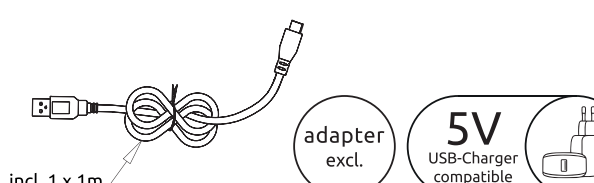

Ø 61mm

incl. 1 x 1m