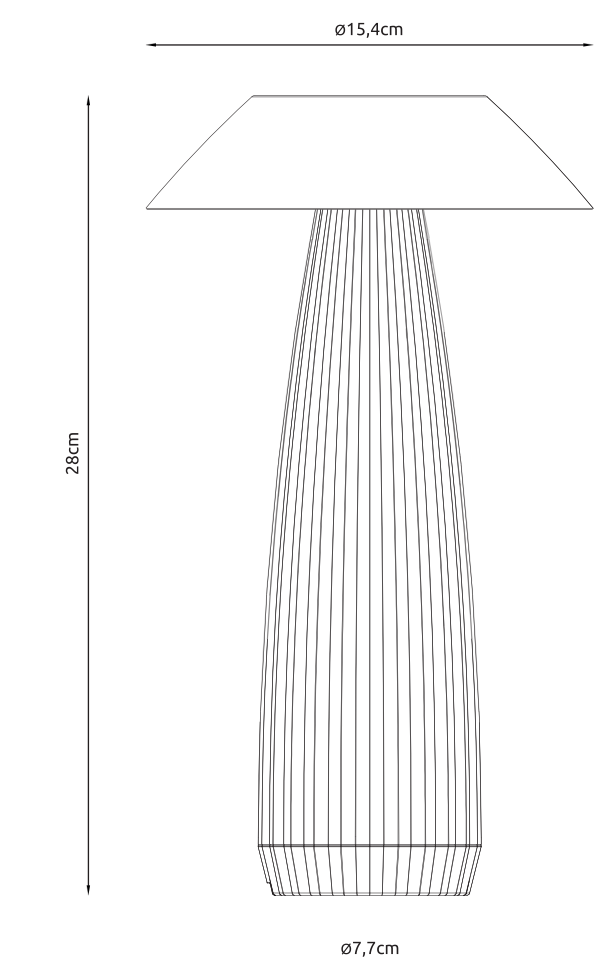

incl. 1 x 1m

21021W

Importer: Globo Handels GmbH, Gewerbestraße 3, 9184 St. Peter, AUSTRIA

Made in P.R.C.