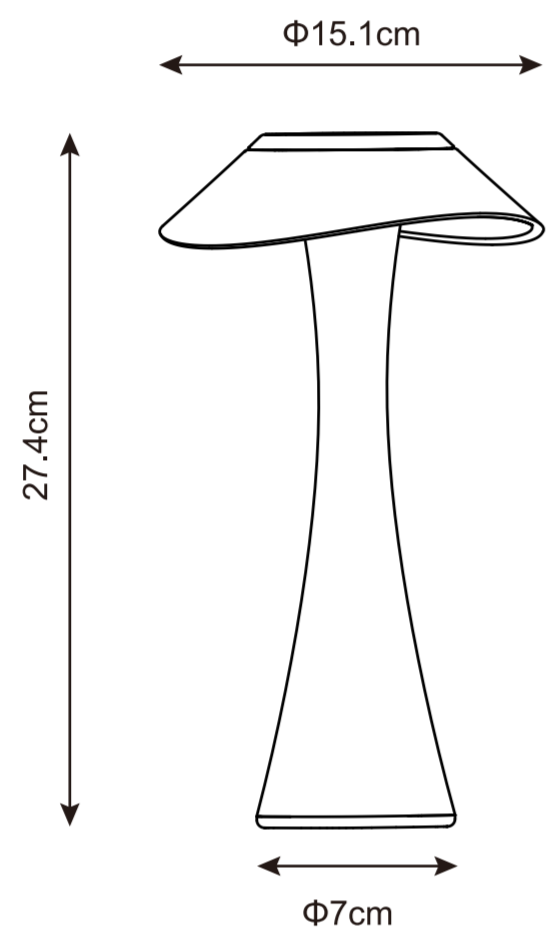

21025A_165x293x165mm

- 250 lm source
- 100 lm output
- 2.5W LED incl.
- 2700 Kelvin
- 4500 Kelvin
- 6500 Kelvin
- 20.000h Lifetime
- 10.000x ON/OFF
- Input 220-240V~ 50/60Hz
- Output 3.7V
- -20°C ~ +40°C
- dimnable
- Hg < 0.0001mg
- Beam angle 120°
- CRI ≥80
- Ø61mm
- LED