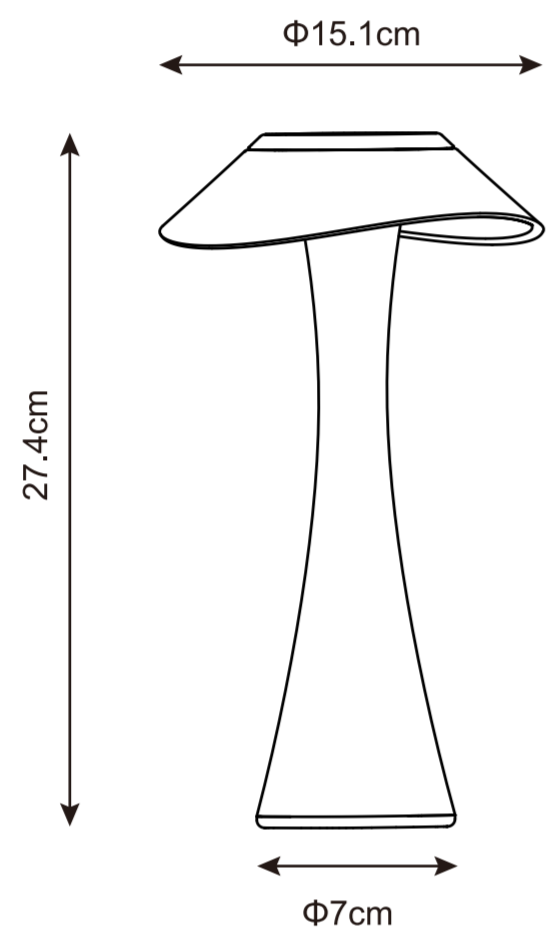

21025C_165x293x165mm

- 250 lm source
- 100 lm output
- 2.5W LED incl.
- 2700 Kelvin
- 4500 Kelvin
- 6500 Kelvin
- 20.000h Lifetime
- 10.000x ON/OFF
- Input 220-240V~ 50/60Hz
- Output 3.7V
- -20°C ~ +40°C
- dimnable
- Hg < 0.0001mg
- Beam angle 120°
- CRI ≥80
- Ø61mm
- LED