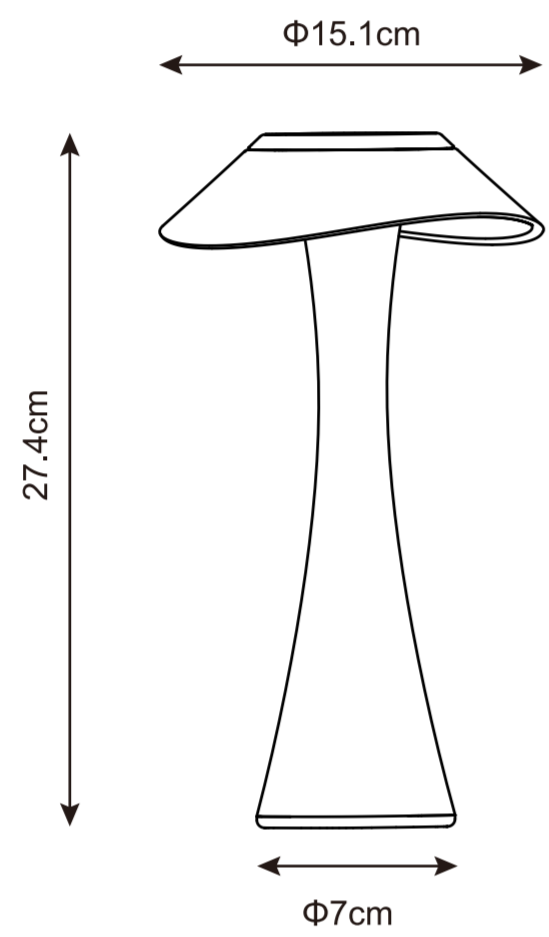

21025S_165x293x165mm

- 250 lm source
- 100 lm output
- 2.5W LED incl.
- 2700 Kelvin
- 4500 Kelvin
- 6500 Kelvin
- 20.000h Lifetime
- 10.000x ON/OFF
- Input 220-240V~ 50/60Hz
- Output 3.7V
- -20°C ~ +40°C
- dimnable
- Hg < 0.0001mg
- Beam angle 120°
- CRI ≥80
- Ø 61mm
- LED