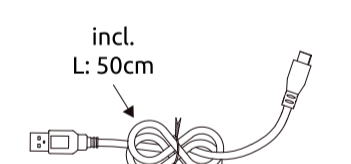

Beam angle 120°

CRi>80

- (D) LED Tischleuchte; (GB) LED table lamp; (F) Lampe à poser LED;
- (I) Lampada Tavolo a LED; (E) Lámpara de sobremesa LED;
- (HR) LED stolna lampa; (BIH) LED stolna lampa;
- (SLO) LED namizna svetilka; (SRB) LED stona lampa;
- (FIN) LED-pöytävalaisin; (DK) LED bordlampe;
- (IS) LED bordlampa; (P) Candeeiro de mesa LED;
- (BG) LED настолна лампа; (N) Bordlampe med LED;
- (LV) LED galda lampa; (S) LED-bordslampa;
- (CZ) LED stolní svítidlo; (RUS) Настольный светильник LED;
- (H) LED asztali lámpa; (LT) LED stalo šviestuvus;
- (SK) LED stolové svietidlo; (NL) LED tafellamp;
- (TR) LED masa aydinlatmasi; (BY) LED настолна лампа;
- (EST) LED Laualamp; (PL) LED lampa stołowa; (RO) Veioza LED;
- (GR) Επιτραπέζιο φωτιστικό LED