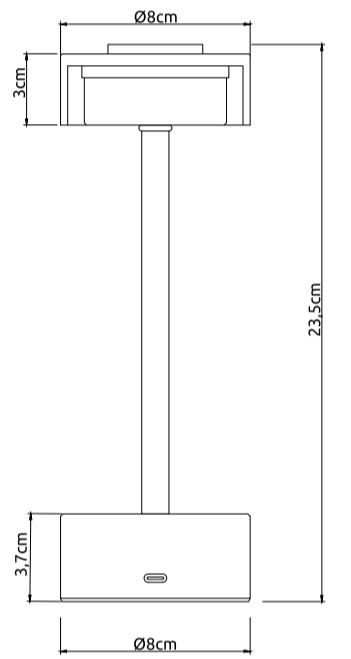

Beam angle 120°

CRi>80

- (D) LED Tischleuchte; (GB) LED table lamp; (F) Lampe à poser LED;
- (I) Lampada Tavolo a LED; (E) Lámpara de sobremesa LED;
- (HR) LED stolna lampa; (BIH) LED stolna lampa;
- (SLO) LED namizna svetilka; (SRB) LED stona lampa;
- (FIN) LED-pöytävalaisin; (DK) LED bordlampe;
- (IS) LED bordlampa; (P) Candeeiro de mesa LED;
- (BG) LED настолна лампа; (N) Bordlampe med LED;
- (LV) LED galda lampa; (S) LED-bordslampa;
- (CZ) LED stolní svítidlo; (RUS) Настольный светильник LED;
- (H) LED asztali lámpa; (LT) LED stalo šviestuvus;
- (SK) LED stolové svietidlo; (NL) LED tafellamp;
- (TR) LED masa aydinlatmasi; (BY) LED настолна лампа;
- (EST) LED Laualamp; (PL) LED lampa stołowa; (RO) Veioza LED;
- (GR) Επιτραπέζιο φωτιστικό LED