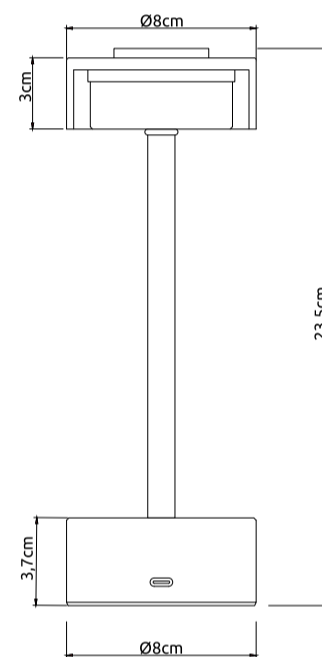

incl. L: 50cm

- (D) LED Tischleuchte; (GB) LED table lamp; (F) Lampe à poser LED;
- (I) Lampada Tavolo a LED; (E) Lámpara de sobremesa LED;
- (HR) LED stolna lampa; (BIH) LED stolna lampa;
- (SLO) LED namizna svetilka; (SRB) LED stona lampa;
- (FIN) LED-pöytävalaisin; (DK) LED bordlampe;
- (IS) LED bordlampa; (P) Candeeiro de mesa LED;
- (BG) LED настолна лампа; (N) Bordlampe med LED;
- (LV) LED galda lampa; (S) LED-bordslampa;
- (CZ) LED stolní svítidlo; (RUS) Настольный светильник LED;
- (H) LED asztali lámpa; (LT) LED stalo šviestuvus;
- (SK) LED stolové svietidlo; (NL) LED tafellamp;
- (TR) LED masa aydınlatması; (BY) LED настолна лампа;
- (EST) LED Laualamp; (PL) LED lampa stołowa; (RO) Veioza LED;
- (GR) Επιτραπέζιο φωτιστικό LED

21026N

Importer: Globo Handels GmbH, Gewerbestraße 3, 9184 St. Peter, AUSTRIA

Made in P.R.C.

9 007371 465798