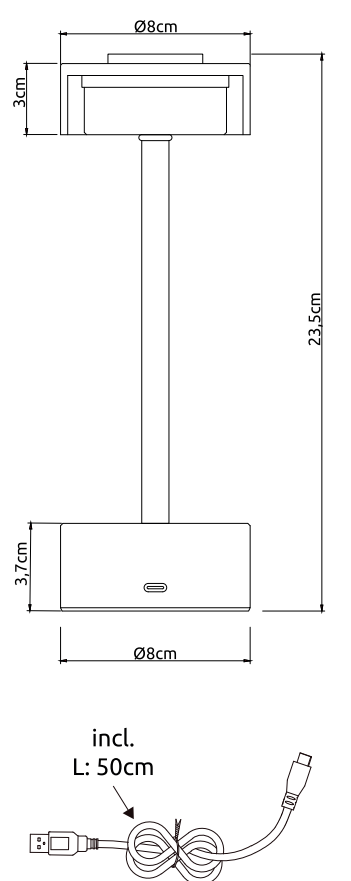

- (D) LED Tischleuchte; (GB) LED table lamp; (F) Lampe à poser LED;
- (I) Lampada Tavolo a LED; (E) Lámpara de sobremesa LED;
- (HR) LED stolna lampa; (BIH) LED stolna lampa;
- (SLO) LED namizna svetilka; (SRB) LED stona lampa;
- (FIN) LED-pöytävalaisin; (DK) LED bordlampe;
- (IS) LED bordlampa; (P) Candeeiro de mesa LED;
- (BG) LED настолна лампа; (N) Bordlampe med LED;
- (LV) LED galda lampa; (S) LED-bordslampa;
- (CZ) LED stolní svítidlo; (RUS) Настольный светильник LED;
- (H) LED asztali lámpa; (LT) LED stalo šviestuvus;
- (SK) LED stolové svietidlo; (NL) LED tafellamp;
- (TR) LED masa aydinlatmasi; (BY) LED настольна лампа;
- (EST) LED Laualamp; (PL) LED lampa stołowa; (RO) Veioza LED;
- (GR) Επιτραπέζιο φωτιστικό LED