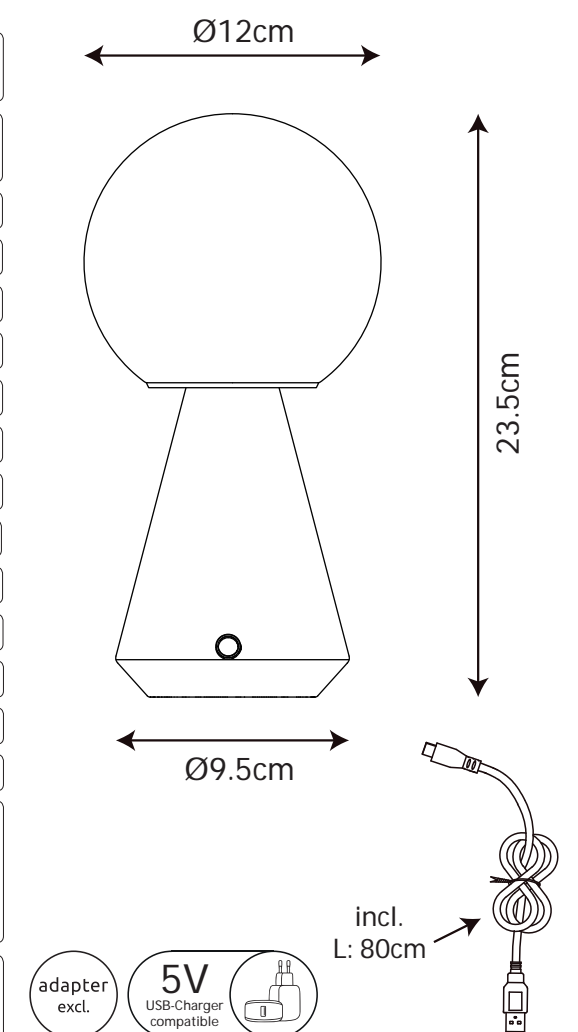

SORA

21029W -12.5 x H24.5 x12.5cm

GLOBO LIGHTING LED

IP41

AKKU incl.

touch on/off

touch many steps

memory function

30.000h Lifetime

20.000x ON/OFF

Input 220-240V~ 50/60Hz

Output 5V

-10°C - +45°C

dimnable

Hg < 0.0001mg

Beam angle 120°

CRi≥82

- (D) LED Tischleuchte; (GB) LED table lamp; (F) Lampe à poser LED;
- (I) Lampada Tavolo a LED; (E) Lámpara de sobremesa LED;
- (HR) LED stolna lampa; (BIH) LED stolna lampa; (SLO) LED namizna svetilka;
- (SRB) LED stona lampa; (FIN) LED-pöytävalaisin; (DK) LED bordlampe;
- (IS) LED borðlampa; (P) Candeeiro de mesa LED; (BG) LED настолна лампа;
- (N) Bordlampe med LED; (LV) LED galda lampa; (S) LED-bordslampa;
- (CZ) LED stolní svítidlo; (RUS) Настольный светильник LED;
- (H) LED asztali lámpa; (LT) LED stalo šviestuvas; (SK) LED stolové svietidlo;
- (NL) LED tafellamp; (TR) LED masa aydınlatması; (BY) LED настольна лампа;
- (EST) LED Laualamp; (PL) LED lampa stolowa; (RO) Veioză LED;
- (GR) Επιτραπέζιο φωτιστικό LED