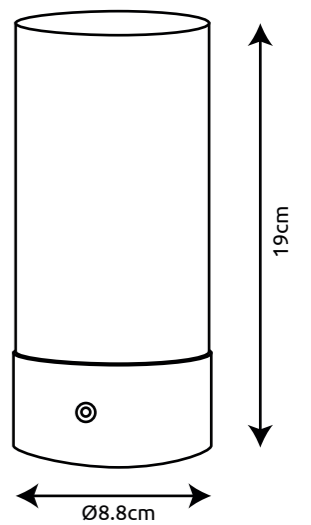

LEX

160 lm	source
100 lm	output
1.8W LED incl.	
2900 Kelvin	
20.000h Lifetime	
10.000x ON/OFF	
Input 220-240V- 50/60Hz	
Output 3.7V	
-20°C - +40°C	
not dimmable	
Hg < 0.0001mg	
Beam angle 120°	
CRI≥80	
5x3cm	

(D) LED Tischleuchte; (GB) LED table lamp; (F) Lampe à poser LED;
(I) Lampada Tavolo a LED; (E) Lámpara de sobremesa LED; (HR) LED stolna
lamp; (BIH) LED stolna lamp; (SLO) LED namizna svetilka; (SRB) LED stona
lamp; (FIN) LED-pöytävalaisin; (DK) LED bordlampe;
(IS) LED bordlamp; (P) Candeeiro de mesa LED; (BG) LED настолна лампа;
(N) Bordlampe med LED; (LV) LED galda lamp; (S) LED-bordslampa;
(CZ) LED stolní svítilno; (RU) Настольный светильник LED;
(H) LED asztali lámpa; (LT) LED stalo šviestuvai; (SK) LED stolové svietidlo;
(NL) LED tafellamp; (TR) LED masa aydinlatmasi; (BY) LED настольна лампа;
(EST) LED Laualamp; (PL) LED lampa stotowa; (RO) Veioza LED;
(GR) Επιτραπέζιο φωτιστικό LED

21040RGB

Made in P.R.C.