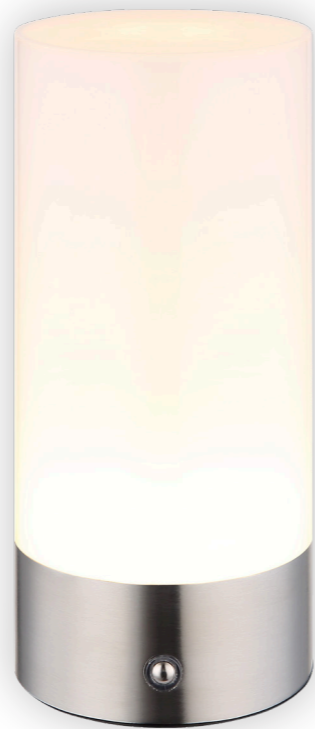

LEX

10 x 19.8 x 9.5 cm

LEX

LEX

160 lm	source
100 lm	output
1.8W LED incl.	
2900 Kelvin	
20.000h Lifetime	
10.000x ON/OFF	
Input 220-240V- 50/60Hz	
Output 3.7V	
-20°C - +40°C	
not dimmable	
Hg < 0.0001mg	
Beam angle 120°	
CRI≥80	
5x3cm	

(D) LED Tischleuchte; (GB) LED table lamp; (F) Lampe à poser LED;
(I) Lampada Tavolo a LED; (E) Lámpara de sobremesa LED; (HR) LED stolna
lamp; (BIH) LED stolna lamp; (SLO) LED namizna svetilka; (SRB) LED stona
lamp; (FIN) LED-pöytävalaisin; (DK) LED bordlampe;
(IS) LED bordlamp; (P) Candeeiro de mesa LED; (BG) LED настолна лампа;
(N) Bordlampe med LED; (LV) LED galda lamp; (S) LED-bordslampa;
(CZ) LED stolní svítilno; (RU) Настольный светильник LED;
(H) LED asztali lámpa; (LT) LED stalo šviestuvai; (SK) LED stolové svietidlo;
(NL) LED tafellamp; (TR) LED masa aydinlatmasi; (BY) LED настольна лампа;
(EST) LED Laualamp; (PL) LED lampa stotowa; (RO) Veioza LED;
(GR) Επιτραπέζιο φωτιστικό LED

21040RGB

Made in P.R.C.