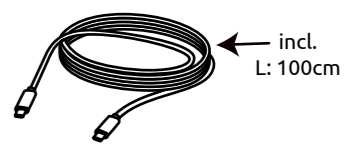

LEX

10 x 19.8 x 9.5 cm

LEX

LEX

160 lm	source
100 lm	output
1.8W LED incl.	
2900 Kelvin	
20.000h Lifetime	
10.000x ON/OFF	
Input 220-240V~ 50/60Hz	
Output 3.7V	
-20°C ~ +40°C	
not dimmable	
Hg < 0.0001mg	
Beam angle 120°	
CRI≥80	
5x3cm	