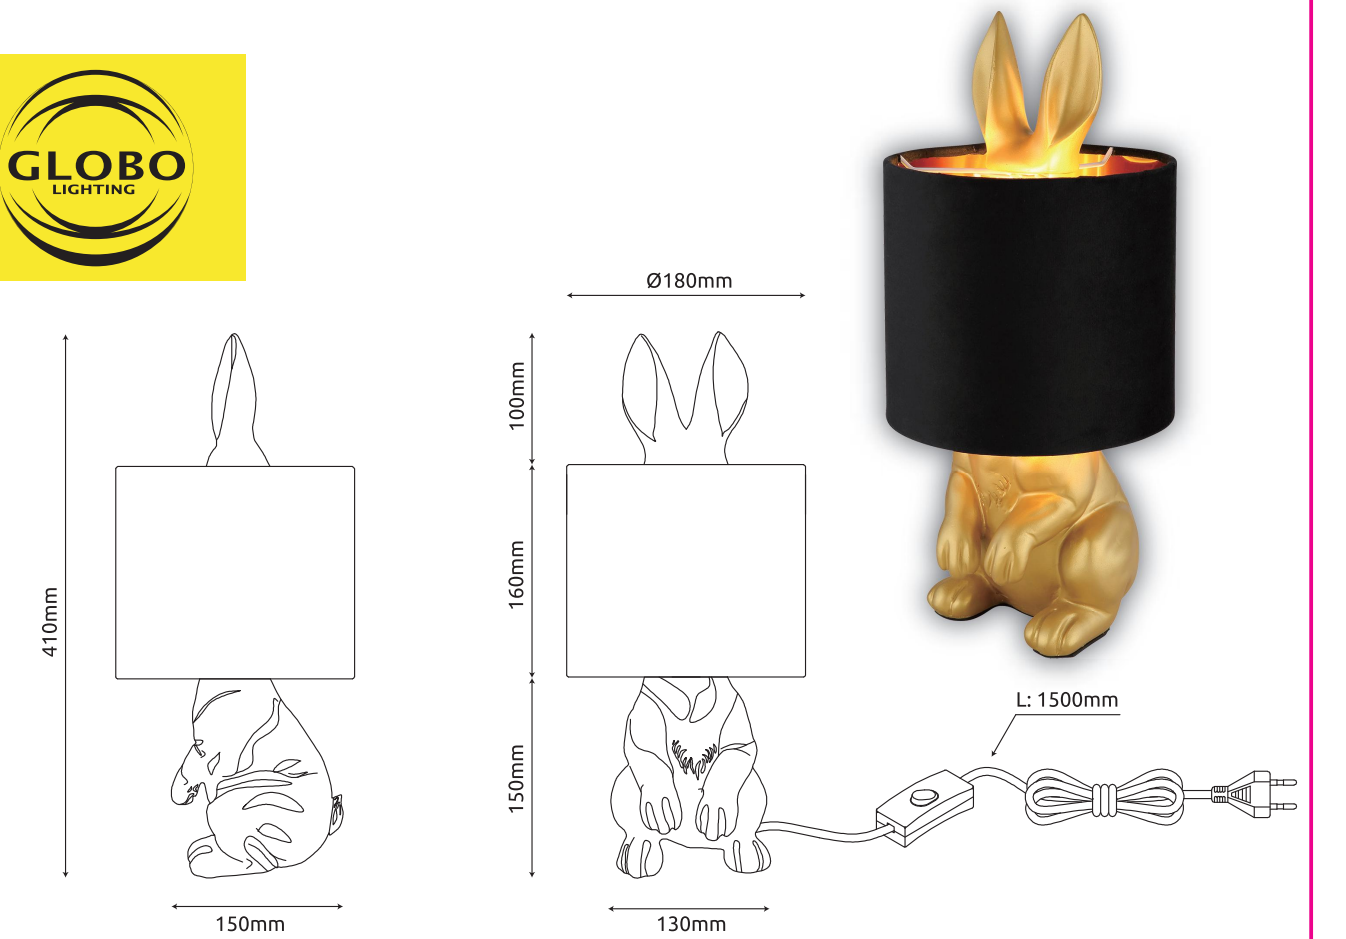

exkl. 1 x E27 25W 230V

21633G

Importer: Globo Handels GmbH, Gewerbestraße 3,
9184 St. Peter, AUSTRIA

Made in P.R.C.