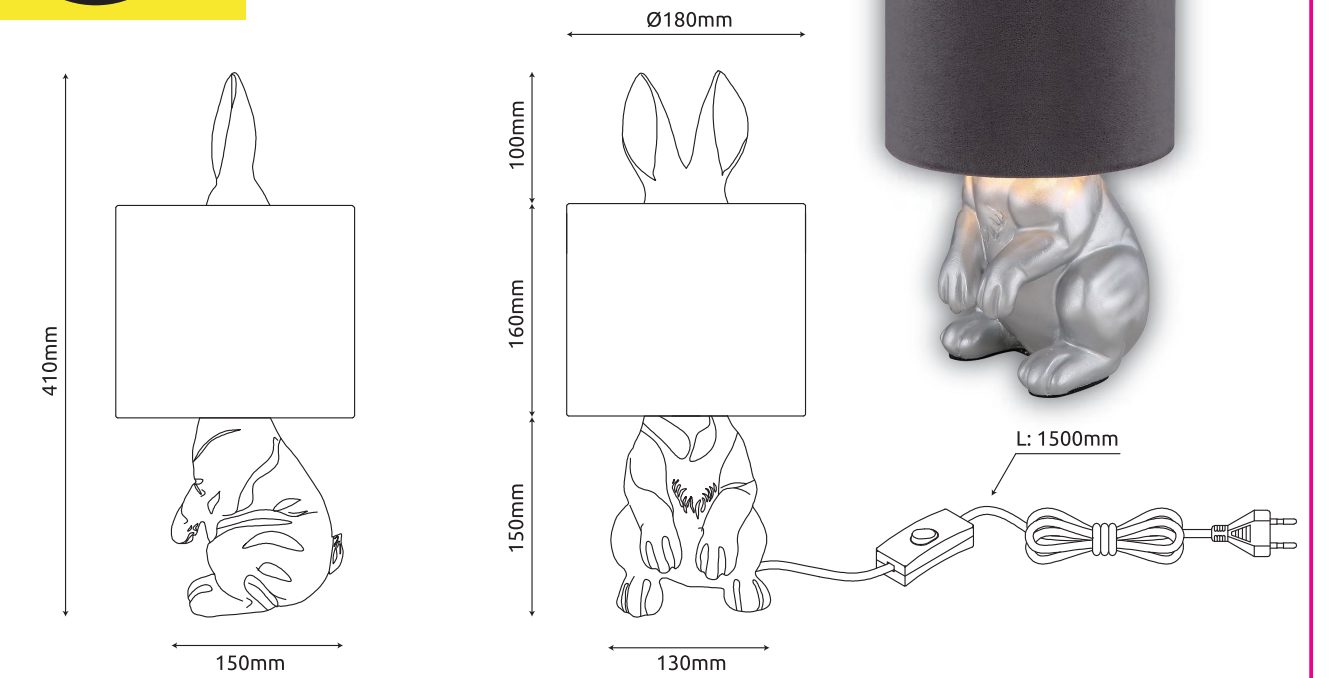

exkl. 1 x E27 25W 230V

21633S

Importer: Globo Handels GmbH, Gewerbestraße 3, 9184 St. Peter, AUSTRIA

Made in P.R.C.