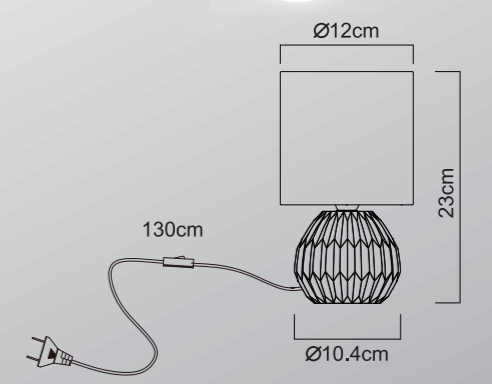

21730G 彩盒设计稿-12.5x12.5xH16.2cm

www.globo-lighting.com

21730G
 IP20 | 1 x MAX 40W E14 230V~ | excl. ⚡
 Importer:
 GLOBO Handels GmbH
 Gewerbestrasse 3
 A-9184 Sankt Peter
 AUSTRIA
 www.globo-lighting.com
 office@globo-lighting.com
 MADE IN P.R.C