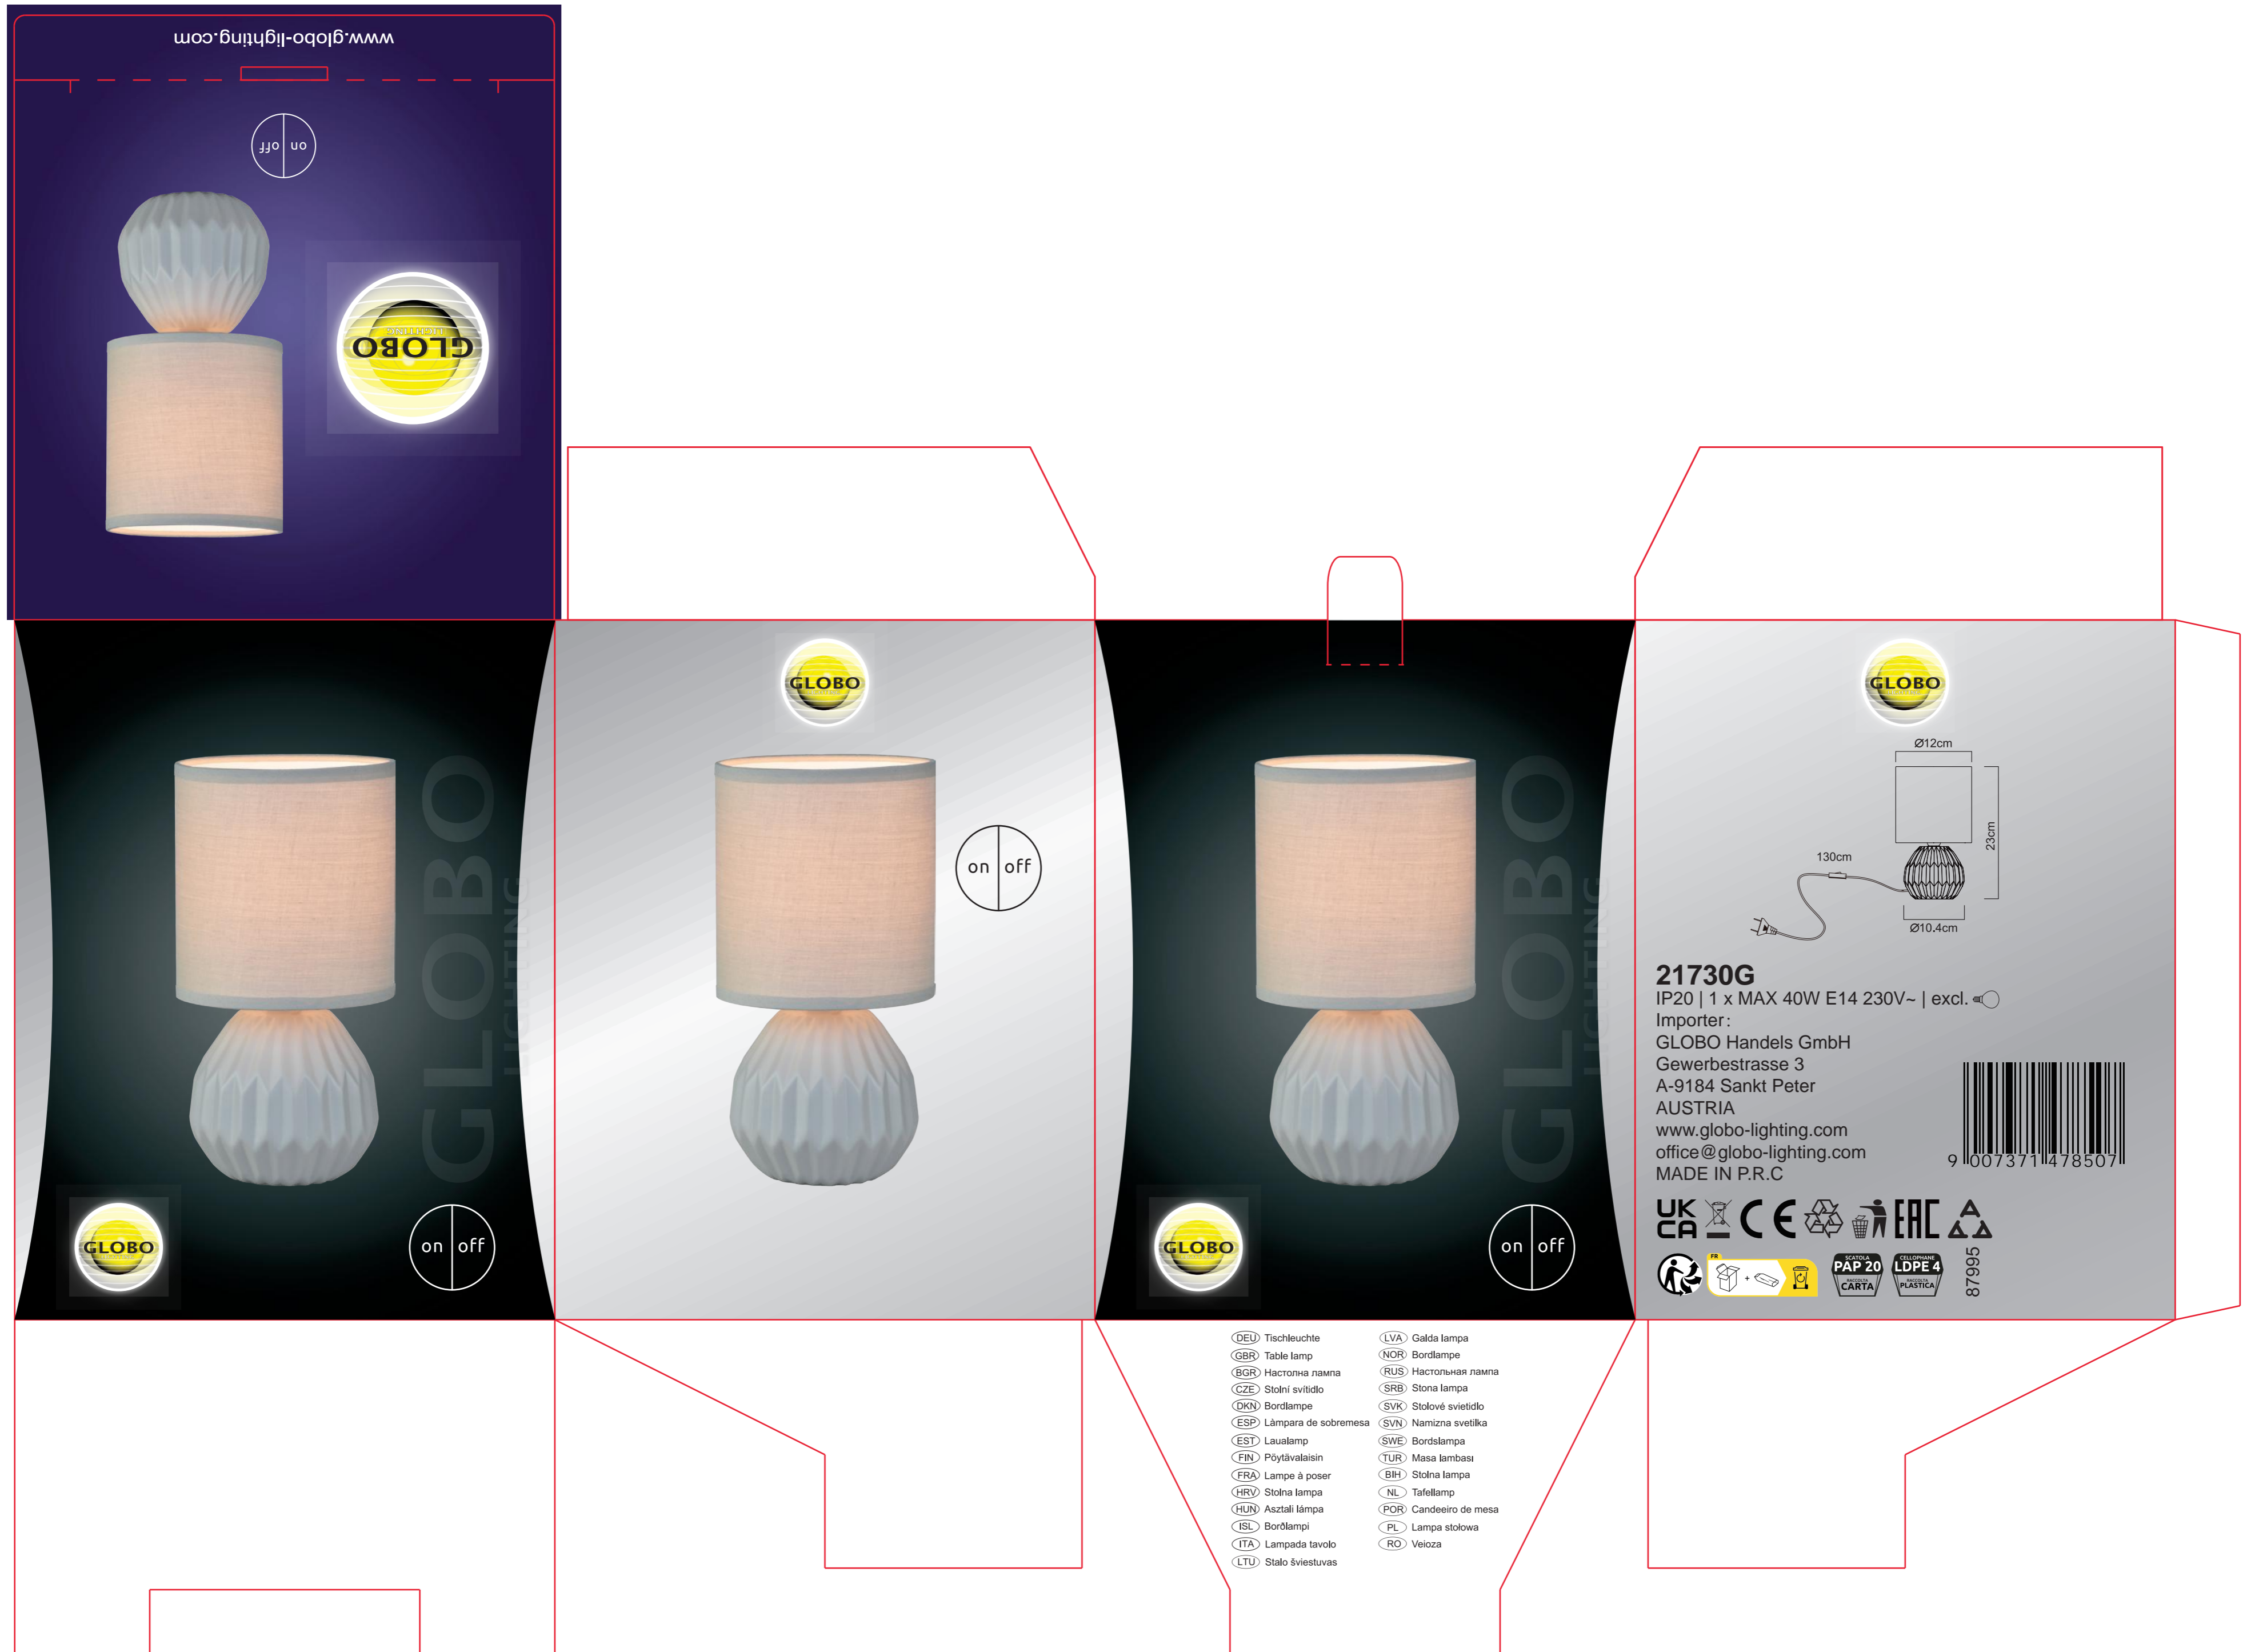

21730G 彩盒设计稿-12.5x12.5xH16.2cm

www.globo-lighting.com

21730G
 IP20 | 1 x MAX 40W E14 230V~ | excl. ⚡
 Importer:
 GLOBO Handels GmbH
 Gewerbestrasse 3
 A-9184 Sankt Peter
 AUSTRIA
 www.globo-lighting.com
 office@globo-lighting.com
 MADE IN P.R.C

9 400737 1478507

- | | |
|----------------------------|-------------------------|
| (DEU) Tischleuchte | (LVA) Galda lampa |
| (GBR) Table lamp | (NOR) Bordlampe |
| (BGR) Настольна лампа | (RUS) Настольная лампа |
| (CZE) Stolní svítidlo | (SRB) Stona lampa |
| (DNK) Bordlampe | (SVK) Stolové svietidlo |
| (ESP) Lámpara de sobremesa | (SVN) Namizna svetilka |
| (EST) Laualamp | (SWE) Bordslampa |
| (FIN) Pöytävalaisin | (TUR) Masa lambası |
| (FRA) Lampe à poser | (BIH) Stolna lampa |
| (HRV) Stolna lampa | (NL) Tafellamp |
| (HUN) Asztali lámpa | (POR) Candeeiro de mesa |
| (ISL) Borólampi | (PL) Lampa stolowa |
| (ITA) Lampada tavolo | (RO) Veioza |
| (LTU) Stalo šviestuvos | |