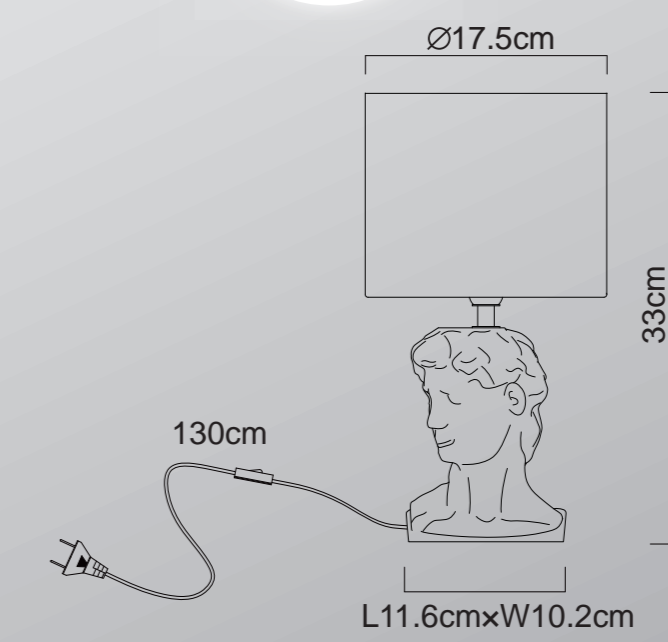

21732CU
IP20 | 1 x MAX 40W E14 230V~ | excl. =
Importer:
GLOBO Handels GmbH
Gewerbestrasse 3
A-9184 Sankt Peter
AUSTRIA
www.globo-lighting.com
office@globo-lighting.com
MADE IN P.R.C