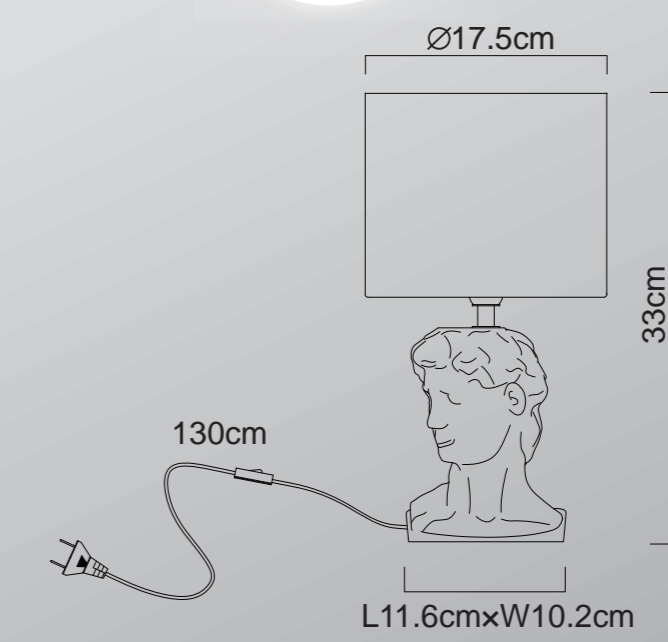

21732G
IP20 | 1 x MAX 40W E14 230V~ | excl. =
Importer:
GLOBO Handels GmbH
Gewerbestrasse 3
A-9184 Sankt Peter
AUSTRIA
www.globo-lighting.com
office@globo-lighting.com
MADE IN P.R.C