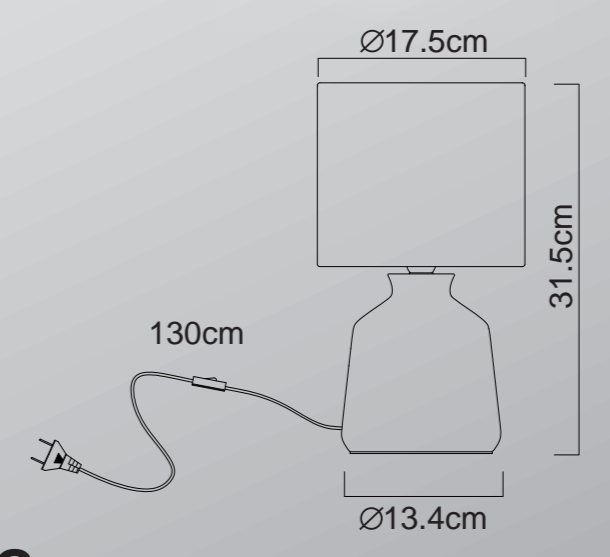

21733BG-彩盒设计稿-18×18×H22cm

www.globo-lighting.com

21733BG
IP20 | 1 x MAX 40W E14 230V~ | excl.

Importer:
GLOBO Handels GmbH
Gewerbestrasse 3
A-9184 Sankt Peter
AUSTRIA
www.globo-lighting.com
office@globo-lighting.com
MADE IN P.R.C