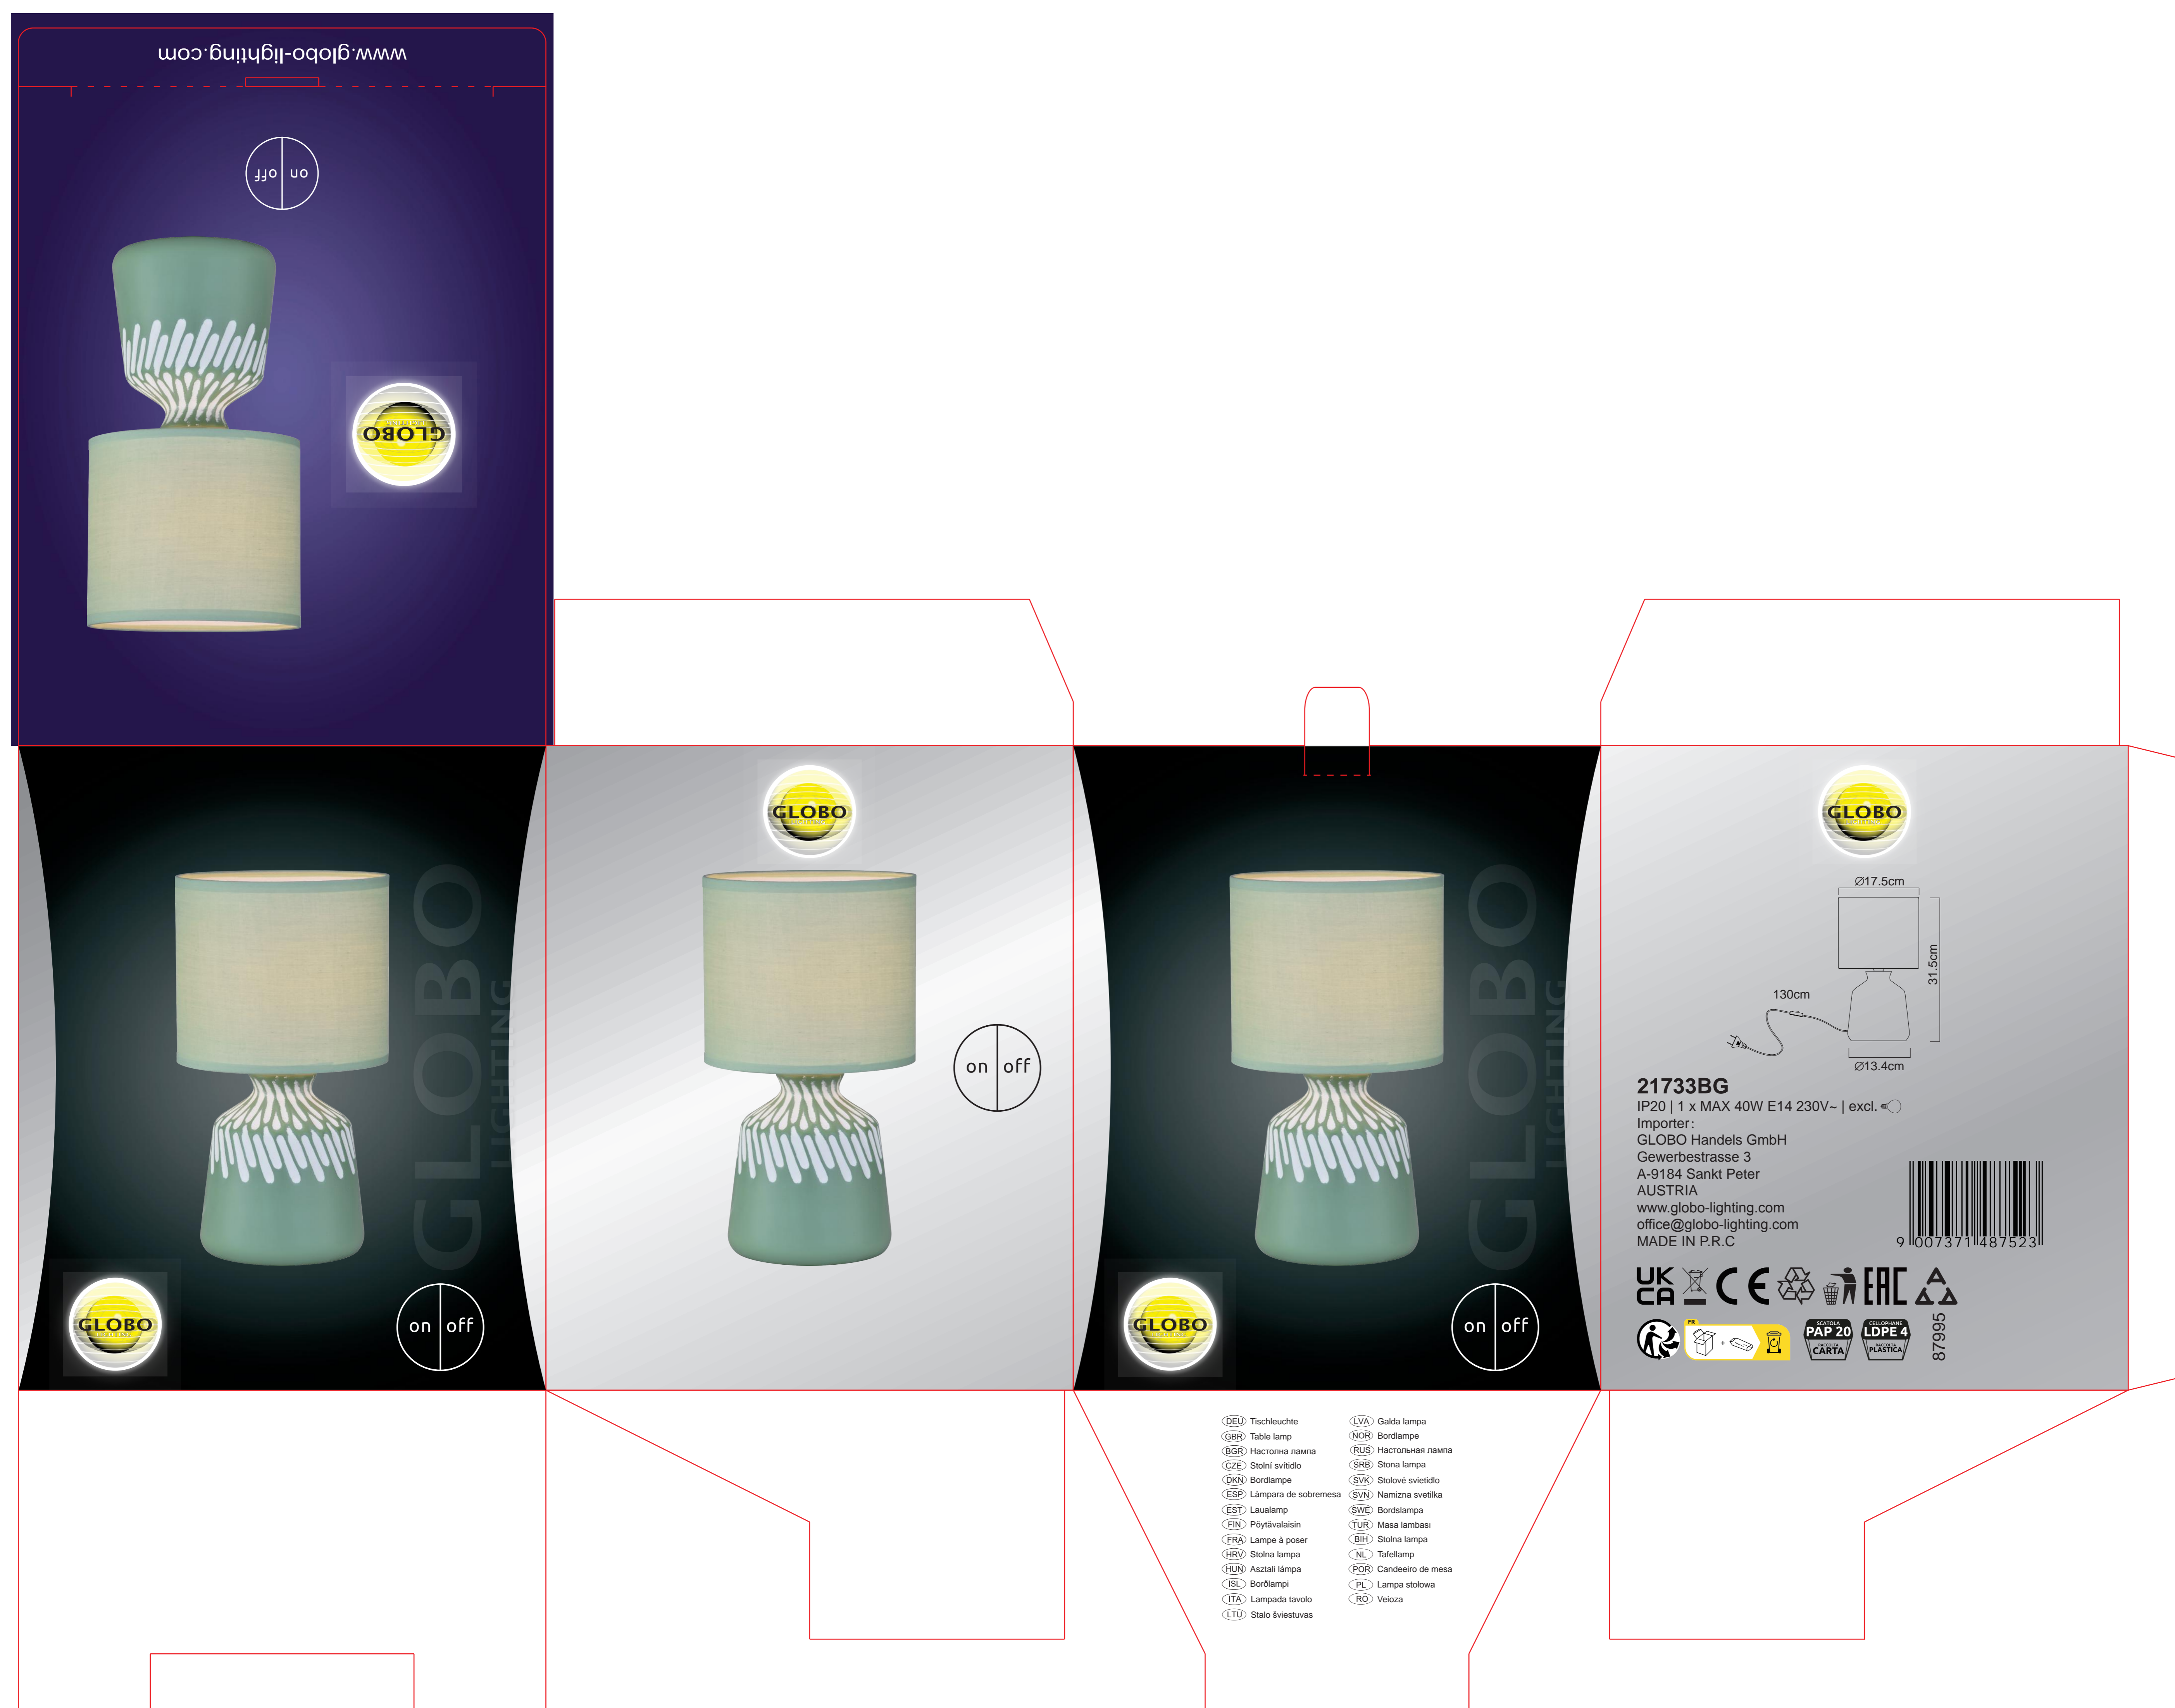

21733BG-彩盒设计稿-18×18×H22cm

www.globo-lighting.com

21733BG
IP20 | 1 x MAX 40W E14 230V~ | excl.

Importer:
GLOBO Handels GmbH
Gewerbestrasse 3
A-9184 Sankt Peter
AUSTRIA
www.globo-lighting.com
office@globo-lighting.com
MADE IN P.R.C