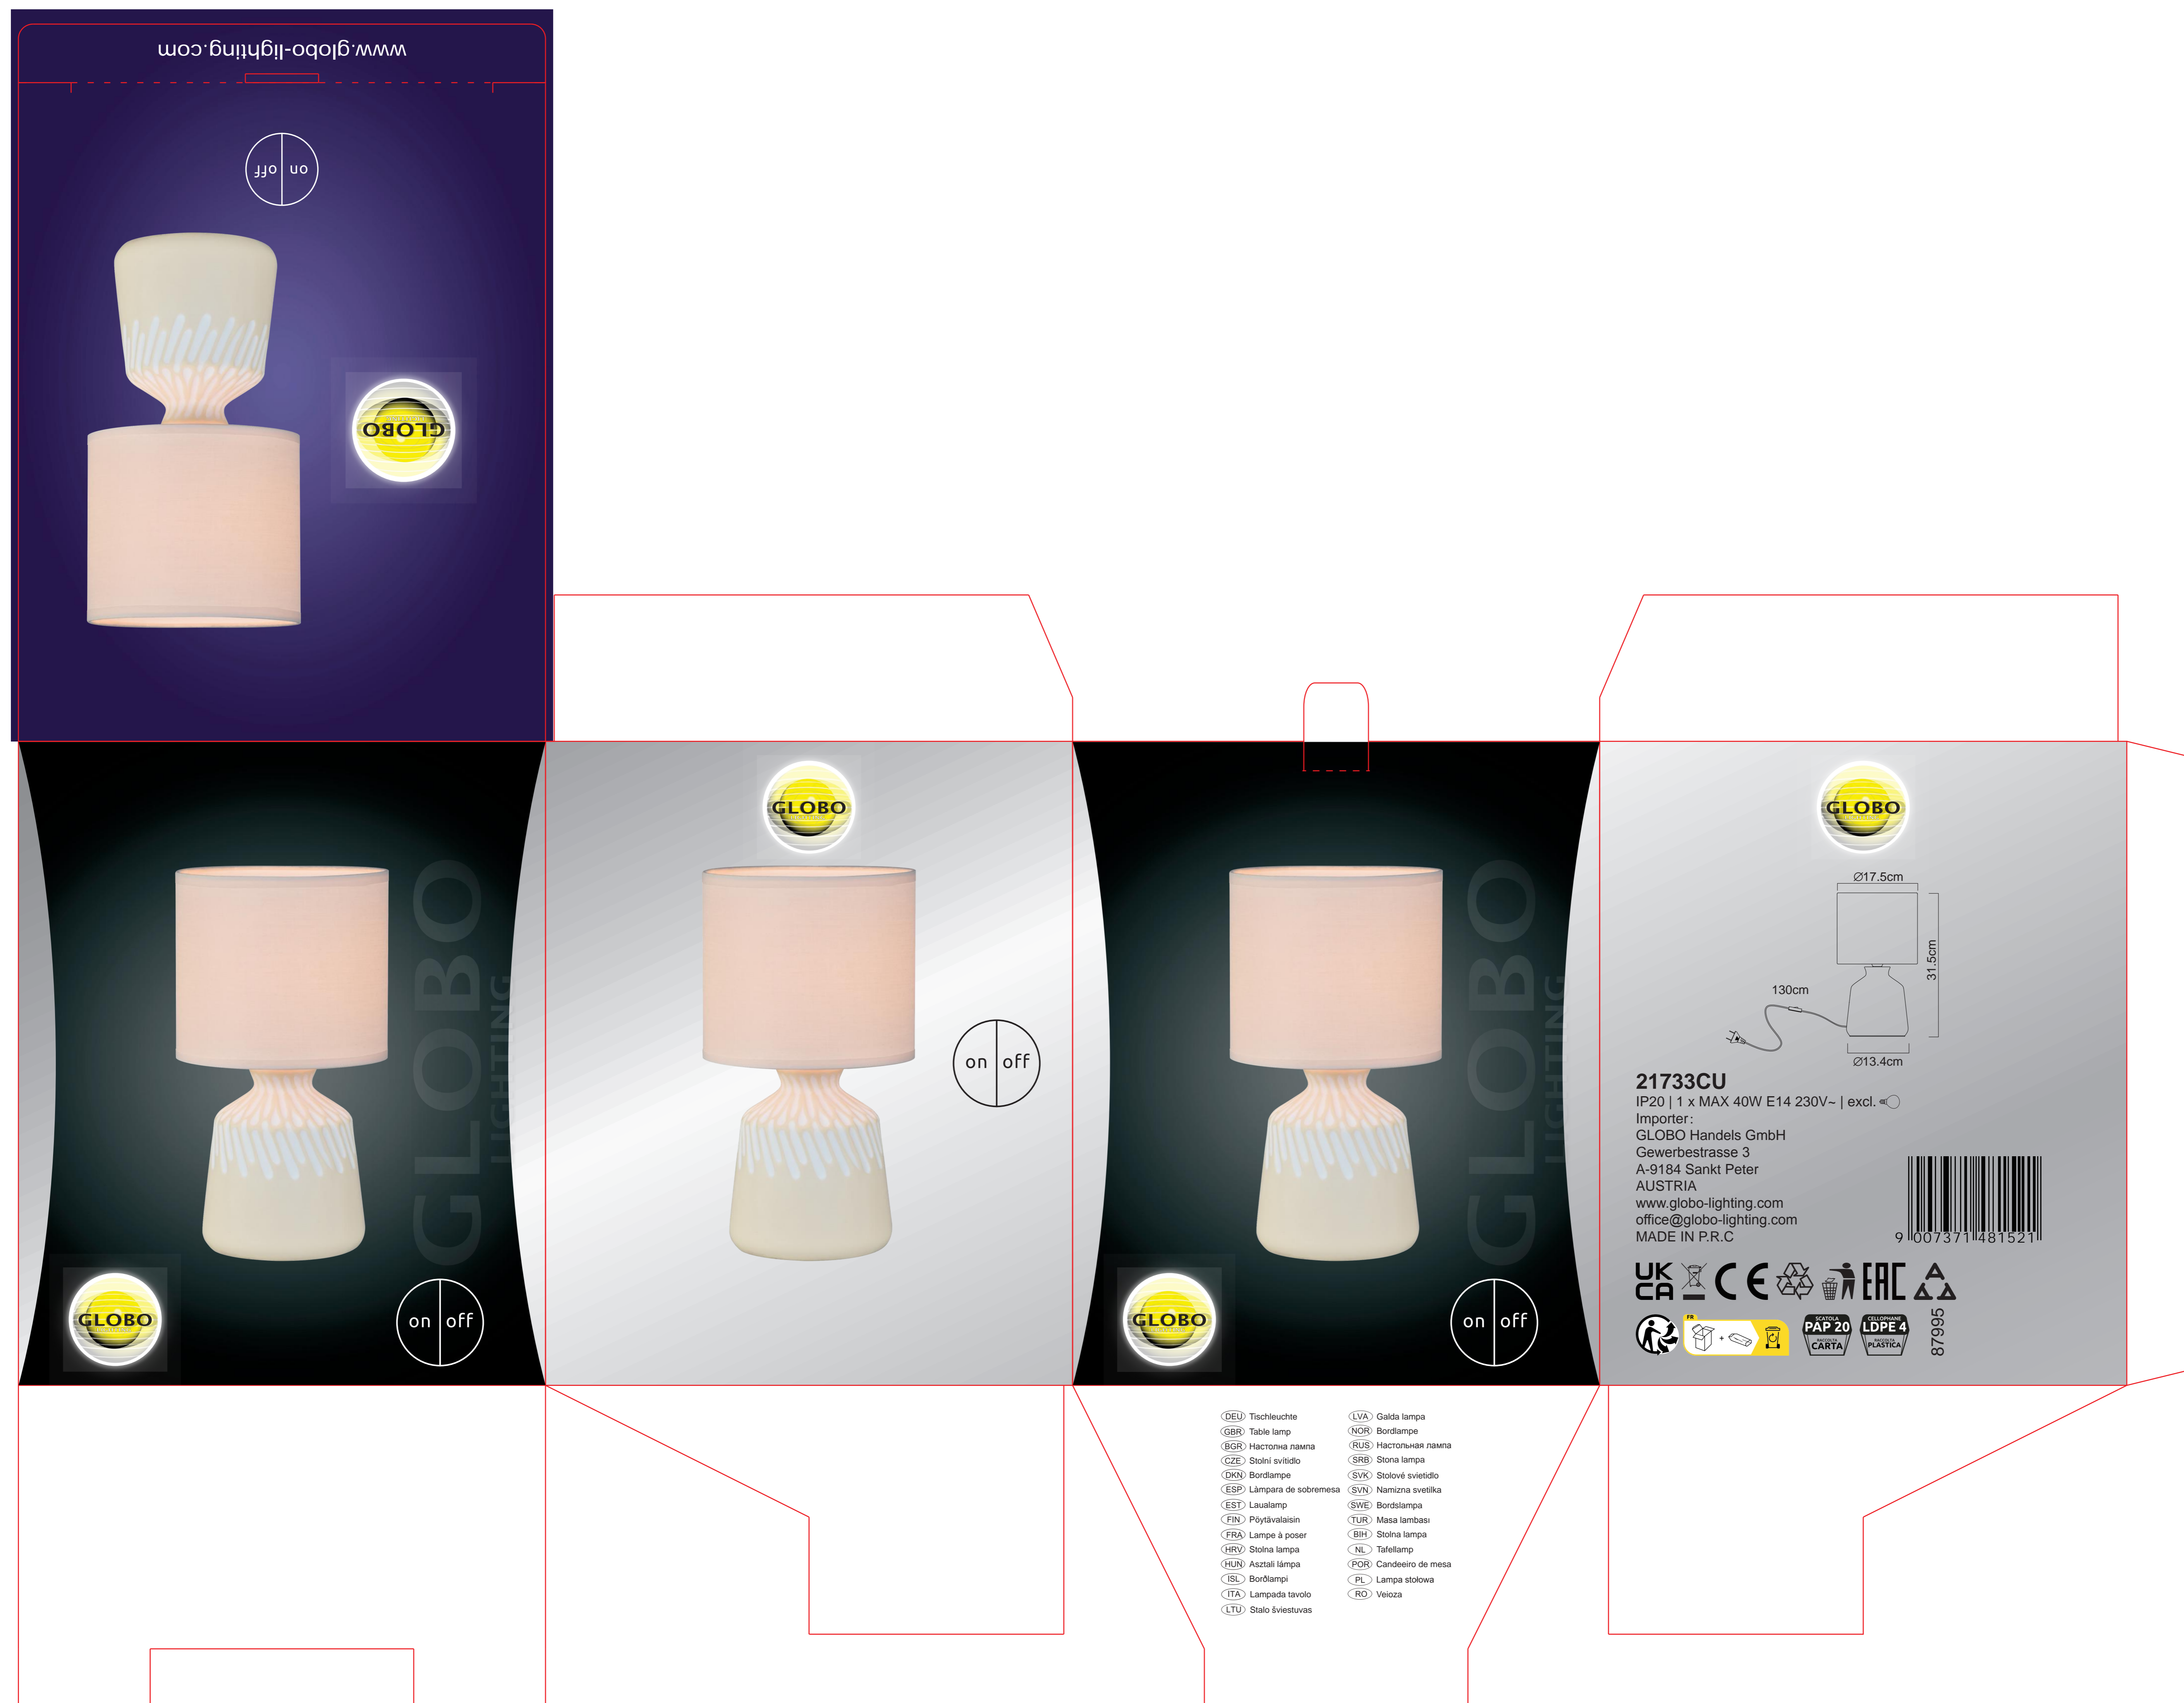

21733CU-彩盒设计稿-18×18×H22cm

21733CU

IP20 | 1 x MAX 40W E14 230V~ | excl. ⚡
Importer:
GLOBO Handels GmbH
Gewerbestrasse 3
A-9184 Sankt Peter
AUSTRIA
www.globo-lighting.com
office@globo-lighting.com
MADE IN P.R.C