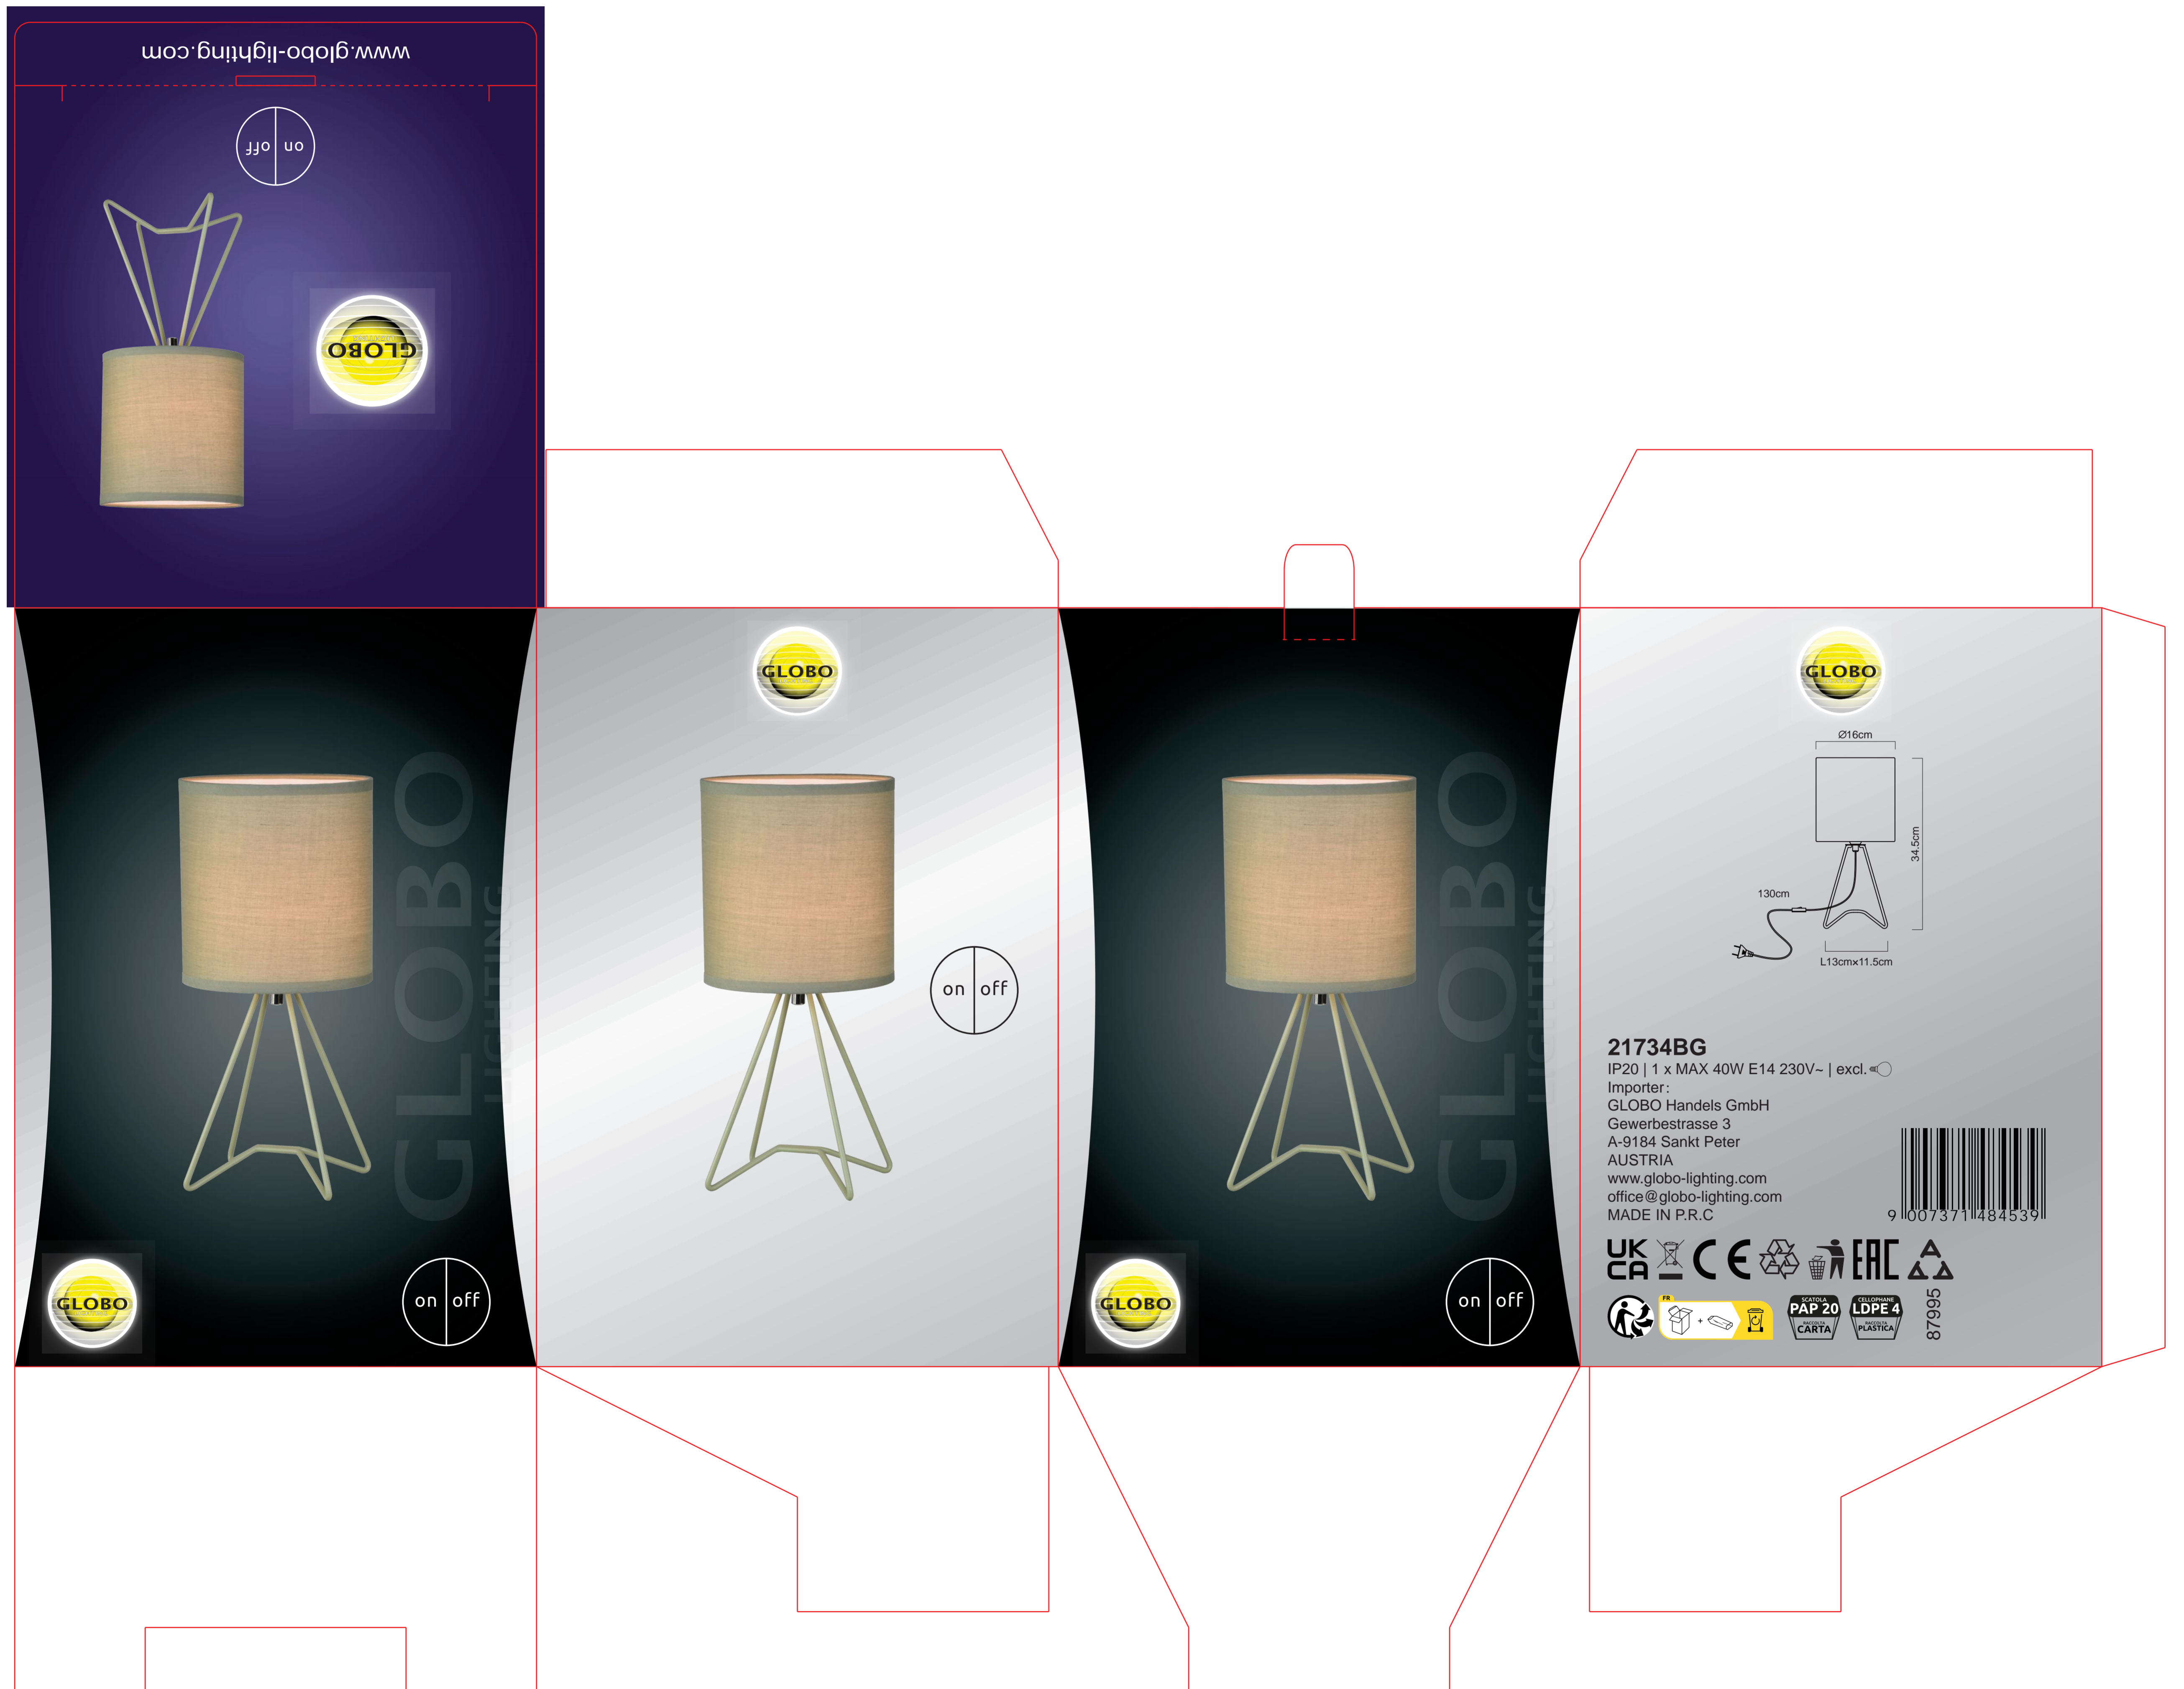

# 21734BG-彩盒设计稿-16.5x16.5xH24cm

www.globo-lighting.com

## 21734BG

IP20 | 1 x MAX 40W E14 230V~ | excl. ⚡

Importer:

GLOBO Handels GmbH

Gewerbestr. 3

A-9184 Sankt Peter

AUSTRIA

www.globo-lighting.com

office@globo-lighting.com

MADE IN P.R.C

87995