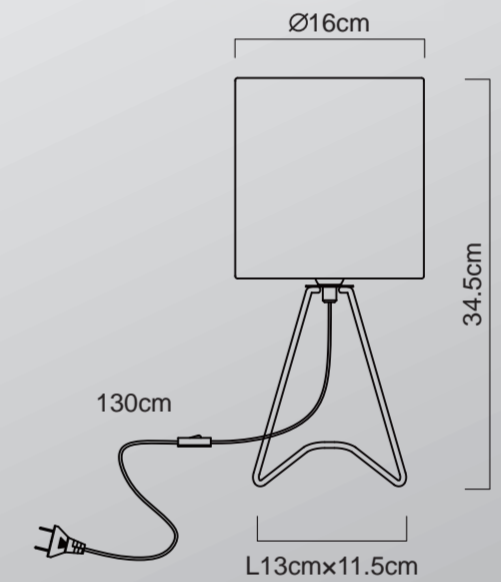

# 21734BG-彩盒设计稿-16.5x16.5xH24cm

www.globo-lighting.com

## 21734BG

IP20 | 1 x MAX 40W E14 230V~ | excl. ⚡

Importer:

GLOBO Handels GmbH

Gewerbestr. 3

A-9184 Sankt Peter

AUSTRIA

www.globo-lighting.com