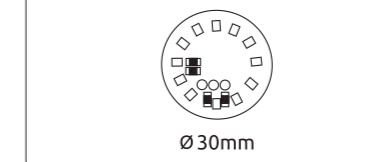

216 lm source

111 lm output

2W LED incl.

3000 Kelvin

6500 Kelvin

4500 Kelvin

30.000h Lifetime

20.000x ON/OFF

Input 220-240V~ 50/60Hz

Output 5V

-10°C - +45°C

dimmmable

Hg < 0.0001mg

Beam angle 120°

CRI: 82

adapter excl.

incl. L: 150cm