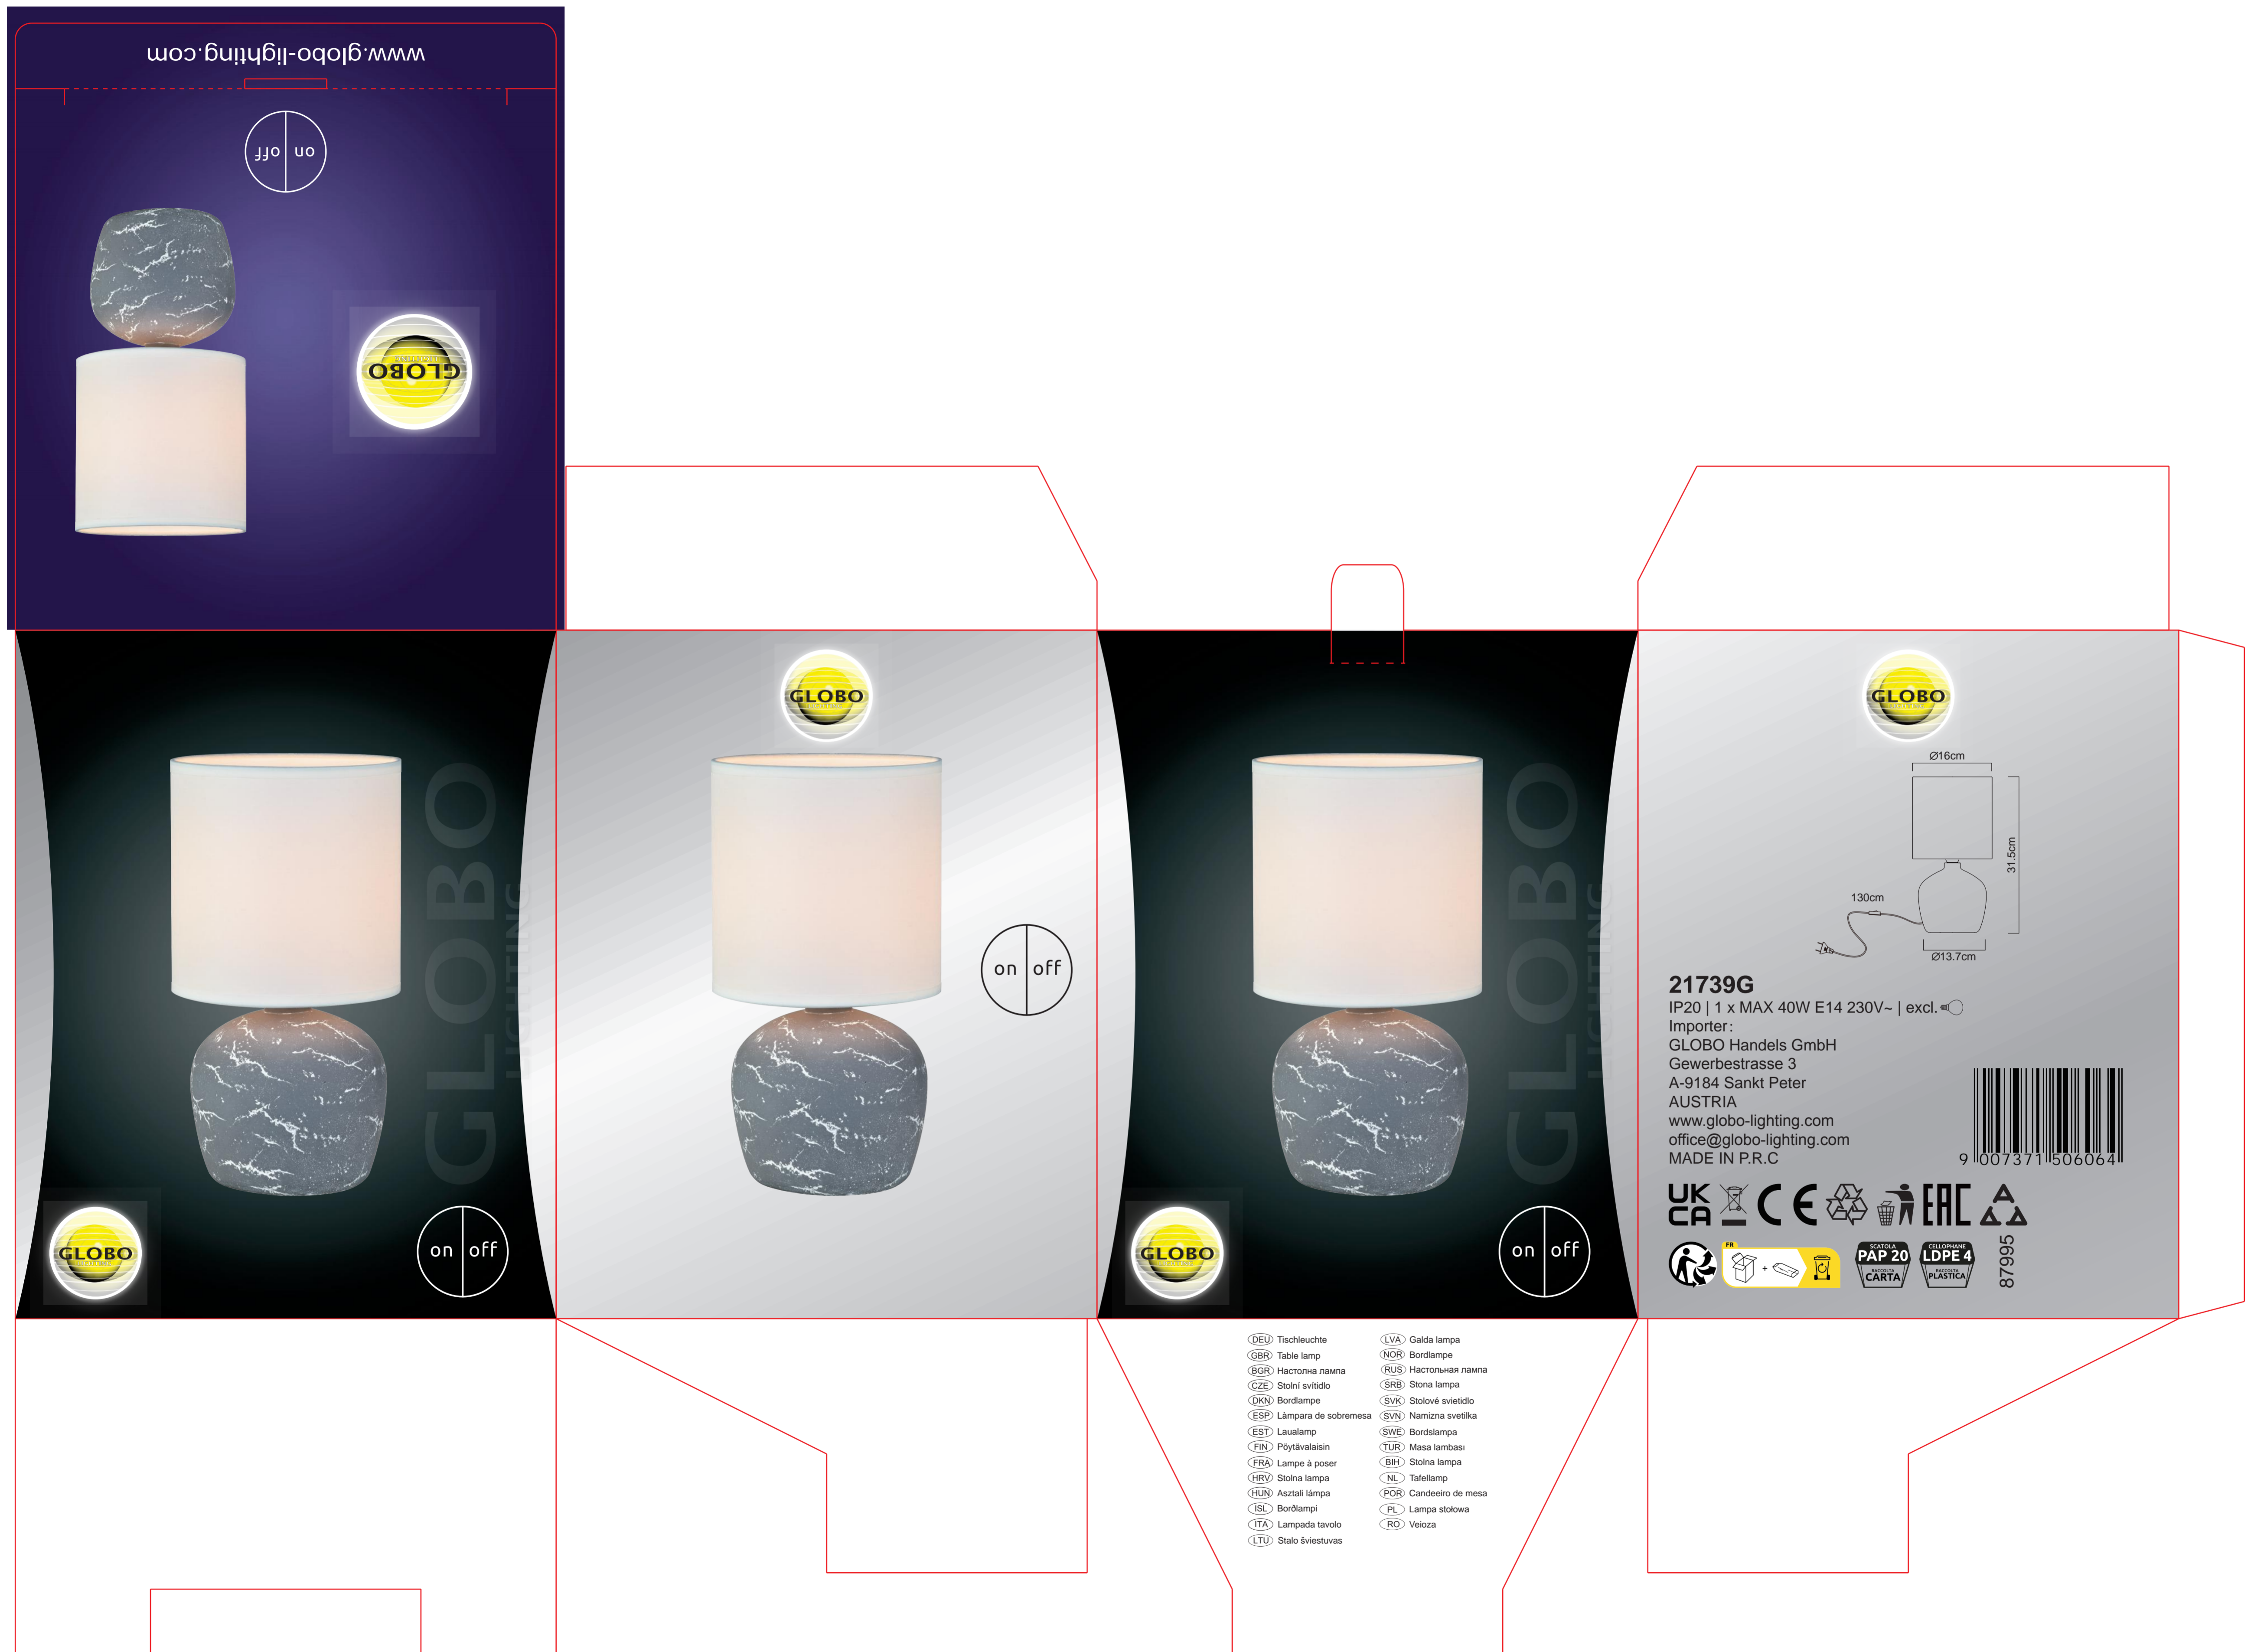

# 21739G-彩盒设计稿-16.5x16.5xH21cm

www.globo-lighting.com

**21739G**

IP20 | 1 x MAX 40W E14 230V- | excl. ⚡

Importer:  
GLOBO Handels GmbH  
Gewerbestrasse 3  
A-9184 Sankt Peter  
AUSTRIA  
www.globo-lighting.com  
office@globo-lighting.com  
MADE IN P.R.C

- |                            |                         |
|----------------------------|-------------------------|
| (DEU) Tischleuchte         | (LVA) Galda lampā       |
| (GBR) Table lamp           | (NOR) Bordlampe         |
| (BGR) Настолна лампа       | (RUS) Настольная лампа  |
| (CZE) Stolní svítidlo      | (SRB) Stola lampā       |
| (DNK) Bordlampe            | (SVK) Stolové svietidlo |
| (ESP) Lámpara de sobremesa | (SVN) Namizna svetilka  |
| (EST) Laualamp             | (SWE) Bordslampa        |
| (FIN) Pöytävalaisin        | (TUR) Masa lambası      |
| (FRA) Lampe à poser        | (BIH) Stolna lampā      |
| (HRV) Stolna lampā         | (NL) Tafellamp          |
| (HUN) Asztali lámpa        | (POR) Candeeiro de mesa |
| (ISL) Borðlampa            | (PL) Lampa stolowa      |
| (ITA) Lampada tavolo       | (RO) Veioza             |
| (LTU) Stalo šviestuvas     |                         |