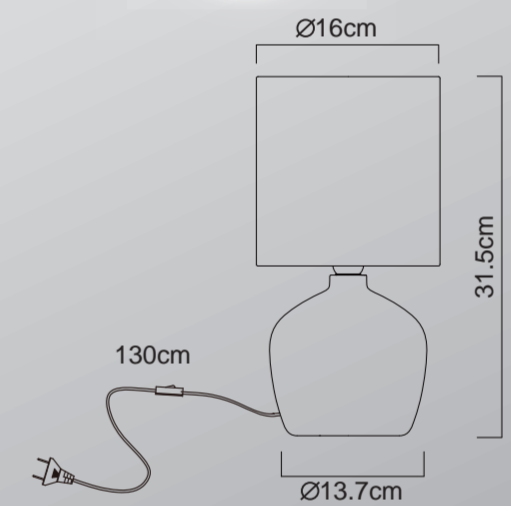

# 21739G-彩盒设计稿-16.5x16.5xH21cm

www.globo-lighting.com

**21739G**

IP20 | 1 x MAX 40W E14 230V- | excl. ⚡

Importer:  
GLOBO Handels GmbH  
Gewerbestrasse 3  
A-9184 Sankt Peter  
AUSTRIA  
www.globo-lighting.com  
office@globo-lighting.com  
MADE IN P.R.C