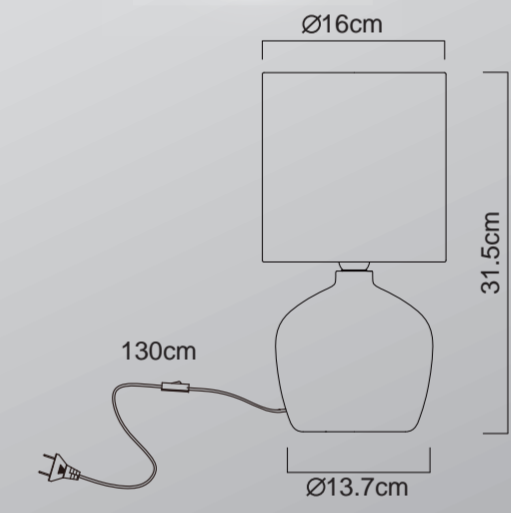

# 21739W-彩盒设计稿-16.5x16.5xH21cm

www.globo-lighting.com

**21739W**

IP20 | 1 x MAX 40W E14 230V~ | excl. ⚡

Importer:  
GLOBO Handels GmbH  
Gewerbstrasse 3  
A-9184 Sankt Peter  
AUSTRIA  
www.globo-lighting.com  
office@globo-lighting.com  
MADE IN P.R.C

9 400737 11518050

- |                            |                         |
|----------------------------|-------------------------|
| (DEU) Tischleuchte         | (LVA) Galda lampā       |
| (GBR) Table lamp           | (NOR) Bordlampe         |
| (BGR) Настольна лампа      | (RUS) Настольная лампа  |
| (CZE) Stolní svítidlo      | (SRB) Stola lampa       |
| (DNK) Bordlampe            | (SVK) Stolové svietidlo |
| (ESP) Lámpara de sobremesa | (SVN) Namizna svetilka  |
| (EST) Laualamp             | (SWE) Bordslampa        |
| (FIN) Pöytävalaisin        | (TUR) Masa lambası      |
| (FRA) Lampe à poser        | (BIH) Stolna lamp       |
| (HRV) Stolna lamp          | (NL) Tafellamp          |
| (HUN) Asztali lámpa        | (POR) Candeeiro de mesa |
| (ISL) Borðlampa            | (PL) Lampa stolowa      |
| (ITA) Lampada tavolo       | (RO) Veioza             |
| (LTU) Stalo šviestuvas     |                         |