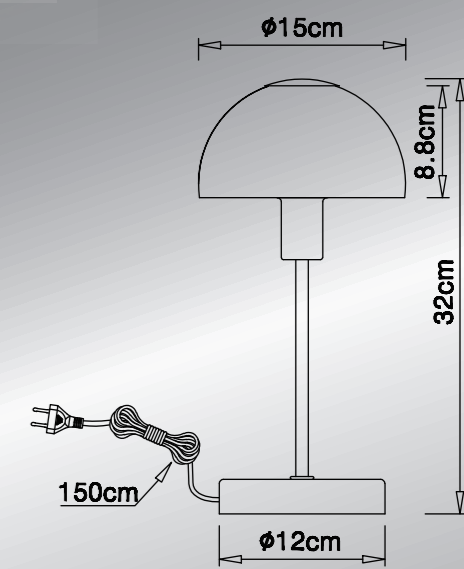

www.globo-lighting.com

touch on|off

21914B 尺寸: L250\*W170\*H180mm

touch on|off

touch on|off

touch on|off

21914B

IP20|1x MAX 25W E14 230V|excl.  
Importer:  
GLOBO Handels GmbH  
Gewerbstrasse 3  
A-9184 Sankt Peter  
AUSTRIA  
www.globo-lighting.com  
office@globo-lighting.com  
MADE IN P.R.C