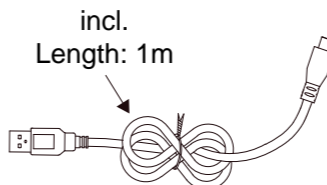

PEGASI

24103TA_12.5x12.5x26cm

- touch on/off
- touch dimmer
- AKKU incl.
- USB charger
- ~5-6 hours
- flexo
- 60lm output

110 lm source

60 lm output

0.9W LED incl.

3000 Kelvin

20.000h Lifetime

10.000x ON/OFF

Input 220-240V- 50/60Hz

Output 3.7V

-20°C - +40°C

not dimmable

Hg < 0.0001mg

Beam angle 120°

CRI≥70

adapter excl.

5V USB-Charger compatible

- (D) LED Tischleuchte; (GB) LED table lamp; (F) Lampe à poser LED;
- (I) Lampada Tavolo a LED; (E) Lámpara de sobremesa LED; (HR) LED stolna lampa;
- (BIH) LED stolna lampa; (SLO) LED namizna svetilka; (SRB) LED stona lampa;
- (FIN) LED-pöytävalaisin; (DK) LED bordlampe; (IS) LED borðlampa;
- (P) Candeeiro de mesa LED; (BG) LED настолна лампа; (N) Bordlampe med LED;
- (LV) LED galda lampa; (S) LED-bordslampa; (CZ) LED stolní svítidlo;
- (RUS) Настольный светильник LED; (H) LED asztali lámpa;
- (LT) LED stalo šviestuvas; (SK) LED stolové svietidlo; (NL) LED tafellamp;
- (TR) LED masa aydınlatması; (BY) LED настольна лампа; (EST) LED Laualamp;
- (PL) LED lampa stonowa; (RO) Veioza LED; (GR) Επιτραπέζιο φωτιστικό LED

24103TA

Importer: Globo Handels GmbH, Gewerbestraße 3, 9184 St. Peter, AUSTRIA

Made in P.R.C.

- touch on/off
- touch dimmer
- AKKU incl.
- USB charger
- ~5-6 hours
- flexo
- 60lm output

PEGASI

PEGASI

PEGASI