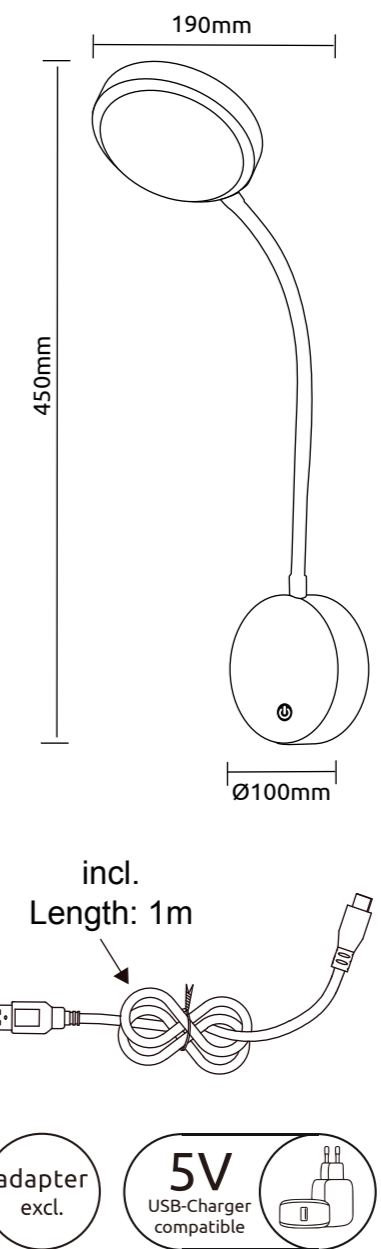

www.globo-lighting.com

PEGASI

11.5x8.5x31cm

- touch on/off
- touch dimmer
- AKKU incl.
- USB charger
- ~5-6 hours
- flexo
- 60lm output

- 110 lm source
- 60 lm output
- 0.9W LED incl.
- 3000 Kelvin
- 20.000h Lifetime
- 10.000x ON/OFF
- Input 220-240V~ 50/60Hz
- Output 3.7V
- 20°C - +40°C
- not dimmable
- Hg < 0.0001mg
- Beam angle 120°
- CRI≥70
- Ø5cm
- LED

(D) LED Wandleuchte; (GB) LED wall lamp; (F) Applique LED; (I) Applique a LED;
 (E) Applique LED; (HR) LED zidna svjetiljka; (BIH) LED zidna svjetiljka;
 (SLO) LED Stenska svetilka; (SRB) LED zidna lampa; (FIN) LED-seinävalaisin;
 (DK) LED væglampe; (IS) LED veggjós; (P) Applique de parede LED;
 (BG) LED аплик; (N) Veggilampe med LED; (LV) LED sienas lampa;
 (S) LED-vägglampra; (CZ) LED nástěnné svítilno;
 (RUS) Настенный светильник LED; (H) LED falikar;
 (LT) LED sieninis šviestuvas; (SK) LED nástěnné svietidlo;
 (NL) LED wandlamp; (TR) LED'li duvar aydınlatması;
 (BY) Декоративна лампа; (EST) LED seinavalgusti;
 (PL) LED Kinkiet; (RO) Aplică perete LED; (GR) Φωτιστικό τοίχου LED;