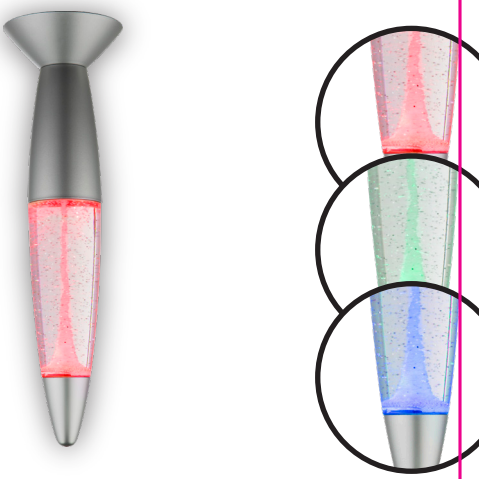

28019_105 x 370 x 105 mm

MAGMA

www.globo-lighting.com

LED

LED

LED

LED

MAGMA

MAGMA

MAGMA

- (D) Dekorleuchte; (GB) Decor lamp;
- (F) Objet lumineux décoratif;
- (I) Lampada decorativa; (E) Lámpara decorativa;
- (HR) Dekorativna lampa; (BIH) Dekorativna lampa;
- (SLO) Dekorativno svetilo; (SRB) Dekorativna lampa;
- (FIN) Koristevalaisin; (DK) Dekorationslampe;
- (IS) Skrautljós; (P) Candeeiro decorativo;
- (BG) Декоративна лампа; (N) Dekorlampe;
- (LV) Dekoratīvais gaismeklis; (S) Dekorationslampe;
- (CZ) Dekorativní svítidlo; (RUS) Люстра;
- (H) Csillár; (LT) Dekoratyvinis šviestuvus;
- (SK) Dekoratívne svietidlo;
- (NL) Decoratie verlichting;
- (TR) Dekor lamba; (BY) Декоративна лампа;
- (EST) Dekoratiivne pirn; (PL) Lampa dekoracyjna;
- (RO) Corp iluminat decorativ;
- (GR) Διακοσμητικό φωτιστικό;