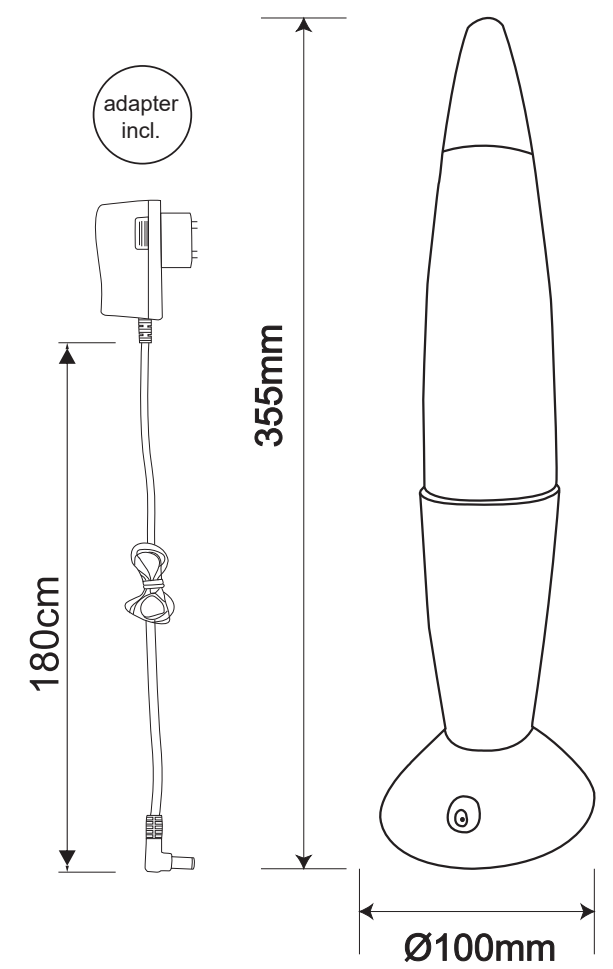

28019_105 x 370 x 105 mm

MAGMA

www.globo-lighting.com

LED

LED

LED

LED

MAGMA

MAGMA

MAGMA

- (D) Dekorleuchte; (GB) Decor lamp;
- (F) Objet lumineux décoratif;
- (I) Lampada decorativa; (E) Lámpara decorativa;
- (HR) Dekorativna lampa; (BIH) Dekorativna lampa;
- (SLO) Dekorativno svetilo; (SRB) Dekorativna lampa;
- (FIN) Koristevalaisin; (DK) Dekorationslampe;
- (IS) Skrautljós; (P) Candeeiro decorativo;
- (BG) Декоративна лампа; (N) Dekorlampe;
- (LV) Dekoratīvais gaismeklis; (S) Dekorationslampe;
- (CZ) Dekorativní svítidlo; (RUS) Люстра;
- (H) Csillár; (LT) Dekoratyvinis šviestuvus;
- (SK) Dekoratívne svietidlo;
- (NL) Decoratie verlichting;
- (TR) Dekor lamba; (BY) Декоративна лампа;
- (EST) Dekoratiivne pirn; (PL) Lampa dekoracyjna;
- (RO) Corp iluminat decorativ;
- (GR) Διακοσμητικό φωτιστικό;