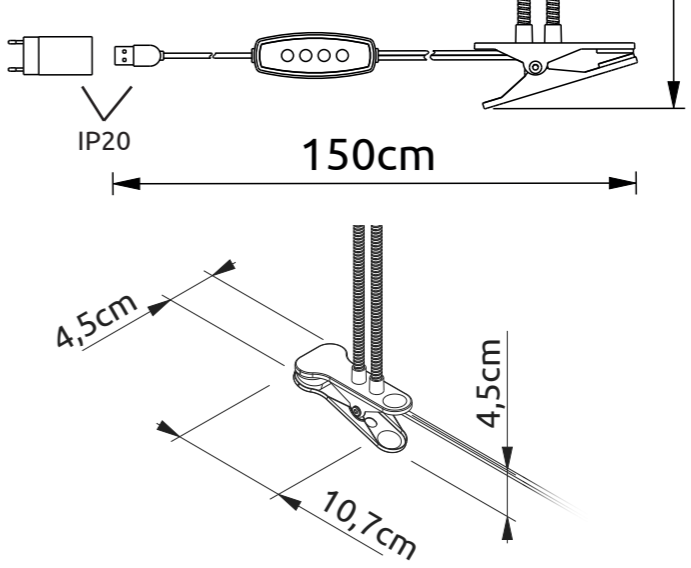

- plant growth light
- IP44
- adapter incl.
- flexo
- on/off
- many light steps
- USB cable
- timer
- dimnable

TREENA

- 769 lm source
- 540 lm output
- 72x 0.11W LED incl.
- 6200 Kelvin
- 8x 0.11W 620-660nm red LED incl.
- 8x 0.11W 455-460nm blue LED incl.
- 15.000h Lifetime
- 10.000x ON/OFF
- Input 220-240V~ 50/60Hz
- Output 5V
- 20°C - +45°C
- dimmable
- Hg 0mg
- Beam angle 120°
- CRi>90
- 240mm
- 9mm

- (D) Klemmstrahler; (GB) Clip spot; (F) Spot à pincer; (I) Faretto con clip;
- (E) Spot clip; (HR) Spot sa kvačicom; (BIH) Reflektor sa kvačicom;
- (SLO) Reflektor s ščipalko; (SRB) Spot štípaljka; (FIN) Nipistinkohdevalaisin;
- (DK) Klemspot; (IS) Klemmuljóskaftari; (P) Candeeiro de secretária com mola;
- (BG) Спот щипка; (N) Klemmespotlys; (LV) Knaģa spotlampa; (S) Klāmlampa;
- (CZ) Klip; (RU) Клип спот; (HU) Csíptetős spot;
- (LT) Prisegamas stalo šviestuvus; (SK) Štipcové svetidlo;
- (NL) Klemspot; (TR) Mandalli spot; (EST) Klambriģa;
- (PL) Lampka klips; (RO) Spot cu prindere tip clip;
- (GR) Φωτιστικό με κλιπ;