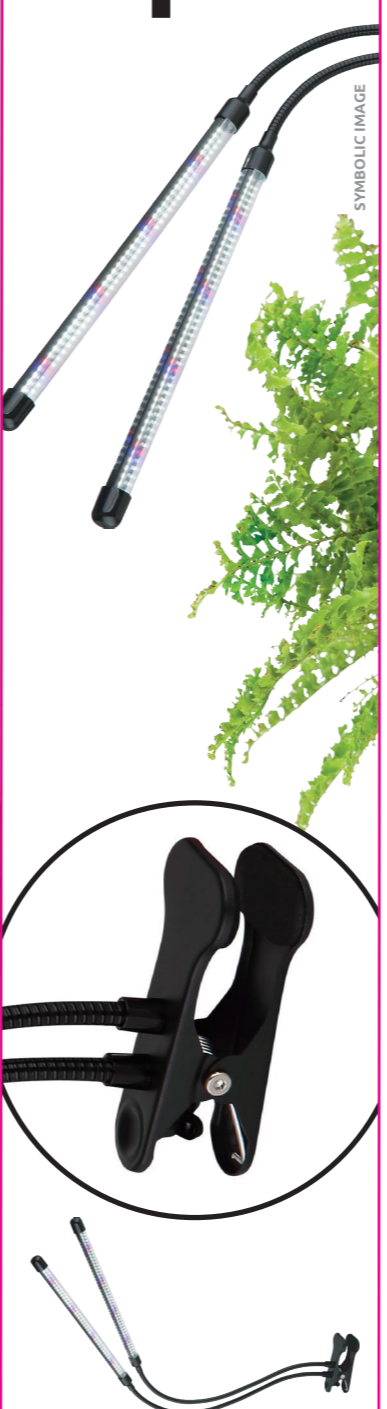

- plant growth light
- IP44
- adapter incl.
- flexo
- on/off
- many light steps
- USB cable
- timer
- dimnable

TREENA

- 769 lm source
- 540 lm output
- 72x 0.11W LED incl.
- 6200 Kelvin
- 8x 0.11W 620-660nm red LED incl.
- 8x 0.11W 455-460nm blue LED incl.
- 15.000h Lifetime
- 10.000x ON/OFF
- Input 220-240V~ 50/60Hz
- Output 5V
- 20°C - +45°C
- dimmable
- Hg 0mg
- Beam angle 120°
- CRi>90
- 240mm
- 9mm

- (D) Klemmstrahler; (GB) Clip spot; (F) Spot à pincer; (I) Faretto con clip;
- (E) Spot clip; (HR) Spot sa kvačicom; (BIH) Reflektor sa kvačicom;
- (SLO) Reflektor s ščipalko; (SRB) Spot štípaljka; (FIN) Nipistinkohdevalaisin;
- (DK) Klemspot; (IS) Klemmuljóskaftari; (P) Candeeiro de secretária com mola;
- (BG) Спот щипка; (N) Klemmespotlys; (LV) Knaģa spotlampa; (S) Klāmlampa;
- (CZ) Klip; (RU) Клип спот; (HU) Csíptetős spot;
- (LT) Prisegamas stalo šviestuvus; (SK) Štipcové svetidlo;
- (NL) Klemspot; (TR) Mandalli spot; (EST) Klambriģa;
- (PL) Lampka klips; (RO) Spot cu prindere tip clip;
- (GR) Φωτιστικό με κλιπ;