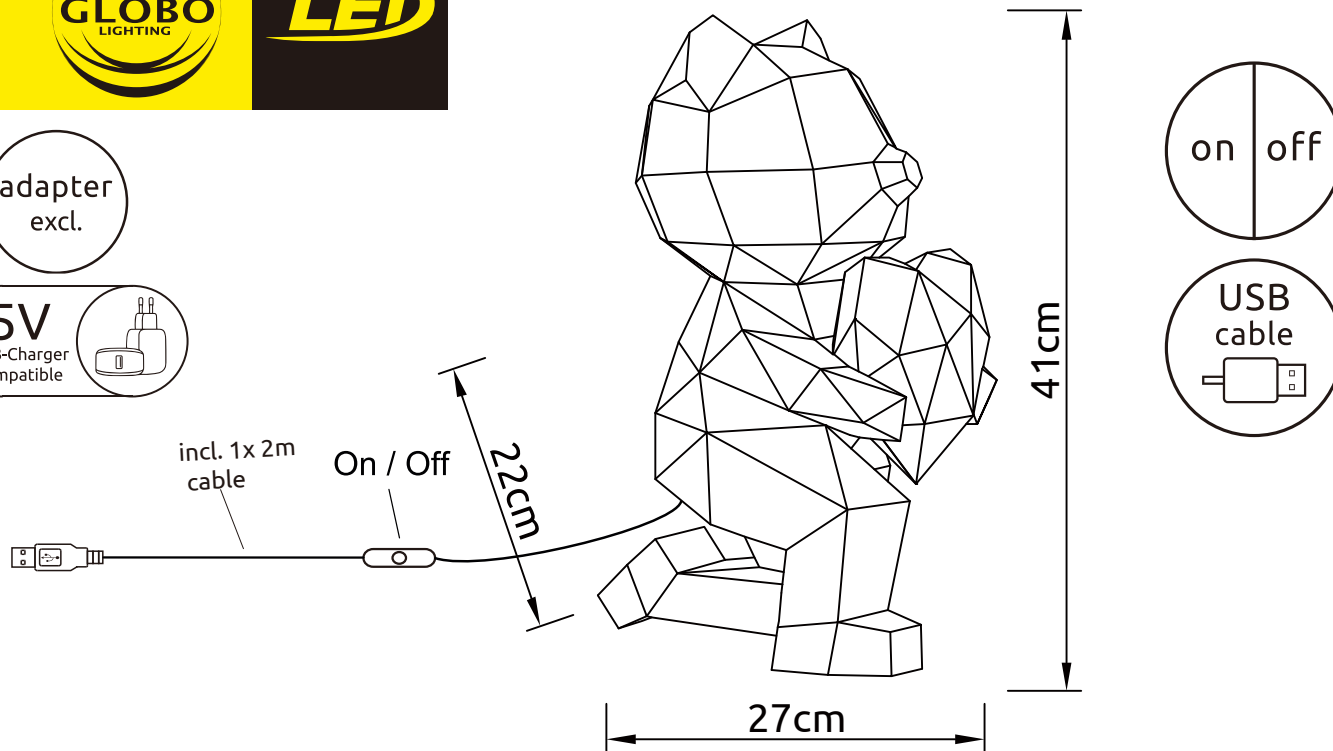

28058G

20*25cm

adapter
excl.

5V
USB-Charger
compatible

incl. 200 x LED 0.03W 5V; ~8000K

(D) Dekorleuchte; (GB) Decor lamp; (F) Objet lumineux décoratif; (I) Lampada decorativa;
(E) Lâmpara decorativa; (HR) Dekorativna lampa ; (BIH) Dekorativna lampa ; (SLO) Dekorativno svetilo;
(SRB) Dekorativna lampa; (FIN) Koristevalaisin; (DK) Dekorationslampe; (IS) Skrautljós;
(P) Candeeiro decorativo; (BG) Декоративна лампа; (N) Dekorlampe; (LV) Dekoratīvais gaismeklis;
(S) Dekorationslampe; (CZ) Dekorativní svítidlo; (RUS) Люстра; (H) Csillár; (LT) Dekoratyvinis šviestuvas;
(SK) Dekoratívne svietidlo; (NL) Decoratie verlichting; (TR) Dekor lamba; (BY) Декоративна лампа;
(EST) Dekoratiivne pirn; (PL) Lampa dekoracyjna; (RO) Corp iluminat decorativ; (GR) Διακοσμητικό φωτιστικό ;