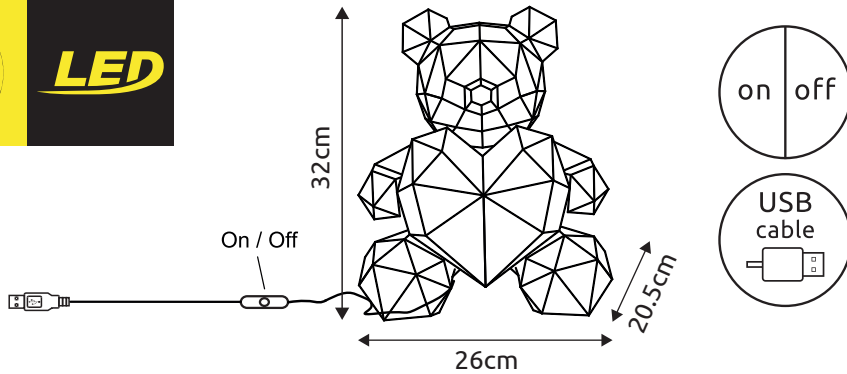

## 15\*15cm

incl. 200 x LED 0,03W 5V; ~8000K

( D ) Dekorleuchte; ( GB ) Decor lamp; ( F ) Objet lumineux décoratif; ( I ) Lampada decorativa;  
( E ) Lâmpara decorativa; ( HR ) Dekorativna lampa ; ( BIH ) Dekorativna lampa ; ( SLO ) Dekorativno svetilo;  
( SRB ) Dekorativna lampa; ( FIN ) Koristevalaisin; ( DK ) Dekorationslampe; ( IS ) Skrautljós;  
( P ) Candeeiro decorativo; ( BG ) Декоративна лампа; ( N ) Dekorlampe; ( LV ) Dekoratīvais gaismeklis;  
( S ) Dekorationslampe; ( CZ ) Dekorativní svítidlo; ( RUS ) Люстра; ( H ) Csillár; ( LT ) Dekoratyvinis šviestuvas;  
( SK ) Dekoratívne svietidlo; ( NL ) Decoratie verlichting; ( TR ) Dekor lamba; ( BY ) Декоративна лампа;  
( EST ) Dekoratiivne pirn; ( PL ) Lampa dekoracyjna; ( RO ) Corp iluminat decorativ; ( GR ) Διακοσμητικό φωτιστικό ;