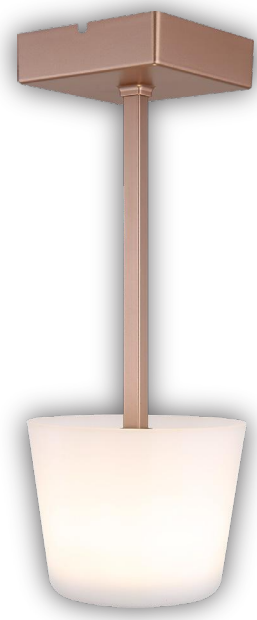

XAYDEN

28061CH\_112x270x112mm

120 lm	source
100 lm	output
2W LED incl.	
6500 Kelvin	▼
3000 Kelvin	▼
4500 Kelvin	▼
20.000h Lifetime	
10.000x ON/OFF	
Input 220-240V - 50/60Hz	
Output 3.7V	
-20°C - +40°C	
dimmable	
Hg < 0.0001mg	
Beam angle 120°	
CRI>80	

- (D) LED Tischleuchte; (GB) LED table lamp; (F) Lampe à poser LED;
- (I) Lampada Tavolo a LED; (E) Lámpara de sobremesa LED;
- (HR) LED stolna lampa; (BIH) LED stolna lampa; (SLO) LED namizna svetilka;
- (SRB) LED stona lampa; (FIN) LED-pöytävalaisin; (DK) LED bordlampe;
- (IS) LED borðlampa; (P) Candeieiro de mesa LED; (BG) LED настолна лампа;
- (N) Bordlampe med LED; (LV) LED galda lampa; (S) LED-bordslampa;
- (CZ) LED stolní svítidlo; (RUS) Настольный светильник LED;
- (H) LED asztali lámpa; (LT) LED stalo šviestuvas; (SK) LED stolové svietidlo;
- (NL) LED tafellamp; (TR) LED masa aydınlatması; (BY) LED настольна лампа;
- (EST) LED laualamp; (PL) LED lampa stolowa; (RO) Veioza LED;
- (GR) Επιτραπέζιο φωτιστικό LED