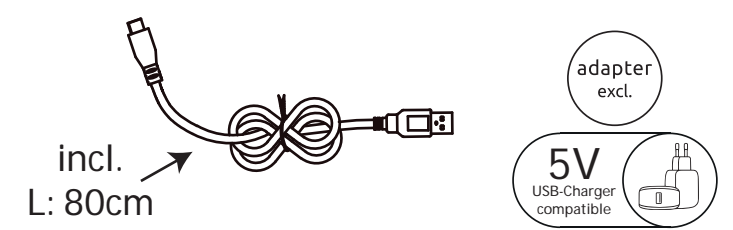

XAYDEN

28061CH\_112x270x112mm

120 lm	source
100 lm	output
2W LED incl.	
6500 Kelvin	▼
3000 Kelvin	▼
4500 Kelvin	▼
20.000h Lifetime	
10.000x ON/OFF	
Input 220-240V - 50/60Hz	
Output 3.7V	
-20°C - +40°C	
dimmable	
Hg < 0.0001mg	
Beam angle 120°	
CRI>80	