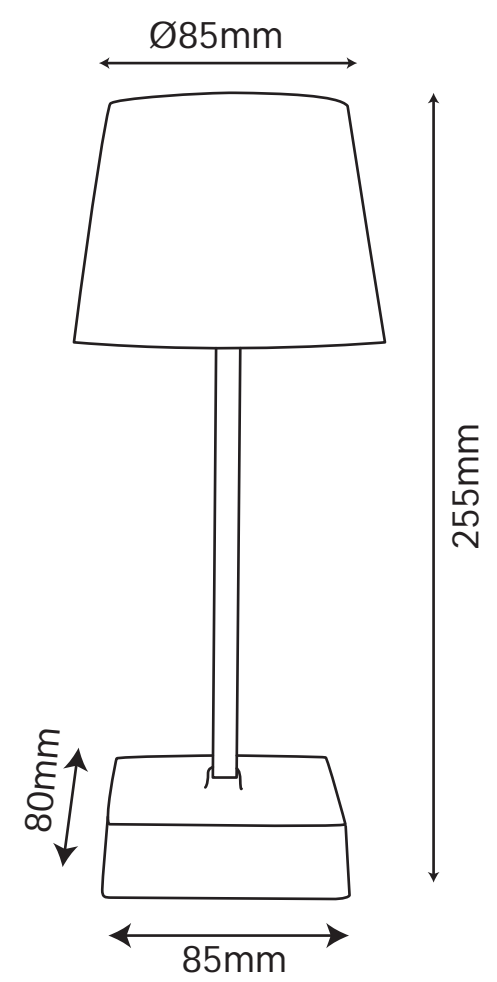

XAYDEN

28061CH\_112x270x112mm

120 lm	source
100 lm	output
2W LED incl.	
6500 Kelvin	▼
3000 Kelvin	▼
4500 Kelvin	▼
20.000h Lifetime	
10.000x ON/OFF	
Input 220-240V - 50/60Hz	
Output 3.7V	
-20°C - +40°C	
dimmable	
Hg < 0.0001mg	
Beam angle 120°	
CRI>80	

- (D) LED Tischleuchte; (GB) LED table lamp; (F) Lampe à poser LED;
- (I) Lampada Tavolo a LED; (E) Lámpara de sobremesa LED;
- (HR) LED stolna lampa; (BIH) LED stolna lampa; (SLO) LED namizna svetilka;
- (SRB) LED stona lampa; (FIN) LED-pöytävalaisin; (DK) LED bordlampe;
- (IS) LED borðlampa; (P) Candeieiro de mesa LED; (BG) LED настолна лампа;
- (N) Bordlampe med LED; (LV) LED galda lampa; (S) LED-bordslampa;
- (CZ) LED stolní svítidlo; (RUS) Настольный светильник LED;
- (H) LED asztali lámpa; (LT) LED stalo šviestuvas; (SK) LED stolové svietidlo;
- (NL) LED tafellamp; (TR) LED masa aydınlatması; (BY) LED настольна лампа;
- (EST) LED laualamp; (PL) LED lampa stolowa; (RO) Veioza LED;
- (GR) Επιτραπέζιο φωτιστικό LED