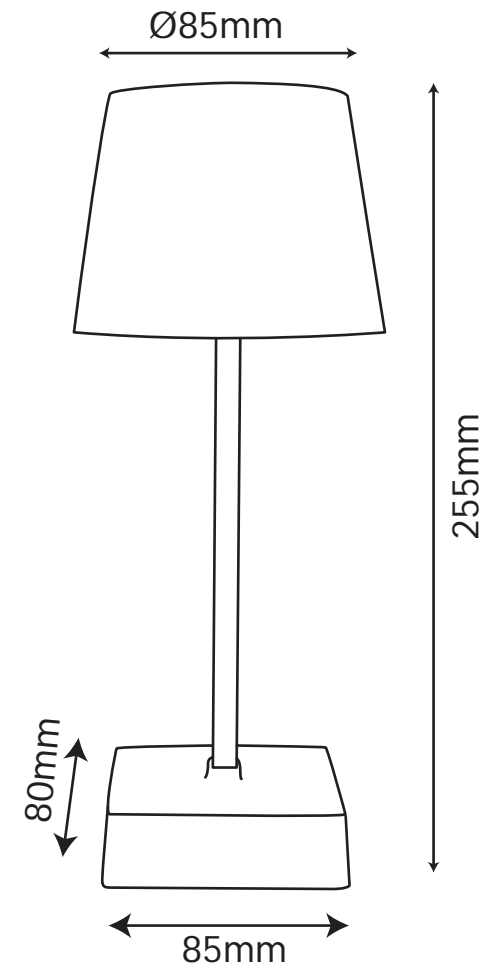

XAYDEN

28061S_112x270x112mm

120 lm source

100 lm output

2W LED incl.

6500 Kelvin

3000 Kelvin

4500 Kelvin

20.000h Lifetime

10.000x ON/OFF

Input 220-240V - 50/60Hz

Output 3.7V

-20°C - +40°C

dimmable

Hg < 0.0001mg

Beam angle 120°

CRI>80

incl. L: 80cm

- (D) LED Tischleuchte; (GB) LED table lamp; (F) Lampe à poser LED;
- (I) Lampada Tavolo a LED; (E) Lámpara de sobremesa LED;
- (HR) LED stolna lampa; (BIH) LED stolna lampa; (SLO) LED namizna svetilka;
- (SRB) LED stona lampa; (FIN) LED-pöytävalaisin; (DK) LED bordlampe;
- (IS) LED borðlampa; (P) Candeeiro de mesa LED; (BG) LED настолна лампа;
- (N) Bordlampe med LED; (LV) LED galda lampa; (S) LED-bordslampa;
- (CZ) LED stolní svítidlo; (RUS) Настольный светильник LED;
- (H) LED asztali lámpa; (LT) LED stalo sviesiuvas; (SK) LED stolové svietidlo;
- (NL) LED tafellamp; (TR) LED masa aydinlatmasi; (BY) LED настольна лампа;
- (EST) LED Laualamp; (PL) LED lampa stolowa; (RO) Veioza LED;
- (GR) Επιτραπέζιο φωτιστικό LED