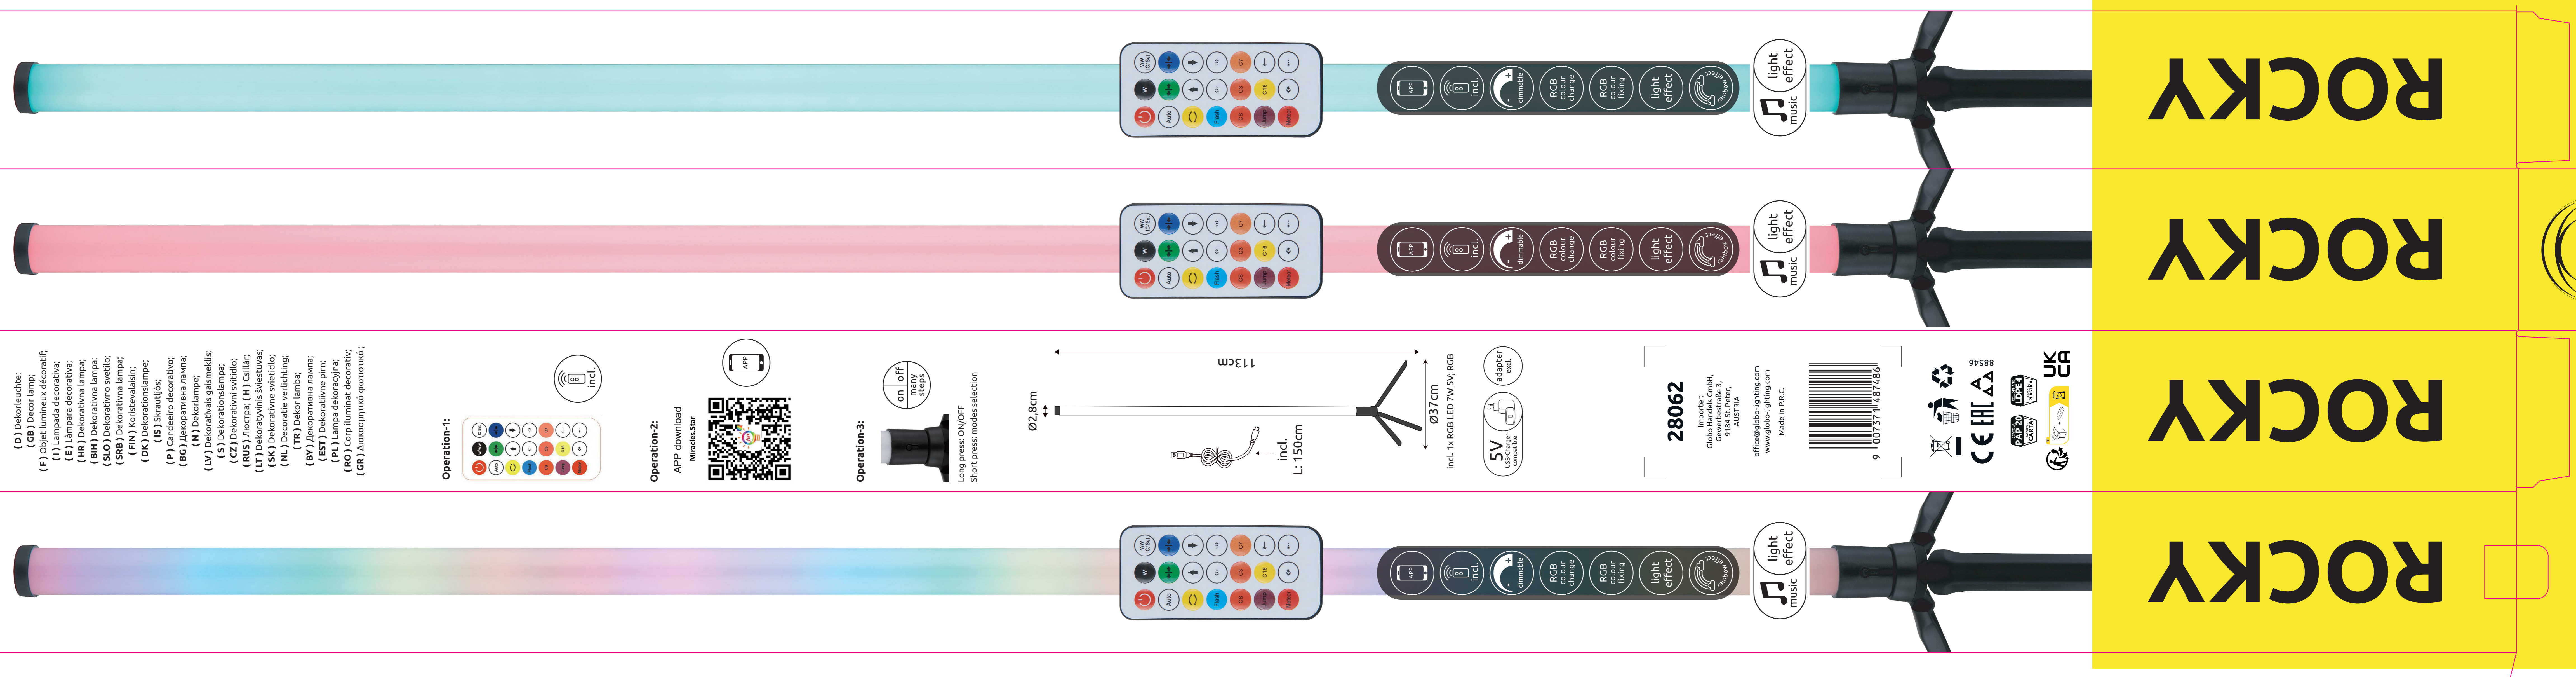

# 28062 / BxHxT - 76,2 x 1295,4 x 76,2mm

www.globo-lighting.com

ROCKY

- (D) Dekorleuchter;
- (CB) Decor lamp;
- (F) Objet lumineux décoratif;
- (I) Lampada decorativa;
- (E) Lámpara decorativa;
- (HR) Dekorativna lampa;
- (BH) Dekorativna lampa;
- (SLO) Dekorativno svetilo;
- (SRB) Dekorativna lampa;
- (FIN) Koristevalaisin;
- (DK) Dekorationslampe;
- (IS) Skrautljós;
- (P) Candeeiro decorativo;
- (BG) Декоративна лампа;
- (N) Dekorlampe;
- (LV) Dekoratīvais gaismeklis;
- (S) Dekorationslampe;
- (CZ) Dekorativní svítidlo;
- (RUS) Декоративный светильник;
- (H) Csillár;
- (LT) Dekoratyvinis šviestuvas;
- (SK) Dekoratívne svietidlo;
- (NL) Decoratie verlichting;
- (TR) Dekor lambası;
- (BY) Декоративная лампа;
- (EST) Dekoratívne pírn;
- (PL) Lampa dekoracyjna;
- (RO) Corp iluminat decorativ;
- (GR) Διακοσμητικό φωτιστικό;

Operation-1:

Operation-2:

Operation-3:

Long press: ON/OFF  
Short press: modes selection

**28062**  
 Importer:  
 Globo Handels GmbH,  
 Gewerbestraße 3,  
 91441 St. Leon-Rot,  
 AUSTRIA  
 effree@globo-lighting.com  
 www.globo-lighting.com  
 Made in P.R.C.