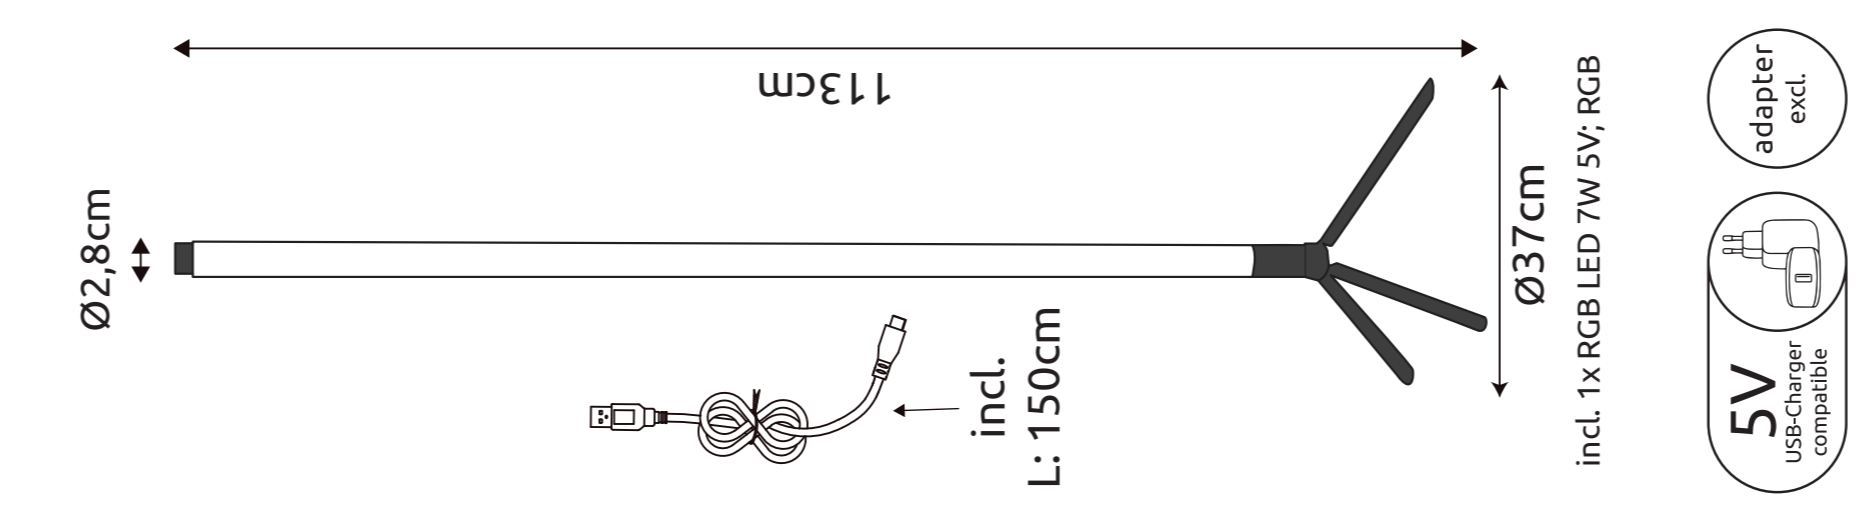

# 28062 / BxHxT - 76,2 x 1295,4 x 76,2mm

www.globo-lighting.com

ROCKY

- (D) Dekorleuchter;
- (CB) Decor lamp;
- (F) Objet lumineux décoratif;
- (I) Lampada decorativa;
- (E) Lámpara decorativa;
- (HR) Dekorativna lampa;
- (BH) Dekorativna lampa;
- (SLO) Dekorativno svetilo;
- (SRB) Dekorativna lampa;
- (FIN) Koristevalaisin;
- (DK) Dekorationslampe;
- (IS) Skrautljós;
- (P) Candeeiro decorativo;
- (BG) Декоративна лампа;
- (N) Dekorlampe;
- (LV) Dekoratīvais gaismeklis;
- (S) Dekorationslampe;
- (CZ) Dekorativní svítidlo;
- (RUS) Декоративный светильник;
- (H) Csillár;
- (LT) Dekoratyvinis šviestuvas;
- (SK) Dekoratívne svietidlo;
- (NL) Decoratie verlichting;
- (TR) Dekor lambası;
- (BY) Декоративная лампа;
- (EST) Dekoratívne pírn;
- (PL) Lampa dekoracyjna;
- (RO) Corp iluminat decorativ;
- (GR) Διακοσμητικό φωτιστικό;

Operation-1:

Operation-2:

Operation-3:

Long press: ON/OFF  
Short press: modes selection

**28062**  
 Importer:  
 Globo Handels GmbH,  
 Gewerbestraße 3,  
 91441 St. Leon-Rot,  
 AUSTRIA  
 effree@globo-lighting.com  
 www.globo-lighting.com  
 Made in P.R.C.