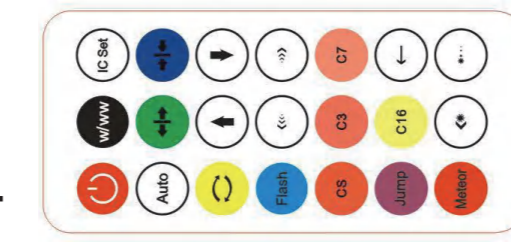

# 28062 / BxHxT - 76,2 x 1295,4 x 76,2mm

www.globo-lighting.com

ROCKY

- (D) Dekorleuchter;
- (CB) Decor lamp;
- (F) Objet lumineux décoratif;
- (I) Lampada decorativa;
- (E) Lámpara decorativa;
- (HR) Dekorativna lampa;
- (BH) Dekorativna lampa;
- (SLO) Dekorativno svetilo;
- (SRB) Dekorativna lampa;
- (FIN) Koristevalaisin;
- (DK) Dekorationslampe;
- (IS) Skrautljós;
- (P) Candeeiro decorativo;
- (BG) Декоративна лампа;
- (N) Dekorlampe;
- (LV) Dekoratīvais gaismeklis;
- (S) Dekorationslampe;
- (CZ) Dekorativní svítidlo;
- (RUS) Декоративный светильник;
- (H) Csillár;
- (LT) Dekoratyvinis šviestuvas;
- (SK) Dekoratívne svietidlo;
- (NL) Decoratie verlichting;
- (TR) Dekor lambası;
- (BY) Декоративная лампа;
- (EST) Dekoratívne pírn;
- (PL) Lampa dekoracyjna;
- (RO) Corp iluminat decorativ;
- (GR) Διακοσμητικό φωτιστικό;

Operation-1:

Operation-2:

Operation-3:

Long press: ON/OFF  
Short press: modes selection

**28062**  
 Importer:  
 Globo Handels GmbH,  
 Gewerbestraße 3,  
 91441 St. Leon-Rot,  
 AUSTRIA  
 effree@globo-lighting.com  
 www.globo-lighting.com  
 Made in P.R.C.