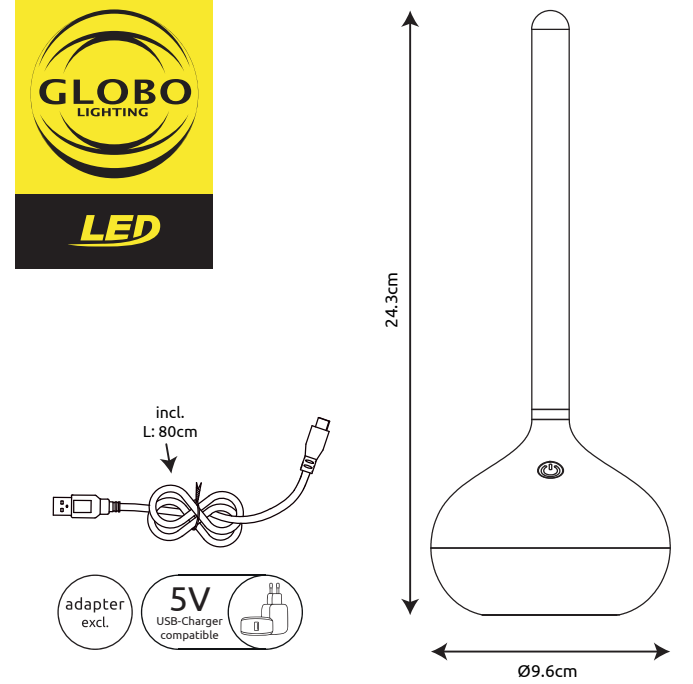

28067S_10x25x10cm

www.globo-lighting.com

TURNER

- IP44
- AKKU incl.
- ~6-8 hours
- light effect
- USB charger
- adapter excl.

TURNER

light effect

TURNER

- IP44
- AKKU incl.
- ~6-8 hours
- light effect
- USB charger
- adapter excl.

TURNER

1x 0.85W LED 3V 2200K/3200K/2200+3200K

- (D) LED Tischleuchte; (GB) LED table lamp; (F) Lampe à poser LED;
- (I) Lampada Tavolo a LED; (E) Lámpara de sobremesa LED;
- (HR) LED stolna lampa; (BIH) LED stolna lampa; (SLO) LED namizna svetilka;
- (SRB) LED stona lampa; (FIN) LED-pöytävalaisin; (DK) LED bordlampe;
- (IS) LED bordlampi; (P) Candeieiro de mesa LED; (BG) LED настолна лампа;
- (N) Bordlampe med LED; (LV) LED galda lampa; (S) LED-bordslampa;
- (CZ) LED stolní svítidlo; (RUS) Настольный светильник LED;
- (H) LED asztali lámpa; (LT) LED stalo šviestuvas; (SK) LED stolové svietidlo;
- (NL) LED tafellamp; (TR) LED masa aydınlatması; (BY) LED настольна лампа;
- (EST) LED Laualamp; (PL) LED lampa stołowa; (RO) Veioza LED;
- (GR) Επιτραπέζιο φωτιστικό LED