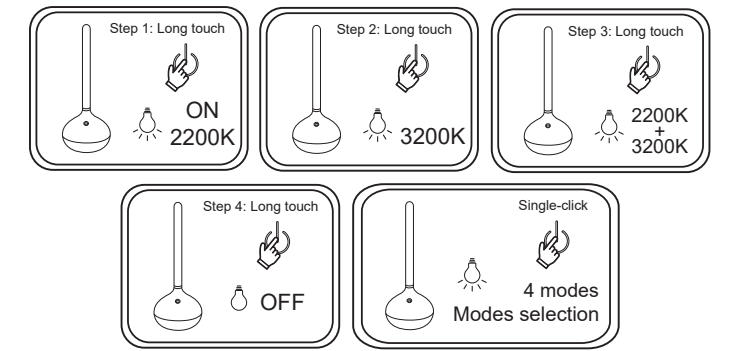

28067S_10x25x10cm

www.globo-lighting.com

TURNER

- IP44
- AKKU incl.
- ~6-8 hours
- light effect
- USB charger
- adapter excl.

TURNER

light effect

TURNER

- IP44
- AKKU incl.
- ~6-8 hours
- light effect
- USB charger
- adapter excl.

TURNER

1x 0.85W LED 3V 2200K/3200K/2200+3200K

- (D) LED Tischleuchte; (GB) LED table lamp; (F) Lampe à poser LED;
- (I) Lampada Tavolo a LED; (E) Lámpara de sobremesa LED;
- (HR) LED stolna lampa; (BIH) LED stolna lampa; (SLO) LED namizna svetilka;
- (SRB) LED stona lampa; (FIN) LED-pöytävalaisin; (DK) LED bordlampe;
- (IS) LED bordlampi; (P) Candeieiro de mesa LED; (BG) LED настолна лампа;
- (N) Bordlampe med LED; (LV) LED galda lampa; (S) LED-bordslampa;
- (CZ) LED stolní svítidlo; (RUS) Настольный светильник LED;
- (H) LED asztali lámpa; (LT) LED stalo šviestuvas; (SK) LED stolové svietidlo;
- (NL) LED tafellamp; (TR) LED masa aydınlatması; (BY) LED настольна лампа;
- (EST) LED Laualamp; (PL) LED lampa stołowa; (RO) Veioza LED;
- (GR) Επιτραπέζιο φωτιστικό LED