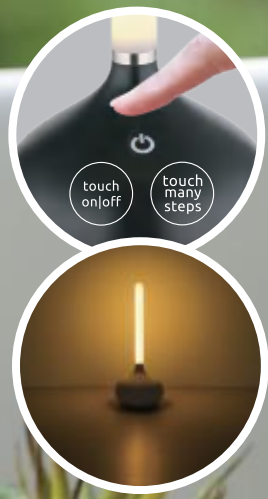

28067S_10x25x10cm

www.globo-lighting.com

TURNER

- IP44
- AKKU incl.
- ~6-8 hours
- light effect
- USB charger
- adapter excl.

TURNER

light effect

TURNER

- IP44
- AKKU incl.
- ~6-8 hours
- light effect
- USB charger
- adapter excl.

TURNER

1x 0.85W LED 3V 2200K/3200K/2200+3200K

- (D) LED Tischleuchte; (GB) LED table lamp; (F) Lampe à poser LED;
- (I) Lampada Tavolo a LED; (E) Lámpara de sobremesa LED;
- (HR) LED stolna lampa; (BIH) LED stolna lampa; (SLO) LED namizna svetilka;
- (SRB) LED stona lampa; (FIN) LED-pöytävalaisin; (DK) LED bordlampe;
- (IS) LED bordlampi; (P) Candeieiro de mesa LED; (BG) LED настолна лампа;
- (N) Bordlampe med LED; (LV) LED galda lampa; (S) LED-bordslampa;
- (CZ) LED stolní svítidlo; (RUS) Настольный светильник LED;
- (H) LED asztali lámpa; (LT) LED stalo šviestuvas; (SK) LED stolové svietidlo;
- (NL) LED tafellamp; (TR) LED masa aydınlatması; (BY) LED настольна лампа;
- (EST) LED Laualamp; (PL) LED lampa stołowa; (RO) Veioza LED;
- (GR) Επιτραπέζιο φωτιστικό LED