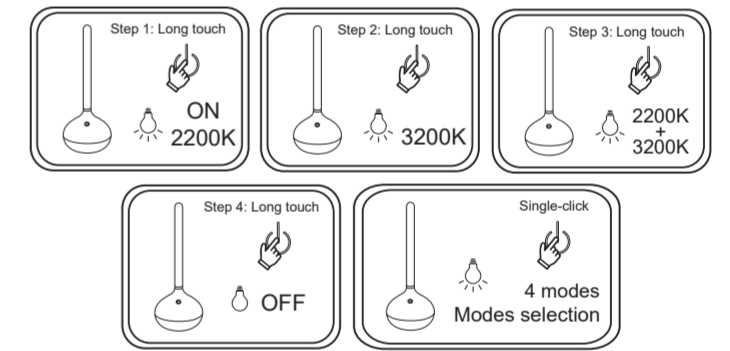

28067W_10x25x10cm

www.globo-lighting.com

TURNER

- IP44**
- AKKU incl.
- ~6-8 hours
- light effect
- USB charger
- adapter excl.

TURNER

light effect

TURNER

- IP44**
- AKKU incl.
- ~6-8 hours
- light effect
- USB charger
- adapter excl.

TURNER

1x 0.85W LED 3V 2200K/3200K/2200+3200K

- (D) LED Tischleuchte; (GB) LED table lamp; (F) Lampe à poser LED;
- (I) Lampada Tavolo a LED; (E) Lámpara de sobremesa LED;
- (HR) LED stolna lampa; (BIH) LED stolna lampa; (SLO) LED namizna svetilka;
- (SRB) LED stona lampa; (FIN) LED-pöytävalaisin; (DK) LED bordlampe;
- (IS) LED borðlampi; (P) Candeieiro de mesa LED; (BG) LED настолна лампа;
- (N) Bordlampe med LED; (LV) LED galda lampa; (S) LED-bordslampa;
- (CZ) LED stolní svítilno; (RUS) Настольный светильник LED;
- (H) LED asztali lámpa; (LT) LED stalo šviestuvas; (SK) LED stolové svietidlo;
- (NL) LED tafellamp; (TR) LED masa aydınlatması; (BY) LED настольна лампа;
- (EST) LED laualamp; (PL) LED lampa stołowa; (RO) Veioza LED;
- (GR) Επιτραπέζιο φωτιστικό LED