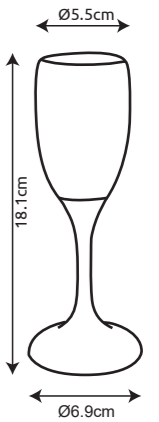

28076-2_145x72x185mm

www.globo-lighting.com

COEN

- IP65
- Battery incl.
- ~15 hours
- FLUID activated

2 set

COEN

COEN

- IP65
- Battery incl.
- ~15 hours
- FLUID activated

2 set

COEN

- (D) Dekorleuchte; (GB) Decor lamp;
- (F) Objet lumineux décoratif;
- (I) Lampada decorativa; (E) Lámpara decorativa;
- (HR) Dekorativna lampa; (BIH) Dekorativna lampa;
- (SLO) Dekorativno svetilo;
- (SRB) Dekorativna lampa; (FIN) Koristevalaisin;
- (DK) Dekorationslampe; (IS) Skrautljós;
- (P) Candeieiro decorativo;
- (BG) Декоративна лампа;
- (N) Dekorlampe; (LV) Dekoratīvais gaismeklis;
- (S) Dekorationslampe; (CZ) Dekorativní svítidlo;
- (RUS) Люстра; (H) Csillár;
- (LT) Dekoratyvinis šviestuvas;
- (SK) Dekorativné svietidlo;
- (NL) Decoratie verlichting; (TR) Dekor lamba;
- (BY) Декоративна лампа; (EST) Dekoratiivne pirn;
- (PL) Lampa dekoracyjna;
- (RO) Corp iluminat decorativ;
- (GR) Διακοσμητικό φωτιστικό;