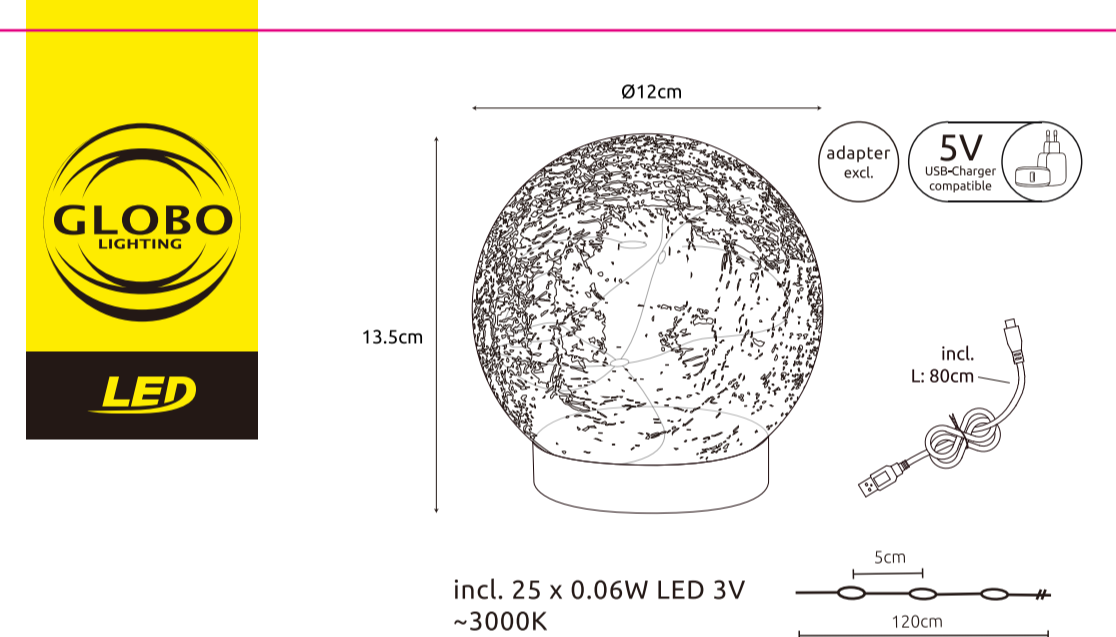

28078_15.5x15.5x17CM

www.globo-lighting.com

SOONA

SOONA

SOONA

SOONA

incl. 25 x 0.06W LED 3V ~3000K

(D) LED Tischleuchte; (GB) LED table lamp; (F) Lampe à poser LED; (I) Lampada Tavolo a LED; (E) Lámpara de sobremesa LED; (HR) LED stolna lampa; (BH) LED stolna lampa; (SLO) LED namizna svetilka; (SRB) LED stolna lampa; (FIN) LED-pöytävalaisin; (DK) LED bordlampe; (IS) LED borðlampa; (P) Candeeiro de mesa LED; (BG) LED настолна лампа; (N) Bordlampe med LED; (LV) LED galda lampa; (S) LED-bordslampa; (CZ) LED stolní svítidlo; (RUS) Настольный светильник LED; (H) LED asztali lámpa; (LT) LED stalo šviestuvas; (SK) LED stolové svietidlo; (NL) LED tafellamp; (TR) LED masa aydınlatması; (BY) LED настолна лампа; (EST) LED laualamp; (PL) LED lampa stolowa; (RO) Veioza LED; (GR) Επιτραπέζιο φωτιστικό LED