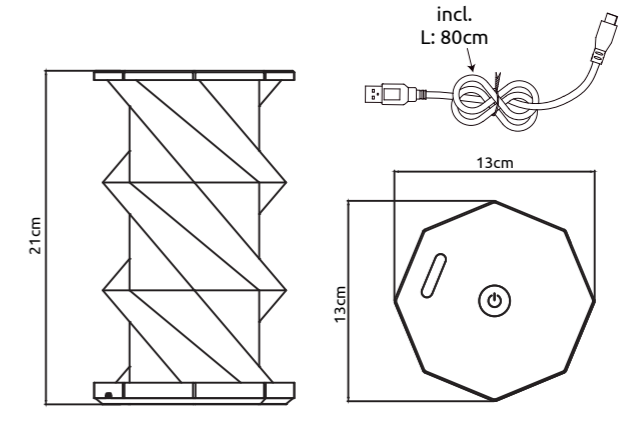

dimmable

Hg < 0.0001mg

Beam angle 120°

CRi≥80

- (D) LED Tischleuchte; (GB) LED table lamp; (F) Lampe à poser LED;
- (I) Lampada Tavolo a LED; (E) Lámpara de sobremesa LED; (HR) LED stolna lampa;
- (BIH) LED stolna lampa; (SLO) LED namizna svetilka;
- (SRB) LED stona lampa; (FIN) LED-pöytävalaisin; (DK) LED bordlampe;
- (IS) LED bordlampa; (P) Candeeiro de mesa LED; (BG) LED настолна лампа;
- (N) Bordlampe med LED; (LV) LED galda lampa; (S) LED-bordslampa;
- (CZ) LED stolní svítidlo; (RUS) Настольный светильник LED;
- (H) LED asztali lámpa; (LT) LED stalo šviestuvas; (SK) LED stolové svietidlo;
- (NL) LED tafellamp; (TR) LED masa aydınlatması;
- (BY) LED настолна лампа; (EST) LED Laualamp; (PL) LED lampa stołowa;
- (RO) Veioza LED; (GR) Επιτραπέζιο φωτιστικό LED