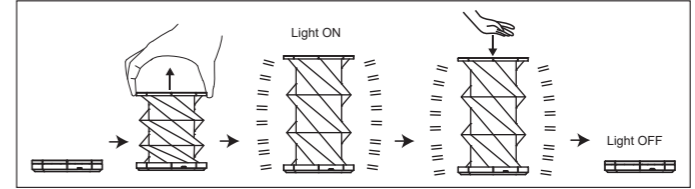

dimmable

Hg < 0.0001mg

Beam angle 120°

CRi≥80

- (D) LED Tischleuchte; (GB) LED table lamp; (F) Lampe à poser LED;
- (I) Lampada Tavolo a LED; (E) Lámpara de sobremesa LED; (HR) LED stolna lampa;
- (BIH) LED stolna lampa; (SLO) LED namizna svetilka;
- (SRB) LED stona lampa; (FIN) LED-pöytävalaisin; (DK) LED bordlampe;
- (IS) LED bordlampa; (P) Candeeiro de mesa LED; (BG) LED настолна лампа;
- (N) Bordlampe med LED; (LV) LED galda lampa; (S) LED-bordslampa;
- (CZ) LED stolní svítidlo; (RUS) Настольный светильник LED;
- (H) LED asztali lámpa; (LT) LED stalo šviestuvas; (SK) LED stolové svietidlo;
- (NL) LED tafellamp; (TR) LED masa aydınlatması;
- (BY) LED настолна лампа; (EST) LED Laualamp; (PL) LED lampa stołowa;
- (RO) Veioza LED; (GR) Επιτραπέζιο φωτιστικό LED