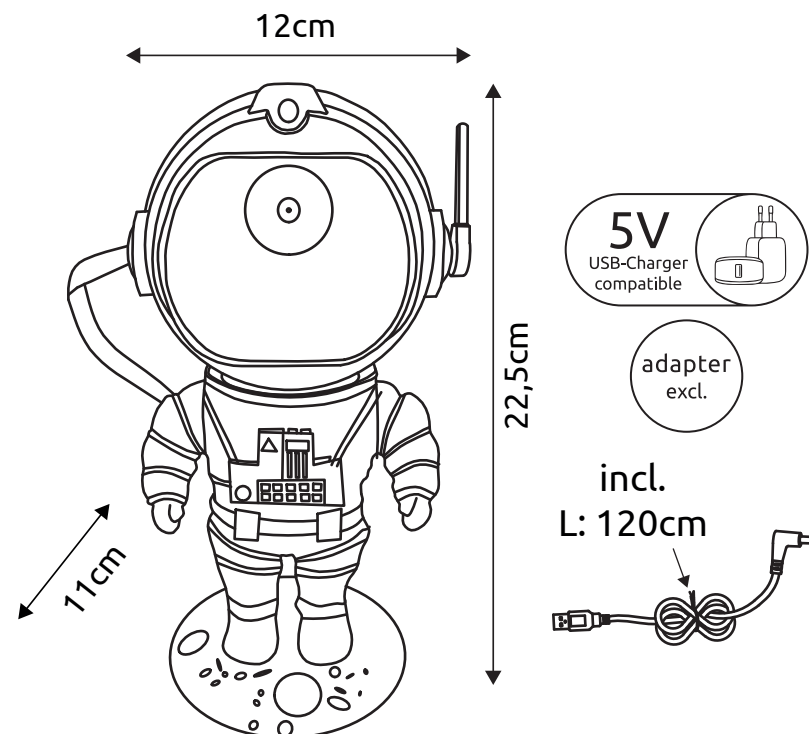

28083 / 125 x 240 x 125mm

- (D) LED Tischleuchte; (GB) LED table lamp; (F) Lampe à poser LED;
- (I) Lampada Tavolo a LED; (E) Lámpara de sobremesa LED;
- (HR) LED stolna lampa; (BIH) LED stolna lampa;
- (SLO) LED namizna svetilka; (SRB) LED stona lampa;
- (FIN) LED-pöytävalaisin; (DK) LED bordlampe; (IS) LED bordlampi;
- (P) Candeeiro de mesa LED; (BG) LED настолна лампа;
- (N) Bordlampe med LED; (LV) LED galda lampa; (S) LED-bordslampa;
- (CZ) LED stolní svítidlo; (RUS) Настольный светильник LED;
- (H) LED asztali lámpa; (LT) LED stalo šviestuvas;
- (SK) LED stolové svietidlo; (NL) LED tafellamp;
- (TR) LED masa aydınlatması; (BY) LED настолна лампа;
- (EST) LED Laualamp; (PL) LED lampa stołowa; (RO) Veioza LED;
- (GR) Επιτραπέζιο φωτιστικό LED

incl. 1 x RGB LED 4,5W 5V, RGB

28083

Made in P.R.C.