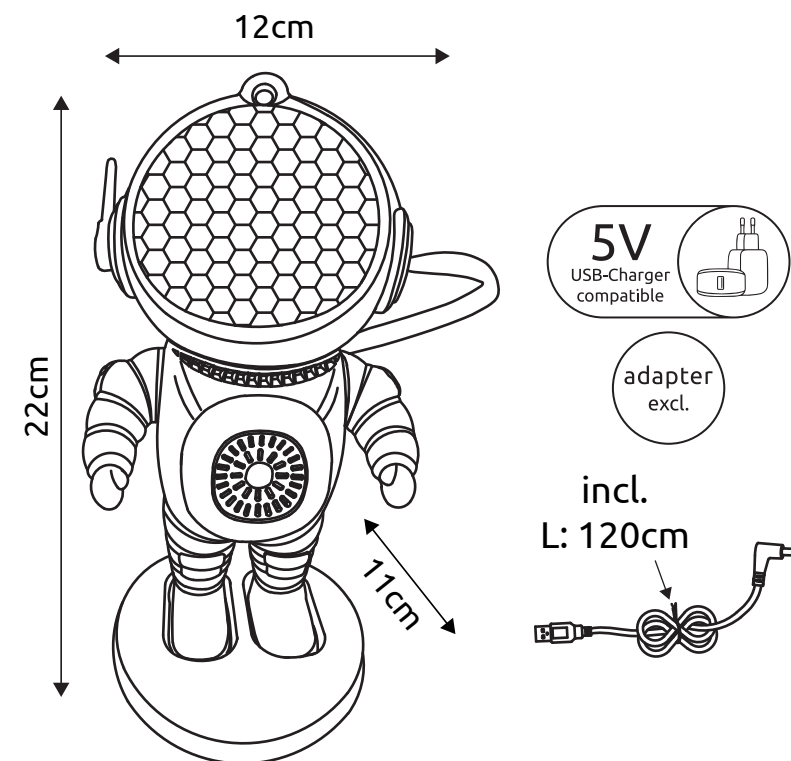

28084 / 125 x 240 x 125mm

- (D) LED Tischleuchte; (GB) LED table lamp; (F) Lampe à poser LED;
- (I) Lampada Tavolo a LED; (E) Lámpara de sobremesa LED;
- (HR) LED stolna lampa; (BIH) LED stolna lampa;
- (SLO) LED namizna svetilka; (SRB) LED stona lampa;
- (FIN) LED-pöytävalaisin; (DK) LED bordlampe; (IS) LED bordlampi;
- (P) Candeeiro de mesa LED; (BG) LED настолна лампа;
- (N) Bordlampe med LED; (LV) LED galda lampa; (S) LED-bordslampa;
- (CZ) LED stolní svítidlo; (RUS) Настольный светильник LED;
- (H) LED asztali lámpa; (LT) LED stalo šviestuvus;
- (SK) LED stolové svietidlo; (NL) LED tafellamp;
- (TR) LED masa aydinlatmasi; (BY) LED настолна лампа;
- (EST) LED Laualamp; (PL) LED lampa stołowa; (RO) Veioza LED;
- (GR) Επιτραπέζιο φωτιστικό LED

incl. 1 x RGB LED 6W 5V, RGB

28084

Importer: Globo Handels GmbH, Gewerbestraße 3, 9184 St. Peter, AUSTRIA

Made in P.R.C.