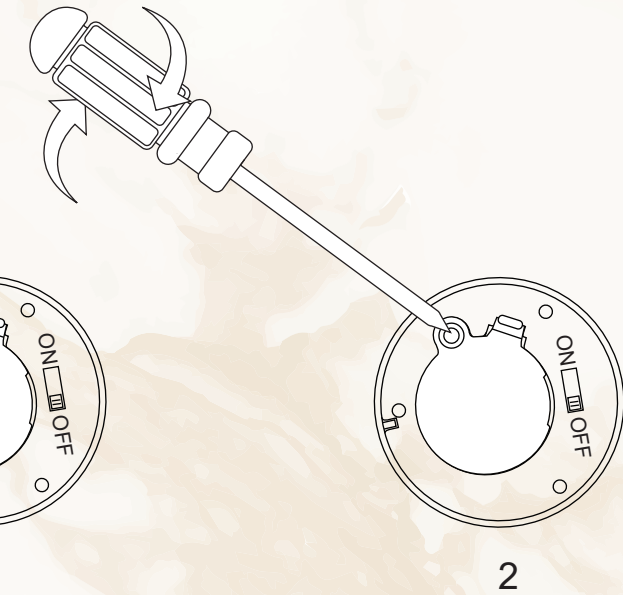

245\*312mm

16 set

each incl. 1 x LED 0,015W 3V, ~2300K

**BATTERY DATA**  
 Total 32x CR2032 button cell battery\* incl.

\*Manufacturer: Ningbo GenLiang ELECTRONIC TECHNOLOGY Co., Ltd  
 Address: Room 210-367, 2nd Floor, Building 003, No. 750 Chuangyuan Road, High tech Zone, Ningbo City, Zhejiang Province, 315048, P.R. China  
 Model: CR2032 3V 210mAh

**SAFETY INSTRUCTIONS**

- ( D ) Dekorleuchte; ( GB ) Decor lamp; ( F ) Objet lumineux décoratif; ( I ) Lampada decorativa;
- ( E ) Lämpara decorativa; ( HR ) Dekorativna lampa; ( BIH ) Dekorativna lampa ; ( SLO ) Dekorativno svetilo;
- ( SRB ) Dekorativna lampa; ( FIN ) Koristevalaisin; ( DK ) Dekorationslampe; ( IS ) Skrautljós;
- ( P ) Candeeiro decorativo; ( BG ) Декоративна лампа; ( N ) Dekorlampe; ( LV ) Dekorāvais gaismeklis;
- ( S ) Dekorationslampe; ( CZ ) Dekorativní svítidlo; ( RUS ) Люстра; ( H ) Csillár;
- ( LT ) Dekoratyvinis šviestuvas; ( SK ) Dekoratívne svietidlo; ( NL ) Decoratie verlichting;
- ( TR ) Dekor lamba; ( BY ) Декоративна лампа; ( EST ) Dekoratiivne pirn; ( PL ) Lampa dekoracyjna;
- ( RO ) Corp iluminat decorativ; ( GR ) Διακοσμητικό φωτιστικό ;