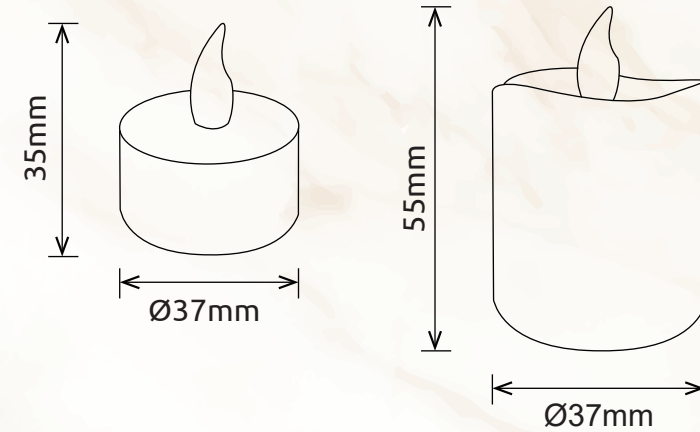

245\*312mm

16 set

each incl. 1 x LED 0,015W 3V, ~2300K

**BATTERY DATA**  
 Total 32x CR2032 button cell battery\* incl.

\*Manufacturer: Ningbo GenLiang ELECTRONIC TECHNOLOGY Co., Ltd  
 Address: Room 210-367, 2nd Floor, Building 003, No. 750 Chuangyuan Road, High tech Zone, Ningbo City, Zhejiang Province, 315048, P.R. China  
 Model: CR2032 3V 210mAh

**SAFETY INSTRUCTIONS**

- ( D ) Dekorleuchte; ( GB ) Decor lamp; ( F ) Objet lumineux décoratif; ( I ) Lampada decorativa;
- ( E ) Lämpara decorativa; ( HR ) Dekorativna lampa; ( BIH ) Dekorativna lampa ; ( SLO ) Dekorativno svetilo;
- ( SRB ) Dekorativna lampa; ( FIN ) Koristevalaisin; ( DK ) Dekorationslampe; ( IS ) Skrautljós;
- ( P ) Candeeiro decorativo; ( BG ) Декоративна лампа; ( N ) Dekorlampe; ( LV ) Dekorāvais gaismeklis;
- ( S ) Dekorationslampe; ( CZ ) Dekorativní svítidlo; ( RUS ) Люстра; ( H ) Csillár;
- ( LT ) Dekoratyvinis šviestuvas; ( SK ) Dekoratívne svietidlo; ( NL ) Decoratie verlichting;
- ( TR ) Dekor lamba; ( BY ) Декоративна лампа; ( EST ) Dekoratiivne pirn; ( PL ) Lampa dekoracyjna;
- ( RO ) Corp iluminat decorativ; ( GR ) Διακοσμητικό φωτιστικό ;