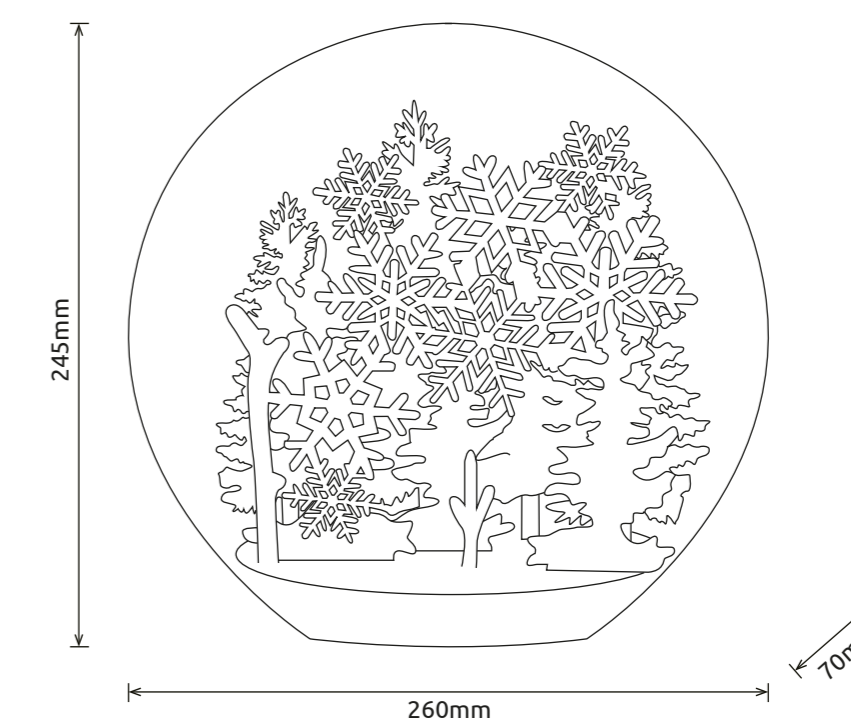

incl. 12 x LED 0,03W 3V, ~3000K

- (D) Dekorleuchte; (GB) Decor lamp; (F) Objet lumineux décoratif; (I) Lampada decorativa;
- (E) Lâmpara decorativa; (HR) Dekorativna lampa; (BIH) Dekorativna lampa; (SLO) Dekorativno svetilo;
- (SRB) Dekorativna lampa; (FIN) Koristevalaisin; (DK) Dekorationslampe; (IS) Skrautljós;
- (P) Candeeiro decorativo; (BG) Декоративна лампа; (N) Dekorlampe; (LV) Dekoratīvais gaismeklis;
- (S) Dekorationslampe; (CZ) Dekoratívni svietidlo; (RUS) Люстра; (H) Csillár; (LT) Dekoratyvinis šviestuvas;
- (SK) Dekoratívne svietidlo; (NL) Decoratie verlichting; (TR) Dekor lamba; (BY) Декоративна лампа;
- (EST) Dekoratīvne pirn; (PL) Lampa dekoracyjna; (RO) Corp iluminat decorativ;
- (GR) Διακοσμητικό φωτιστικό ;

28102

Importer: Globo Handels GmbH, Gewerbestraße 3, 9184 St. Peter, AUSTRIA

Made in P.R.C.