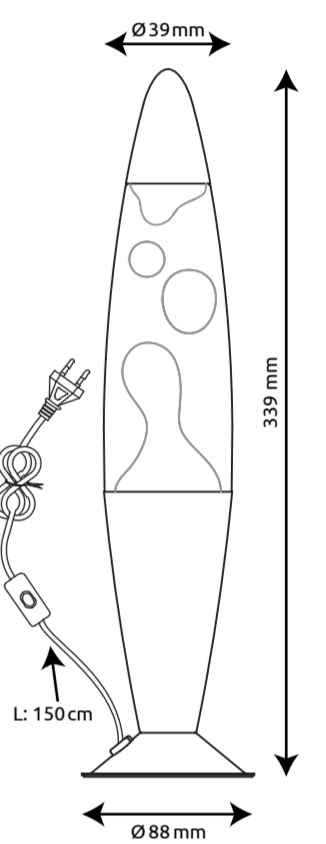

2860B / 100 x 355 x 100 mm

ETNA

386 lm source

10 lm output

4W LED incl.

21W heater incl.

3000 Kelvin

30.000h Lifetime

12.000x ON/OFF

Input/Output 220-240V~ 50/60Hz

+21°C - +26°C

not dimmable

Hg = 0mg

Beam angle 117°

CRi ≥ 84

- (D) Dekorleuchte; (GB) Decor lamp;
- (F) Objet lumineux décoratif; (I) Lampada decorativa;
- (E) Lámpara decorativa; (HR) Dekorativna lampa;
- (BIH) Dekorativna lampa; (SLO) Dekorativno svetilo;
- (SRB) Dekorativna lampa; (FIN) Koristevalaisin;
- (DK) Dekorationslampe; (IS) Skrautljós;
- (P) Candeieiro decorativo; (BG) Декоративна лампа;
- (N) Dekorlampe; (LV) Dekoratīvais gaismeklis;
- (S) Dekorationslampe; (CZ) Dekorativní svítidlo;
- (RUS) Люстра; (H) Csillár;
- (LT) Dekoratyvinis šviestuvas;
- (SK) Dekorativné svietidlo; (NL) Decoratie verlichting;
- (TR) Dekor lamba; (BY) Декоративна лампа;
- (EST) Dekorativne pirn; (PL) Lampa dekoracyjna;
- (RO) Corp iluminat decorativ;
- (GR) Διακοσμητικό φωτιστικό;