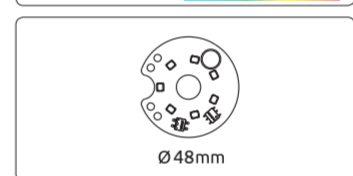

386 lm source

10 lm output

4W LED incl.

21W heater incl.

3000 Kelvin

30.000h Lifetime

12.000x ON/OFF

Input/Output 220-240V~ 50/60Hz

+21°C - +26°C

not dimmable

Hg = 0mg

Beam angle 117°

CRi ≥ 84

- (D) Dekorleuchte; (GB) Decor lamp;
- (F) Objet lumineux décoratif; (I) Lampada decorativa;
- (E) Lámpara decorativa; (HR) Dekorativna lampa;
- (BIH) Dekorativna lampa; (SLO) Dekorativno svetilo;
- (SRB) Dekorativna lampa; (FIN) Koristevalaisin;
- (DK) Dekorationslampe; (IS) Skrautljós;
- (P) Candeieiro decorativo; (BG) Декоративна лампа;
- (N) Dekorlampe; (LV) Dekoratīvais gaismeklis;
- (S) Dekorationslampe; (CZ) Dekorativní svítidlo;
- (RUS) Люстра; (H) Csillár;
- (LT) Dekoratyvinis šviestuvas;
- (SK) Dekorativné svietidlo; (NL) Decoratie verlichting;
- (TR) Dekor lamba; (BY) Декоративна лампа;
- (EST) Dekorativne pirn; (PL) Lampa dekoracyjna;
- (RO) Corp iluminat decorativ;
- (GR) Διακοσμητικό φωτιστικό;