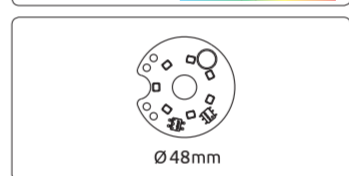

ETNA

2860G / 100 x 355 x 100 mm

386 lm source

10 lm output

4W LED incl.

21W heater incl.

3000 Kelvin

30.000h Lifetime

12.000x ON/OFF

Input/Output 220-240V~ 50/60Hz

+21°C - +26°C

not dimmable

Hg =0mg

Beam angle 117°

CR>84

- (D) Dekorleuchte; (GB) Decor lamp;
- (F) Objet lumineux décoratif; (I) Lampada decorativa;
- (E) Lâmpara decorativa; (HR) Dekorativna lampa;
- (BIH) Dekorativna lampa; (SLO) Dekorativno svetililo;
- (SRB) Dekorativna lampa; (FIN) Koristevalaisin;
- (DK) Dekorationslampe; (IS) Skrautljós;
- (P) Candeeiro decorativo; (BG) Декоративна лампа;
- (N) Dekorlampe; (LV) Dekoratīvais gaismeklis;
- (S) Dekorationslampe; (CZ) Dekorativní svítidlo;
- (RUS) Люстра; (H) Csillár;
- (LT) Dekoratyvinis šviestuvas;
- (SK) Dekorativne svietidlo; (NL) Decoratie verlichting;
- (TR) Dekor lamba; (BY) Декоративна лампа;
- (EST) Dekoratiivne pirn; (PL) Lampa dekoracyjna;
- (RO) Corp iluminat decorativ;
- (GR) Διακοσμητικό φωτιστικό ;