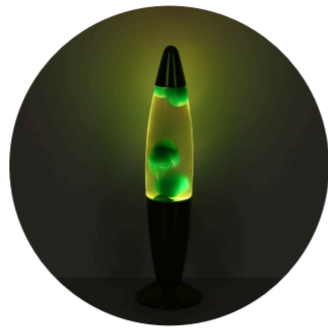

ETNA

2860G / 100 x 355 x 100 mm

386 lm source

10 lm output

4W LED incl.

21W heater incl.

3000 Kelvin

30.000h Lifetime

12.000x ON/OFF

Input/Output 220-240V~ 50/60Hz

+21°C - +26°C

not dimmable

Hg =0mg

Beam angle 117°

CR>84

- (D) Dekorleuchte; (GB) Decor lamp;
- (F) Objet lumineux décoratif; (I) Lampada decorativa;
- (E) Lâmpara decorativa; (HR) Dekorativna lampa;
- (BIH) Dekorativna lampa; (SLO) Dekorativno svetililo;
- (SRB) Dekorativna lampa; (FIN) Koristevalaisin;
- (DK) Dekorationslampe; (IS) Skrautljós;
- (P) Candeeiro decorativo; (BG) Декоративна лампа;
- (N) Dekorlampe; (LV) Dekoratīvais gaismeklis;
- (S) Dekorationslampe; (CZ) Dekorativní svítidlo;
- (RUS) Люстра; (H) Csillár;
- (LT) Dekoratyvinis šviestuvas;
- (SK) Dekorativne svietidlo; (NL) Decoratie verlichting;
- (TR) Dekor lamba; (BY) Декоративна лампа;
- (EST) Dekoratiivne pirn; (PL) Lampa dekoracyjna;
- (RO) Corp iluminat decorativ;
- (GR) Διακοσμητικό φωτιστικό ;