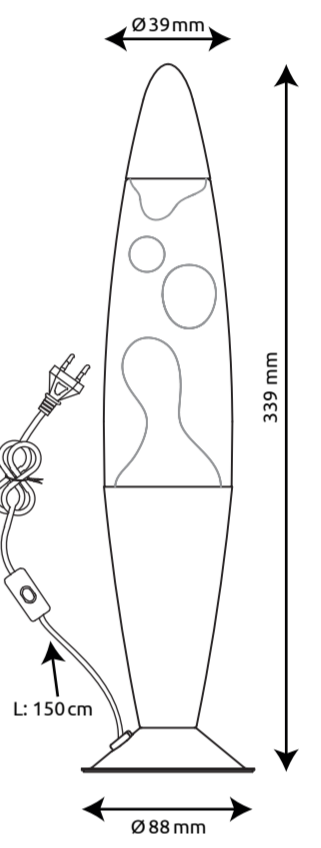

ETNA

2860G / 100 x 355 x 100 mm

386 lm source

10 lm output

4W LED incl.

21W heater incl.

3000 Kelvin

30.000h Lifetime

12.000x ON/OFF

Input/Output 220-240V~ 50/60Hz

+21°C - +26°C

not dimmable

Hg =0mg

Beam angle 117°

CR>84

- (D) Dekorleuchte; (GB) Decor lamp;
- (F) Objet lumineux décoratif; (I) Lampada decorativa;
- (E) Lâmpara decorativa; (HR) Dekorativna lampa;
- (BIH) Dekorativna lampa; (SLO) Dekorativno svetililo;
- (SRB) Dekorativna lampa; (FIN) Koristevalaisin;
- (DK) Dekorationslampe; (IS) Skrautljós;
- (P) Candeeiro decorativo; (BG) Декоративна лампа;
- (N) Dekorlampe; (LV) Dekoratīvais gaismeklis;
- (S) Dekorationslampe; (CZ) Dekorativní svítidlo;
- (RUS) Люстра; (H) Csillár;
- (LT) Dekoratyvinis šviestuvas;
- (SK) Dekorativne svietidlo; (NL) Decoratie verlichting;
- (TR) Dekor lamba; (BY) Декоративна лампа;
- (EST) Dekoratiivne pirn; (PL) Lampa dekoracyjna;
- (RO) Corp iluminat decorativ;
- (GR) Διακοσμητικό φωτιστικό ;