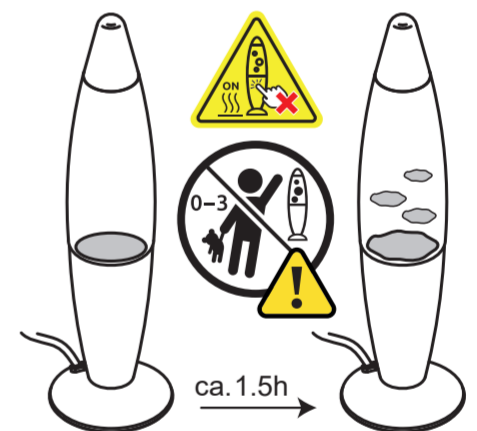

ETNA

2860G / 100 x 355 x 100 mm

386 lm source

10 lm output

4W LED incl.

21W heater incl.

3000 Kelvin

30.000h Lifetime

12.000x ON/OFF

Input/Output 220-240V~ 50/60Hz

+21°C - +26°C

not dimmable

Hg =0mg

Beam angle 117°

CR>84

- (D) Dekorleuchte; (GB) Decor lamp;
- (F) Objet lumineux décoratif; (I) Lampada decorativa;
- (E) Lâmpara decorativa; (HR) Dekorativna lampa;
- (BIH) Dekorativna lampa; (SLO) Dekorativno svetililo;
- (SRB) Dekorativna lampa; (FIN) Koristevalaisin;
- (DK) Dekorationslampe; (IS) Skrautljós;
- (P) Candeeiro decorativo; (BG) Декоративна лампа;
- (N) Dekorlampe; (LV) Dekoratīvais gaismeklis;
- (S) Dekorationslampe; (CZ) Dekorativní svítidlo;
- (RUS) Люстра; (H) Csillár;
- (LT) Dekoratyvinis šviestuvas;
- (SK) Dekorativne svietidlo; (NL) Decoratie verlichting;
- (TR) Dekor lamba; (BY) Декоративна лампа;
- (EST) Dekoratiivne pirn; (PL) Lampa dekoracyjna;
- (RO) Corp iluminat decorativ;
- (GR) Διακοσμητικό φωτιστικό ;