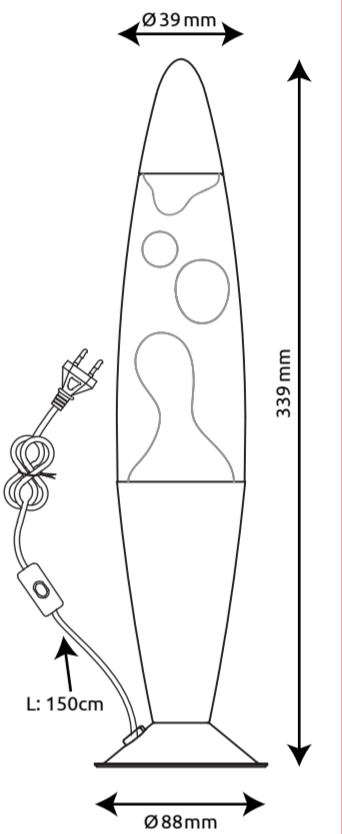

- (D) Dekorleuchte; (GB) Decor lamp;
- (F) Objet lumineux décoratif; (I) Lampada decorativa;
- (E) Lámpara decorativa; (HR) Dekorativna lampa;
- (BIH) Dekorativna lampa; (SLO) Dekorativno svetilo;
- (SRB) Dekorativna lampa; (FIN) Koristevalaisin;
- (DK) Dekorationslampe; (IS) Skrautljós;
- (P) Candeeiro decorativo; (BG) Декоративна лампа;
- (N) Dekorlampe; (LV) Dekoratīvais gaismeklis;
- (S) Dekorationslampe; (CZ) Dekorativní svítidlo;
- (RUS) Люстра; (H) Csillár;
- (LT) Dekoratyvinis šviestuvas;
- (SK) Dekorativne svietidlo; (NL) Decoratie verlichting;
- (TR) Dekor lamba; (BY) Декоративна лампа;
- (EST) Dekoratiivne pirn; (PL) Lampa dekoracyjna;
- (RO) Corp iluminat decorativ;
- (GR) Διακοσμητικό φωτιστικό ;

2860R

Importer: Globo Handels GmbH, Gewerbestraße 3, 9184 St. Peter, AUSTRIA

Made in P.R.C.