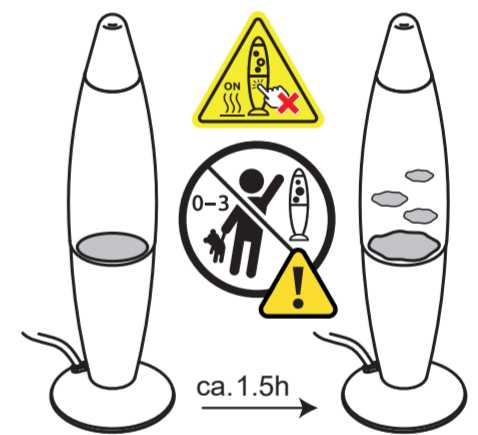

ETNA

386 lm source

10 lm output

4W LED incl.

21W heater incl.

3000 Kelvin

30.000h Lifetime

12.000x ON/OFF

Input/Output 220-240V- 50/60Hz

+21°C - +26°C

not dimmable

Hg = 0mg

Beam angle 117°

CRI ≥ 84

- (D) Dekorleuchte; (GB) Decor lamp;
- (F) Objet lumineux décoratif; (I) Lampada decorativa;
- (E) Lámpara decorativa; (HR) Dekorativna lampa;
- (BIH) Dekorativna lampa; (SLO) Dekorativno svetilo;
- (SRB) Dekorativna lampa; (FIN) Koristevalaisin;
- (DK) Dekorationslampe; (IS) Skrautljós;
- (P) Candeeiro decorativo; (BG) Декоративна лампа;
- (N) Dekorlampe; (LV) Dekoratīvais gaismeklis;
- (S) Dekorationslampe; (CZ) Dekorativní svítidlo;
- (RUS) Люстра; (H) Csillár;
- (LT) Dekoratyvinis šviestuvas;
- (SK) Dekorativne svietidlo; (NL) Decoratie verlichting;
- (TR) Dekor lamba; (BY) Декоративна лампа;
- (EST) Dekoratiivne pirn; (PL) Lampa dekoracyjna;
- (RO) Corp iluminat decorativ;
- (GR) Διακοσμητικό φωτιστικό ;

2860R

Importer: Globo Handels GmbH, Gewerbestraße 3, 9184 St. Peter, AUSTRIA

Made in P.R.C.