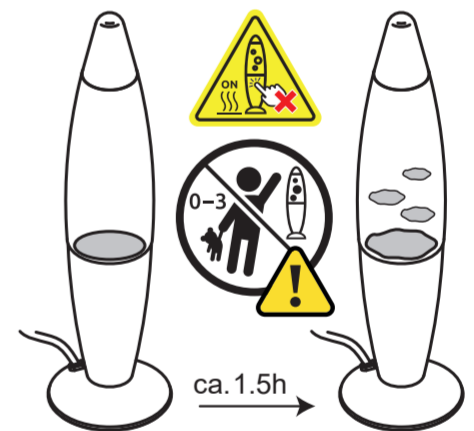

# 2860S / 100 x 355 x 100 mm

**386 lm** source

**10 lm** output

4W LED incl.

21W heater incl.

3000 Kelvin

30.000h Lifetime

12.000x ON/OFF

Input/Output 220-240V~ 50/60Hz

+21°C - +26°C

not dimmable

Hg = 0mg

Beam angle 117°

CRi ≥ 84

- ( D ) Dekorleuchte; ( GB ) Decor lamp;
- ( F ) Objet lumineux décoratif; ( I ) Lampada decorativa;
- ( E ) Lámpara decorativa; ( HR ) Dekorativna lampa;
- ( BIH ) Dekorativna lampa; ( SLO ) Dekorativno svetilo;
- ( SRB ) Dekorativna lampa; ( FIN ) Koristevalaisin;
- ( DK ) Dekorationslampe; ( IS ) Skrautljós;
- ( P ) Candeieiro decorativo; ( BG ) Декоративна лампа;
- ( N ) Dekorlampe; ( LV ) Dekoratīvais gaismeklis;
- ( S ) Dekorationslampe; ( CZ ) Dekorativní svítidlo;
- ( RUS ) Люстра; ( H ) Csillár;
- ( LT ) Dekoratyvinis šviestuvas;
- ( SK ) Dekorativné svietidlo; ( NL ) Decoratie verlichting;
- ( TR ) Dekor lamba; ( BY ) Декоративна лампа;
- ( EST ) Dekoratiivne piri; ( PL ) Lampa dekoracyjna;
- ( RO ) Corp iluminat decorativ;
- ( GR ) Διακοσμητικό φωτιστικό;