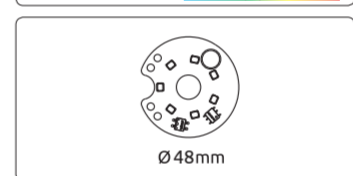

# 2860S / 100 x 355 x 100 mm

**386 lm** source

**10 lm** output

4W LED incl.

21W heater incl.

3000 Kelvin

30.000h Lifetime

12.000x ON/OFF

Input/Output 220-240V~ 50/60Hz

+21°C - +26°C

not dimmable

Hg = 0mg

Beam angle 117°

CRi ≥ 84

- ( D ) Dekorleuchte; ( GB ) Decor lamp;
- ( F ) Objet lumineux décoratif; ( I ) Lampada decorativa;
- ( E ) Lámpara decorativa; ( HR ) Dekorativna lampa;
- ( BIH ) Dekorativna lampa; ( SLO ) Dekorativno svetilo;
- ( SRB ) Dekorativna lampa; ( FIN ) Koristevalaisin;
- ( DK ) Dekorationslampe; ( IS ) Skrautljós;
- ( P ) Candeieiro decorativo; ( BG ) Декоративна лампа;
- ( N ) Dekorlampe; ( LV ) Dekoratīvais gaismeklis;
- ( S ) Dekorationslampe; ( CZ ) Dekorativní svítidlo;
- ( RUS ) Люстра; ( H ) Csillár;
- ( LT ) Dekoratyvinis šviestuvas;
- ( SK ) Dekorativné svietidlo; ( NL ) Decoratie verlichting;
- ( TR ) Dekor lamba; ( BY ) Декоративна лампа;
- ( EST ) Dekoratiivne piri; ( PL ) Lampa dekoracyjna;
- ( RO ) Corp iluminat decorativ;
- ( GR ) Διακοσμητικό φωτιστικό;