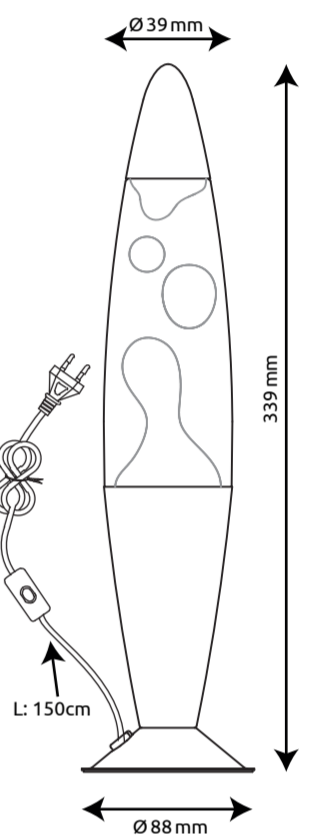

# 2860S / 100 x 355 x 100 mm

**386 lm** source

**10 lm** output

4W LED incl.

21W heater incl.

3000 Kelvin

30.000h Lifetime

12.000x ON/OFF

Input/Output 220-240V~ 50/60Hz

+21°C - +26°C

not dimmable

Hg = 0mg

Beam angle 117°

CRi ≥ 84

- ( D ) Dekorleuchte; ( GB ) Decor lamp;
- ( F ) Objet lumineux décoratif; ( I ) Lampada decorativa;
- ( E ) Lámpara decorativa; ( HR ) Dekorativna lampa;
- ( BIH ) Dekorativna lampa; ( SLO ) Dekorativno svetilo;
- ( SRB ) Dekorativna lampa; ( FIN ) Koristevalaisin;
- ( DK ) Dekorationslampe; ( IS ) Skrautljós;
- ( P ) Candeieiro decorativo; ( BG ) Декоративна лампа;
- ( N ) Dekorlampe; ( LV ) Dekoratīvais gaismeklis;
- ( S ) Dekorationslampe; ( CZ ) Dekorativní svítidlo;
- ( RUS ) Люстра; ( H ) Csillár;
- ( LT ) Dekoratyvinis šviestuvas;
- ( SK ) Dekorativné svietidlo; ( NL ) Decoratie verlichting;
- ( TR ) Dekor lamba; ( BY ) Декоративна лампа;
- ( EST ) Dekoratiivne piri; ( PL ) Lampa dekoracyjna;
- ( RO ) Corp iluminat decorativ;
- ( GR ) Διακοσμητικό φωτιστικό;