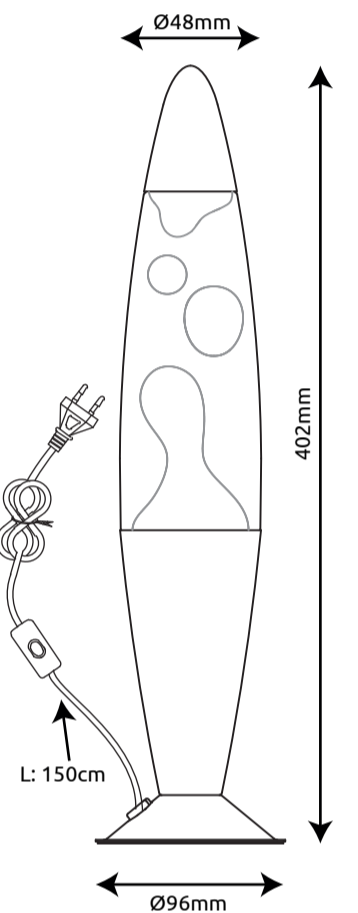

# 2861B / 110 x 420 x 110 mm

## ETNA

**386 lm** source

**10 lm** output

4W LED incl.

21W heater incl.

3000 Kelvin

30.000h Lifetime

12.000x ON/OFF

Input/Output 220-240V~ 50/60Hz

+21°C - +26°C

not dimmable

Hg =0mg

Beam angle 117°

CRI≥84

- ( D ) Dekorleuchte; ( GB ) Decor lamp;
- ( F ) Objet lumineux décoratif; ( I ) Lampada decorativa;
- ( E ) Lámpara decorativa; ( HR ) Dekorativna lampa;
- ( BIH ) Dekorativna lampa; ( SLO ) Dekorativno svetilo;
- ( SRB ) Dekorativna lampa; ( FIN ) Koristevalaisin;
- ( DK ) Dekorationslampe; ( IS ) Skrautljós;
- ( P ) Candeiro decorativo; ( BG ) Декоративна лампа;
- ( N ) Dekorlampe; ( LV ) Dekoratīvais gaismeklis;
- ( S ) Dekorationslampe; ( CZ ) Dekoratívny svietidlo;
- ( RUS ) Люстра; ( H ) Csillár;
- ( LT ) Dekoratyvinis šviestuvas;
- ( SK ) Dekoratívne svietidlo; ( NL ) Decoratie verlichting;
- ( TR ) Dekor lampa; ( BY ) Декоративна лампа;
- ( EST ) Dekoratīvne pīrn; ( PL ) Lampa dekoracyjna;
- ( RO ) Corp iluminat decorativ;
- ( GR ) Διακοσμητικό φωτιστικό;