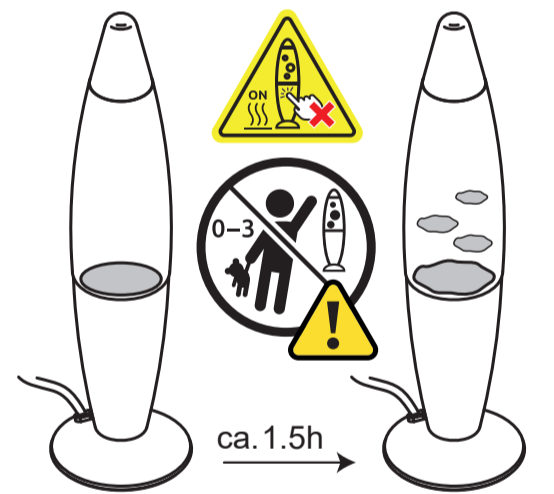

Input/Output 220-240V~ 50/60Hz

+21°C - +26°C

not dimmable

Hg =0mg

Beam angle 117°

CRI≥84

- ( D ) Dekorleuchte; ( GB ) Decor lamp;
- ( F ) Objet lumineux décoratif; ( I ) Lampada decorativa;
- ( E ) Lámpara decorativa; ( HR ) Dekorativna lampa;
- ( BIH ) Dekorativna lampa; ( SLO ) Dekorativno svetilo;
- ( SRB ) Dekorativna lampa; ( FIN ) Koristevalaisin;
- ( DK ) Dekorationslampe; ( IS ) Skrautljós;
- ( P ) Candeiro decorativo; ( BG ) Декоративна лампа;
- ( N ) Dekorlampe; ( LV ) Dekoratīvais gaismeklis;
- ( S ) Dekorationslampe; ( CZ ) Dekoratívny svietidlo;
- ( RUS ) Люстра; ( H ) Csillár;
- ( LT ) Dekoratyvinis šviestuvas;
- ( SK ) Dekoratívne svietidlo; ( NL ) Decoratie verlichting;
- ( TR ) Dekor lampa; ( BY ) Декоративна лампа;
- ( EST ) Dekoratīvne pīrn; ( PL ) Lampa dekoracyjna;
- ( RO ) Corp iluminat decorativ;
- ( GR ) Διακοσμητικό φωτιστικό;