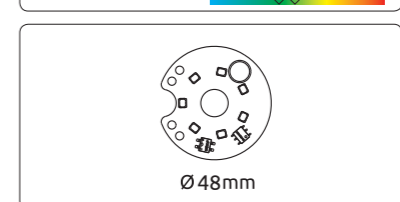

2861S / 110 x 420 x 110 mm

ETNA

ETNA

ETNA

ETNA

386 lm source

10 lm output

4W LED incl.

Beam angle 117°

CRI ≥ 84

- (D) Dekorleuchte; (GB) Decor lamp;
- (F) Objet lumineux décoratif; (I) Lampada decorativa;
- (E) Lámpara decorativa; (HR) Dekorativna lampa;
- (BIH) Dekorativna lampa; (SLO) Dekorativno svetilo;
- (SRB) Dekorativna lampa; (FIN) Koristevalaisin;
- (DK) Dekorationslampe; (IS) Skrautljós;
- (P) Candeiro decorativo; (BG) Декоративна лампа;
- (N) Dekorlampe; (LV) Dekoratīvais gaismeklis;
- (S) Dekorationslampe; (CZ) Dekorativní svítidlo;
- (RUS) Люстра; (H) Csillár;
- (LT) Dekoratyvinis šviestuvas;
- (SK) Dekoratívne svetidlo; (NL) Decoratie verlichting;
- (TR) Dekor lamba; (BY) Декоративна лампа;
- (EST) Dekoratiivne pirn; (PL) Lampa dekoracyjna;
- (RO) Corp iluminat decorativ;
- (GR) Διακοσμητικό φωτιστικό ;