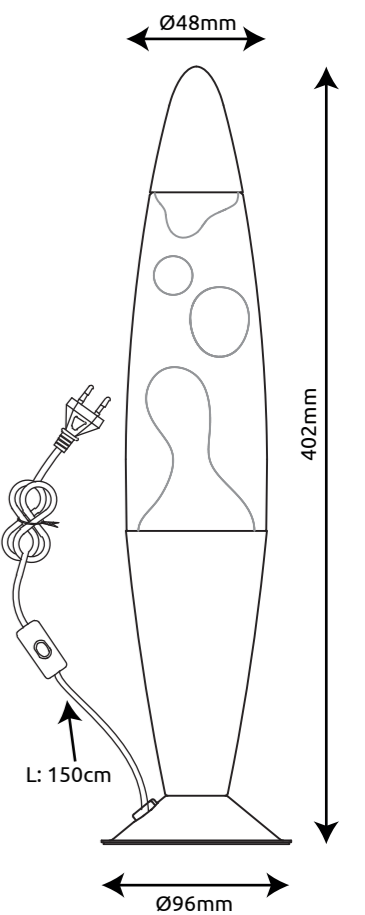

2861S / 110 x 420 x 110 mm

ETNA

ETNA

ETNA

ETNA

386 lm source

10 lm output

4W LED incl.

Beam angle 117°

CRI ≥ 84

- (D) Dekorleuchte; (GB) Decor lamp;
- (F) Objet lumineux décoratif; (I) Lampada decorativa;
- (E) Lámpara decorativa; (HR) Dekorativna lampa;
- (BIH) Dekorativna lampa; (SLO) Dekorativno svetilo;
- (SRB) Dekorativna lampa; (FIN) Koristevalaisin;
- (DK) Dekorationslampe; (IS) Skrautljós;
- (P) Candeiro decorativo; (BG) Декоративна лампа;
- (N) Dekorlampe; (LV) Dekoratīvais gaismeklis;
- (S) Dekorationslampe; (CZ) Dekorativní svítidlo;
- (RUS) Люстра; (H) Csillár;
- (LT) Dekoratyvinis šviestuvas;
- (SK) Dekoratívne svetidlo; (NL) Decoratie verlichting;
- (TR) Dekor lamba; (BY) Декоративна лампа;
- (EST) Dekoratiivne pirn; (PL) Lampa dekoracyjna;
- (RO) Corp iluminat decorativ;
- (GR) Διακοσμητικό φωτιστικό ;