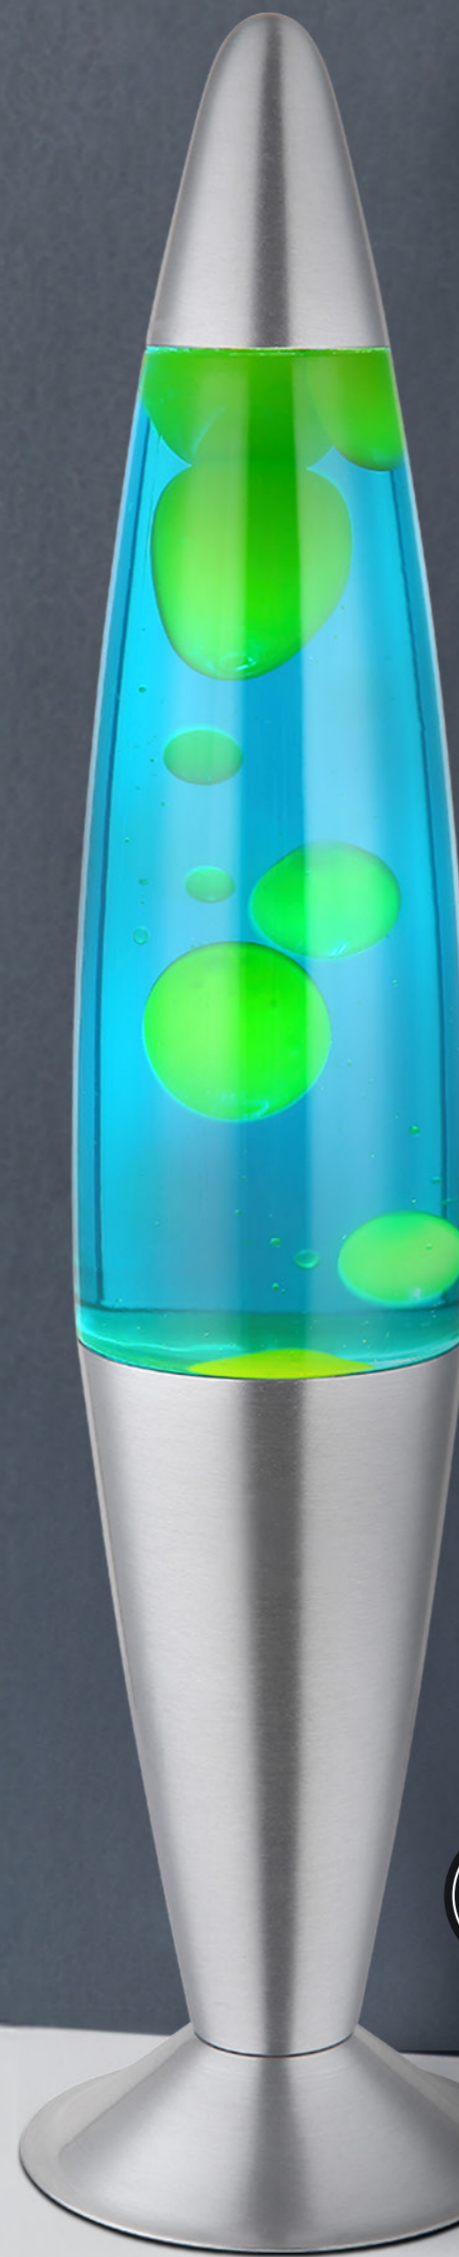

2861S / 110 x 420 x 110 mm

ETNA

ETNA

ETNA

ETNA

386 lm source

10 lm output

4W LED incl.

21W heater incl.

3000 Kelvin

30.000h Lifetime

12.000x ON|OFF

Input/Output 220-240V~ 50/60Hz

+21°C - +26°C

not dimmable

Hg =0mg

Beam angle 117°

CRI ≥ 84

- (D) Dekorleuchte; (GB) Decor lamp;
- (F) Objet lumineux décoratif; (I) Lampada decorativa;
- (E) Lámpara decorativa; (HR) Dekorativna lampa;
- (BIH) Dekorativna lampa; (SLO) Dekorativno svetilo;
- (SRB) Dekorativna lampa; (FIN) Koristevalaisin;
- (DK) Dekorationslampe; (IS) Skrautljós;
- (P) Candeiro decorativo; (BG) Декоративна лампа;
- (N) Dekorlampe; (LV) Dekoratīvais gaismeklis;
- (S) Dekorationslampe; (CZ) Dekorativní svítidlo;
- (RUS) Люстра; (H) Csillár;
- (LT) Dekoratyvinis šviestuvas;
- (SK) Dekoratívne svetidlo; (NL) Decoratie verlichting;
- (TR) Dekor lamba; (BY) Декоративна лампа;
- (EST) Dekoratiivne pirn; (PL) Lampa dekoracyjna;
- (RO) Corp iluminat decorativ;
- (GR) Διακοσμητικό φωτιστικό ;