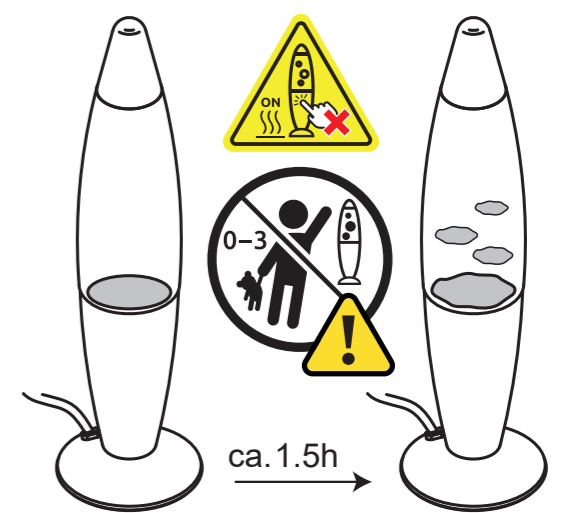

Beam angle 117°

CRI ≥ 84

- (D) Dekorleuchte; (GB) Decor lamp;
- (F) Objet lumineux décoratif; (I) Lampada decorativa;
- (E) Lámpara decorativa; (HR) Dekorativna lampa;
- (BIH) Dekorativna lampa; (SLO) Dekorativno svetilo;
- (SRB) Dekorativna lampa; (FIN) Koristevalaisin;
- (DK) Dekorationslampe; (IS) Skrautljós;
- (P) Candeiro decorativo; (BG) Декоративна лампа;
- (N) Dekorlampe; (LV) Dekoratīvais gaismeklis;
- (S) Dekorationslampe; (CZ) Dekorativní svítidlo;
- (RUS) Люстра; (H) Csillár;
- (LT) Dekoratyvinis šviestuvas;
- (SK) Dekoratívne svetidlo; (NL) Decoratie verlichting;
- (TR) Dekor lamba; (BY) Декоративна лампа;
- (EST) Dekoratiivne pirn; (PL) Lampa dekoracyjna;
- (RO) Corp iluminat decorativ;
- (GR) Διακοσμητικό φωτιστικό ;