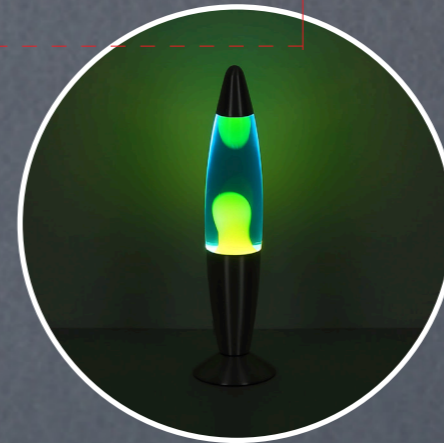

2861S / 110 x 420 x 110 mm

ETNA

ETNA

ETNA

ETNA

386 lm source

10 lm output

4W LED incl.

Beam angle 117°

CRI ≥ 84

- (D) Dekorleuchte; (GB) Decor lamp;
- (F) Objet lumineux décoratif; (I) Lampada decorativa;
- (E) Lámpara decorativa; (HR) Dekorativna lampa;
- (BIH) Dekorativna lampa; (SLO) Dekorativno svetilo;
- (SRB) Dekorativna lampa; (FIN) Koristevalaisin;
- (DK) Dekorationslampe; (IS) Skrautljós;
- (P) Candeiro decorativo; (BG) Декоративна лампа;
- (N) Dekorlampe; (LV) Dekoratīvais gaismeklis;
- (S) Dekorationslampe; (CZ) Dekorativní svítidlo;
- (RUS) Люстра; (H) Csillár;
- (LT) Dekoratyvinis šviestuvas;
- (SK) Dekoratívne svetidlo; (NL) Decoratie verlichting;
- (TR) Dekor lamba; (BY) Декоративна лампа;
- (EST) Dekoratiivne pirn; (PL) Lampa dekoracyjna;
- (RO) Corp iluminat decorativ;
- (GR) Διακοσμητικό φωτιστικό ;